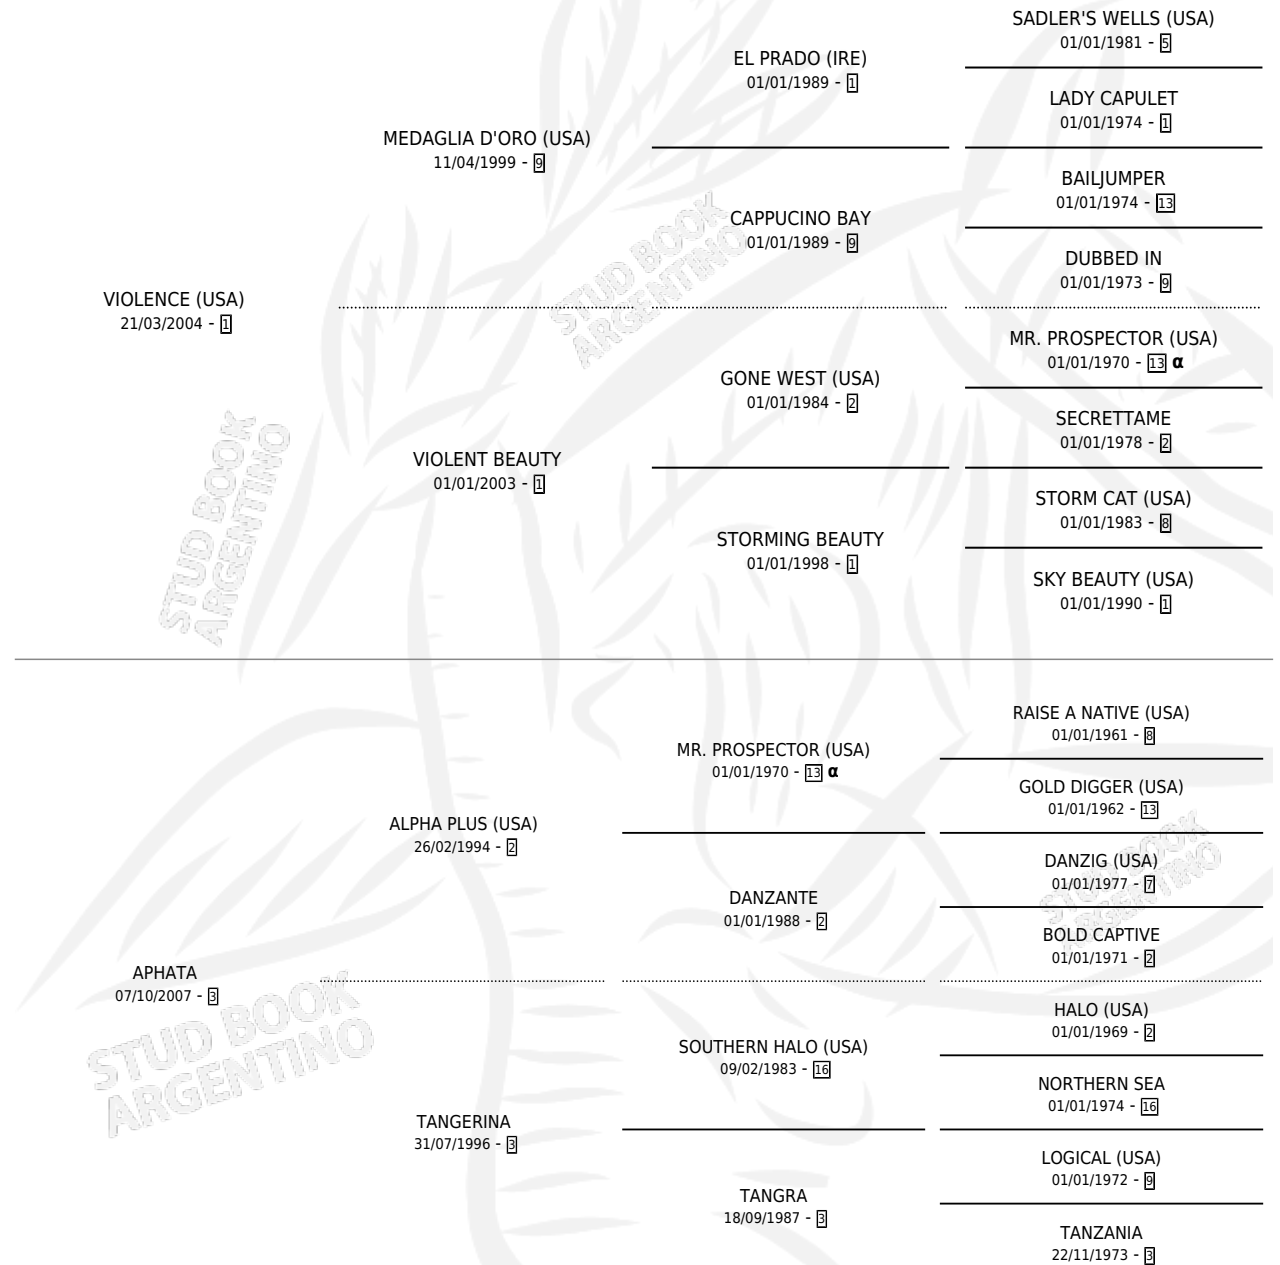

SEBASTONE

por **VIOLENCE (USA)** y **APHATA** por **ALPHA PLUS (USA)**

Argentina · Macho · Alazan · SP · 16/10/2016
Familia 3-b · Volumen 42

ESTADO

TIPIFICACIÓN SANGUÍNEA	X
TIPIFICACIÓN POR ADN	✓
PASAPORTE	✓
IDENTIFICACIÓN POR MICROCHIP	✓
REPRODUCTOR	X

Lugar de nacimiento: Costa Del Rio
Criador: Atlantica De Juegos S.A.

PEDIGREE

INBREEDING : α

CAMPAÑA

Solo carreras oficiales de Argentina

POR EDAD

EDAD	CC	1°	2°	3°	4°	5°	NP	CLC	CLG	CLCG1	CLGG1	IMPORTE	GANANCIA / CC
2 AÑOS	4	0	1	0	0	2	1	0	0	0	0	\$113,500	\$28,375
3 AÑOS	3	1	1	0	0	0	1	0	0	0	0	\$353,750	\$117,917
TOTALES	7	1	2	0	0	2	2	0	0	0	0	\$467,250	\$66,750
%		14.3%	28.6%	0.0%	0.0%	28.6%	28.6%	0.0%	0.0%	0.0%	0.0%		