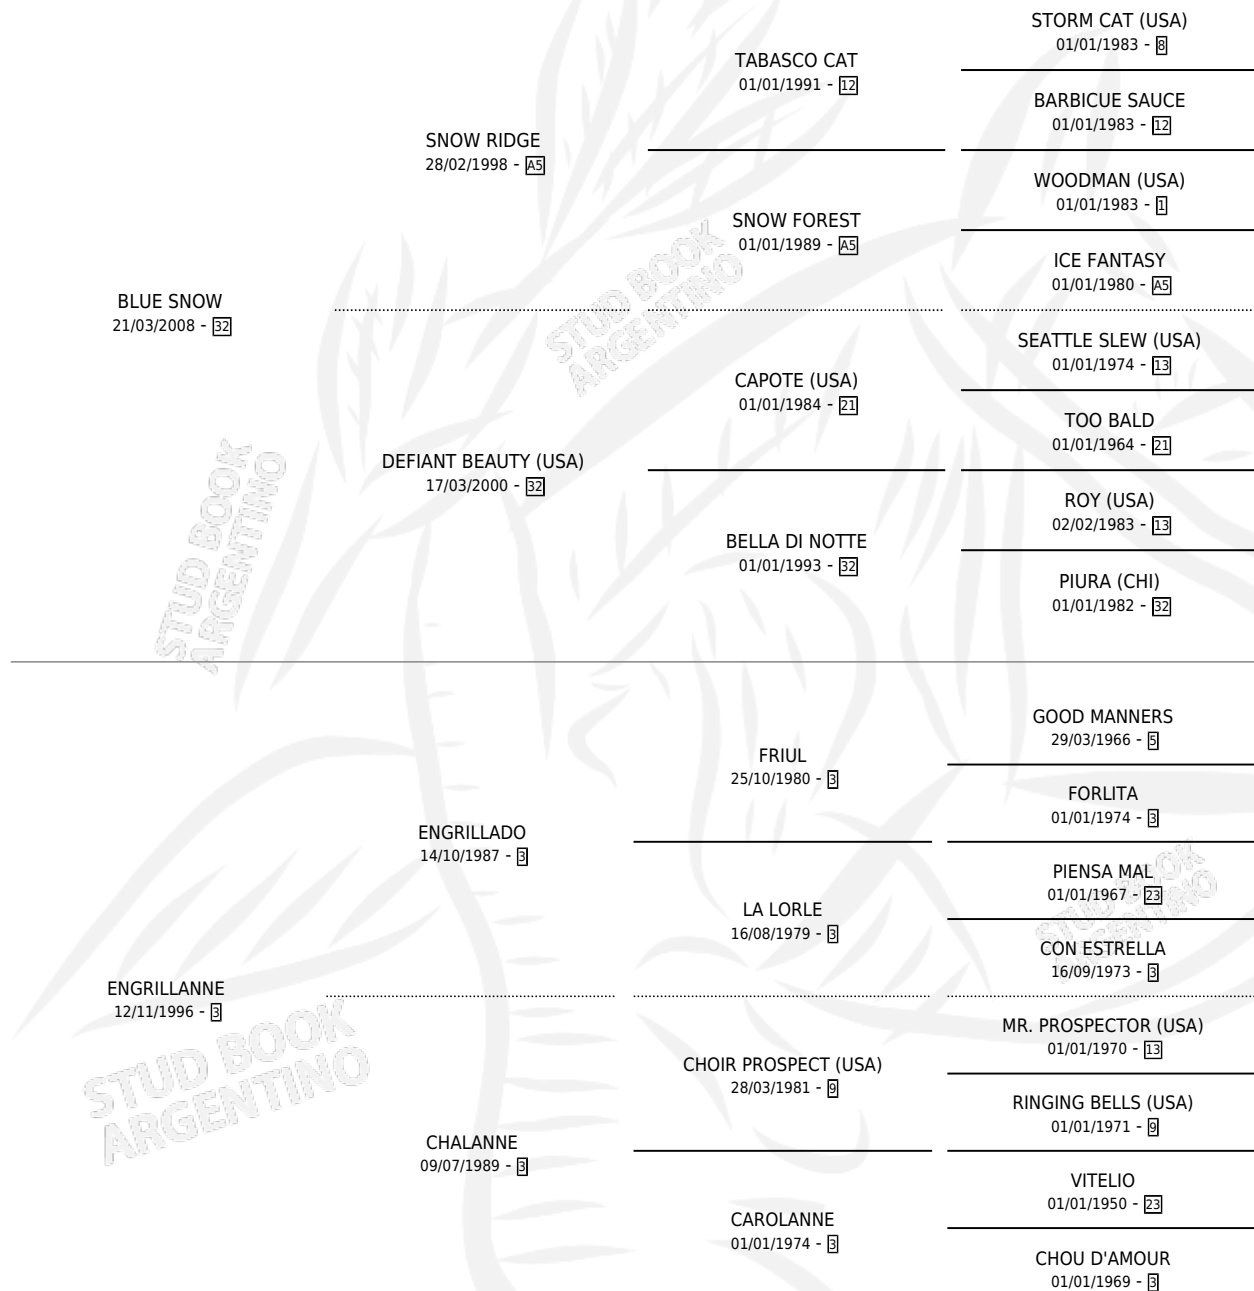

ENGRILLANE BLUE

por BLUE SNOW y ENGRILLANNE por ENGRILLADO

Argentina · Hembra · Zaino · SP · 11/11/2016
Familia 3-h · Volumen 42

ESTADO

TIPIFICACIÓN SANGUÍNEA	X
TIPIFICACIÓN POR ADN	✓
PASAPORTE	✓
IDENTIFICACIÓN POR MICROCHIP	✓
REPRODUCTOR	X

Lugar de nacimiento: La Virginia
Criador: Glades Armando Claudio

PEDIGREE