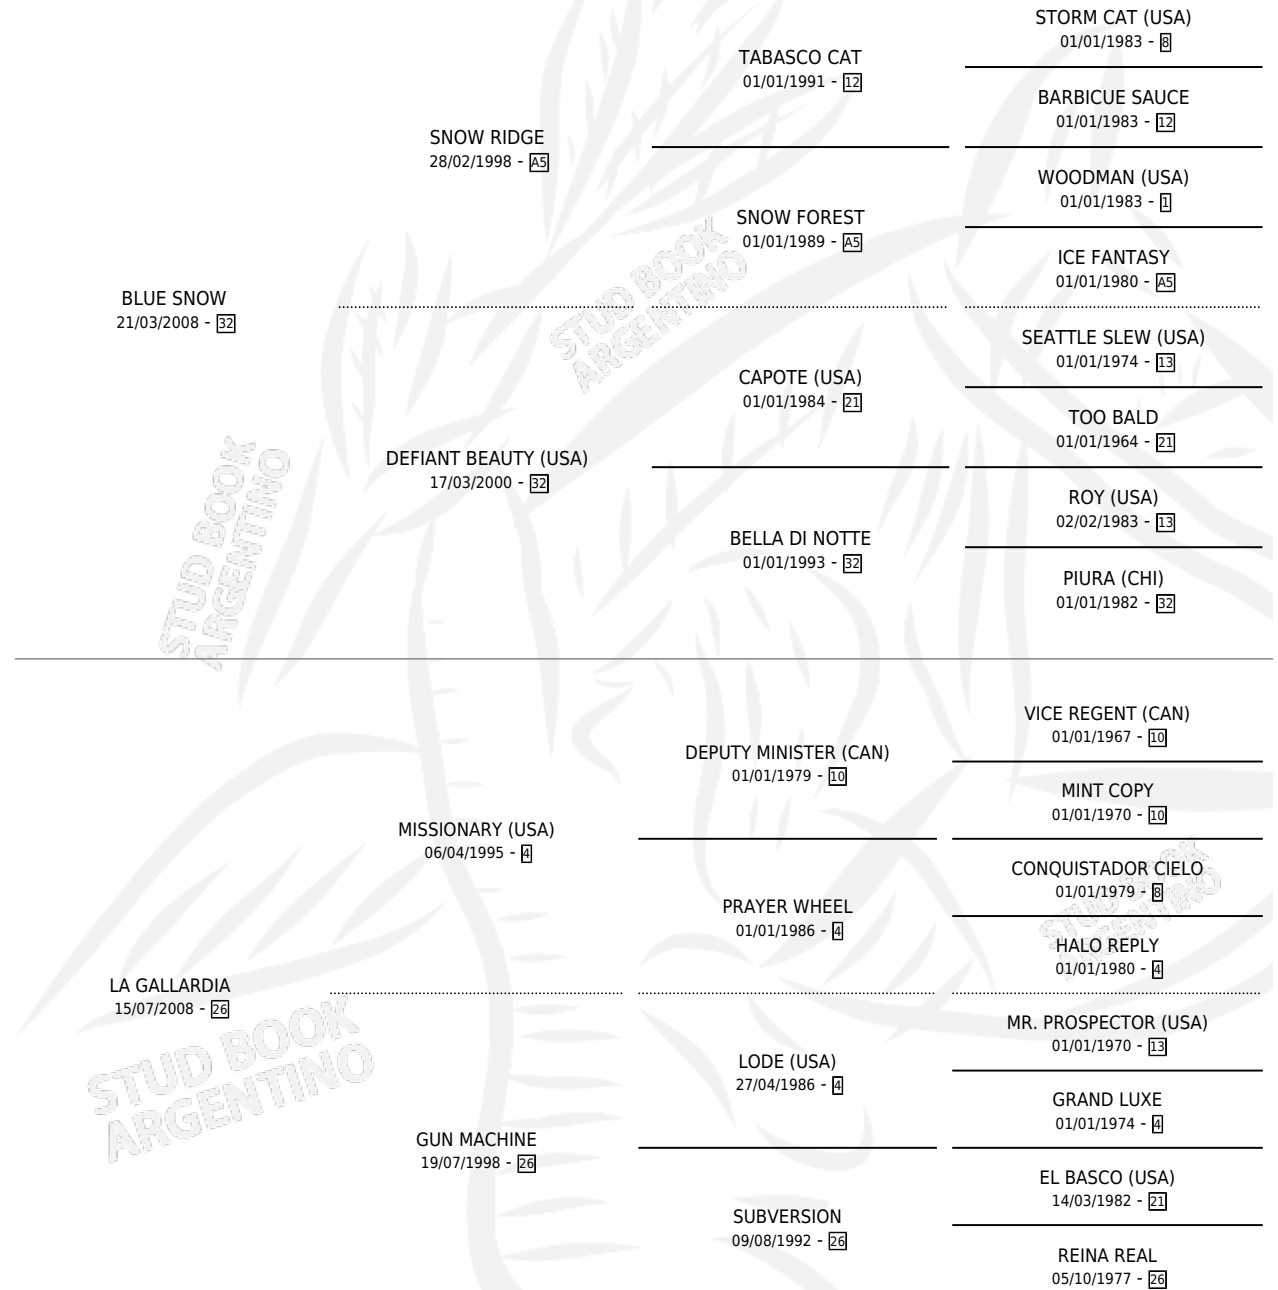

SNOW REAL

por BLUE SNOW y LA GALLARDIA por MISSIONARY (USA)

Argentina · Macho · Alazan · SP · 30/10/2016
Familia 26 · Volumen 42

ESTADO

TIPIFICACIÓN SANGUÍNEA	X
TIPIFICACIÓN POR ADN	✓
PASAPORTE	✓
IDENTIFICACIÓN POR MICROCHIP	✓
REPRODUCTOR	X

Lugar de nacimiento: La Virinia

Criador: La Virinia

PEDIGREE

SNOW REAL

Datos oficiales del Stud Book Argentino

Documento generado el 05/05/2026

studbook.org.ar