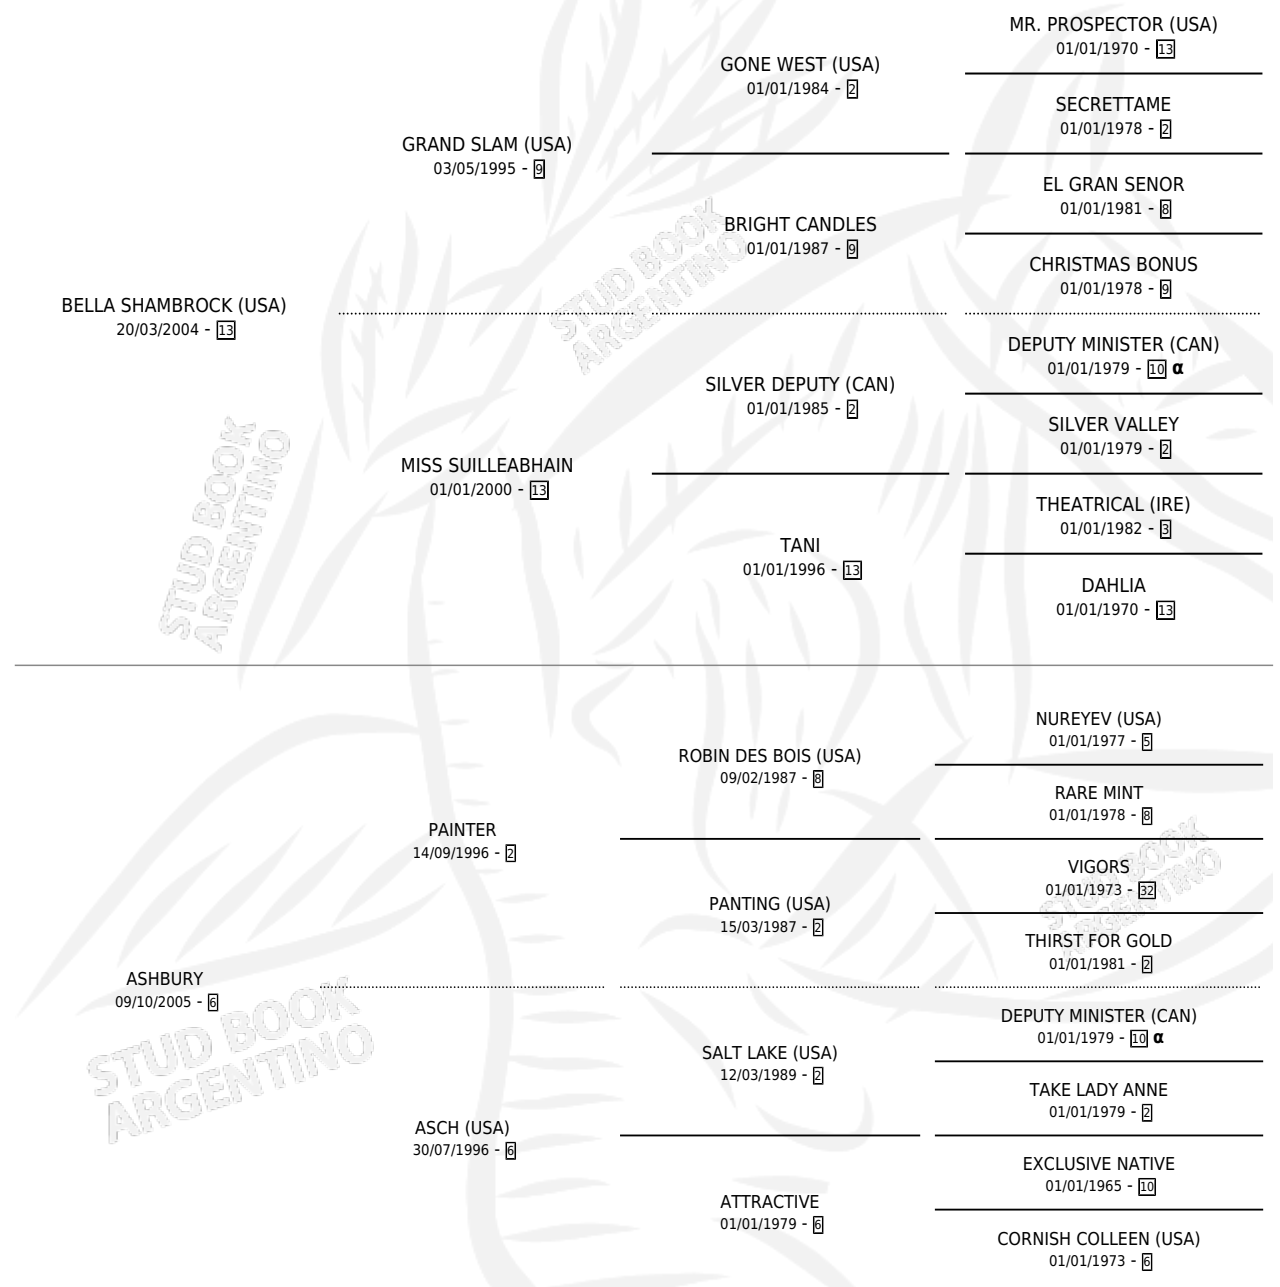

BELLA PAINTER

PEDIGREE

por BELLA SHAMBROCK (USA) y ASHBURY por PAINTER

Argentina · Hembra · Zaino · SP · 30/10/2016
Familia 6-a · Volumen 42

ESTADO

TIPIFICACIÓN SANGUÍNEA	X
TIPIFICACIÓN POR ADN	✓
PASAPORTE	✓
IDENTIFICACIÓN POR MICROCHIP	✓
REPRODUCTOR	X

Lugar de nacimiento: La Virginia

Criador: La Virginia

INBREEDING : α

BELLA PAINTER

Datos oficiales del Stud Book Argentino

Documento generado el 27/04/2026

studbook.org.ar