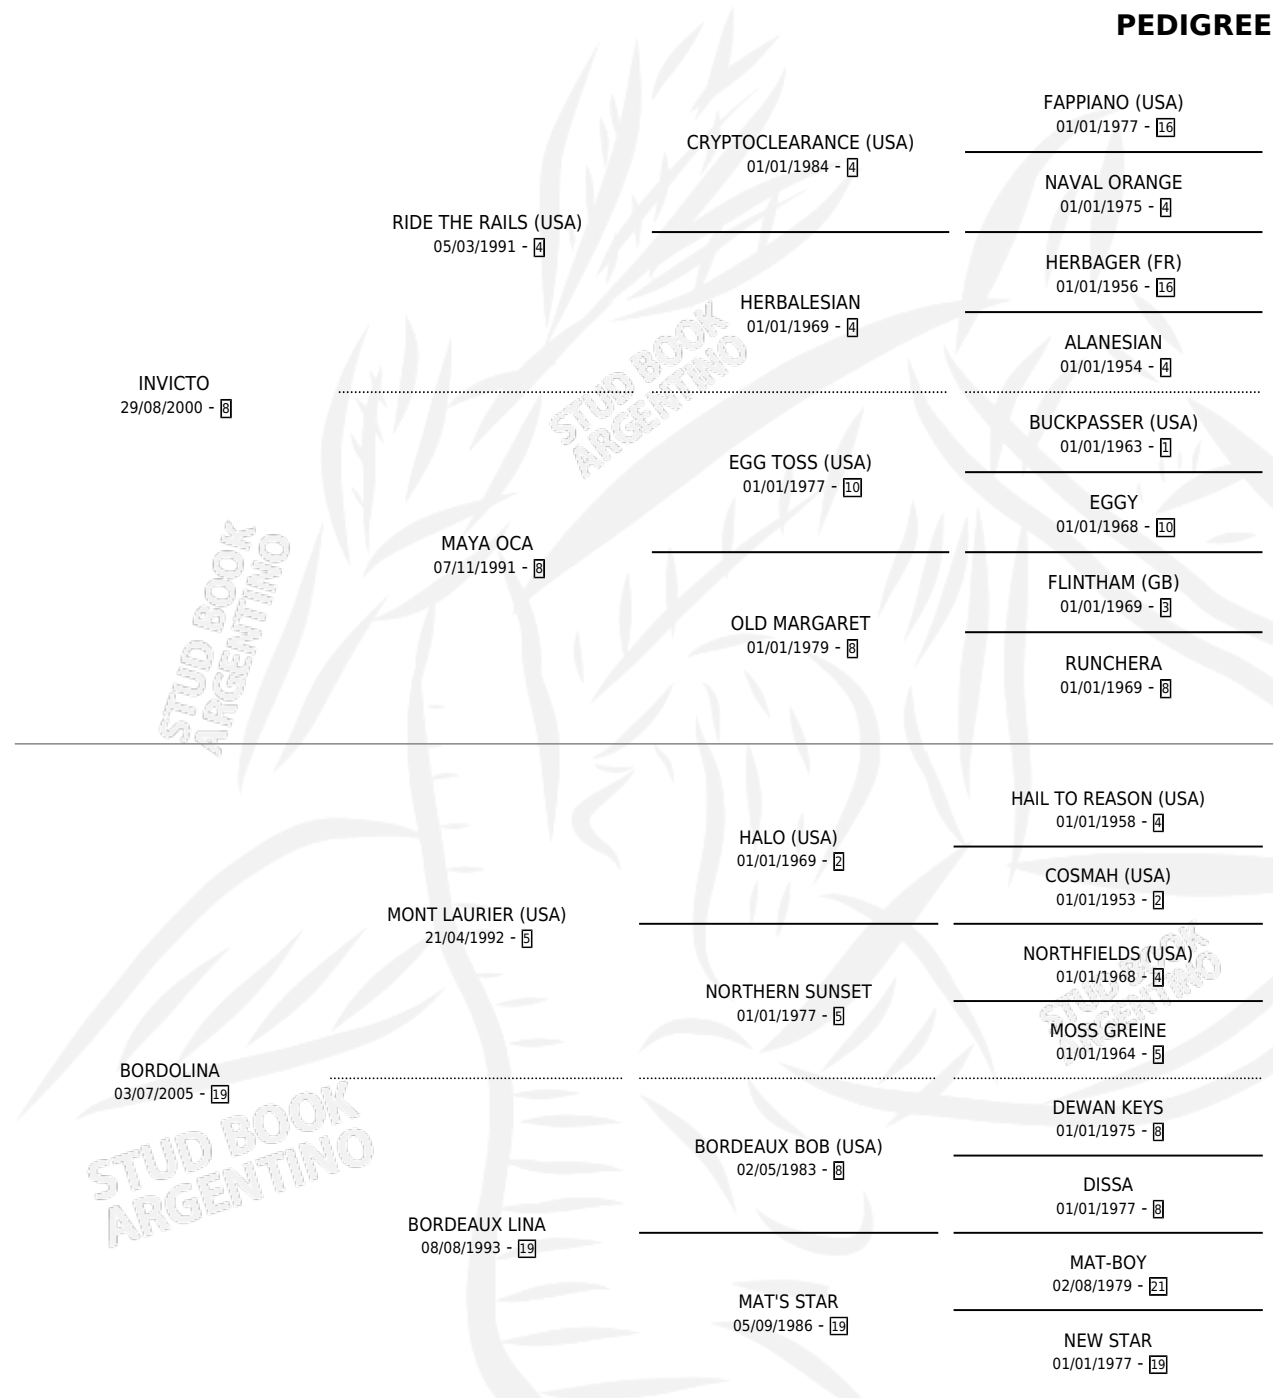

MONTE PAMPA

por INVICTO y BORDOLINA por MONT LAURIER (USA)

Argentina · Hembra · Zaino · SP · 23/10/2016
Familia 19 · Volumen 42

ESTADO

TIPIFICACIÓN SANGUÍNEA	X
TIPIFICACIÓN POR ADN	✓
PASAPORTE	✓
IDENTIFICACIÓN POR MICROCHIP	✓
REPRODUCTOR	X

Lugar de nacimiento: El Porvenir Spc

Criador: El Porvenir Spc

PEDIGREE

MONTE PAMPA

Datos oficiales del Stud Book Argentino

Documento generado el 11/05/2026

studbook.org.ar