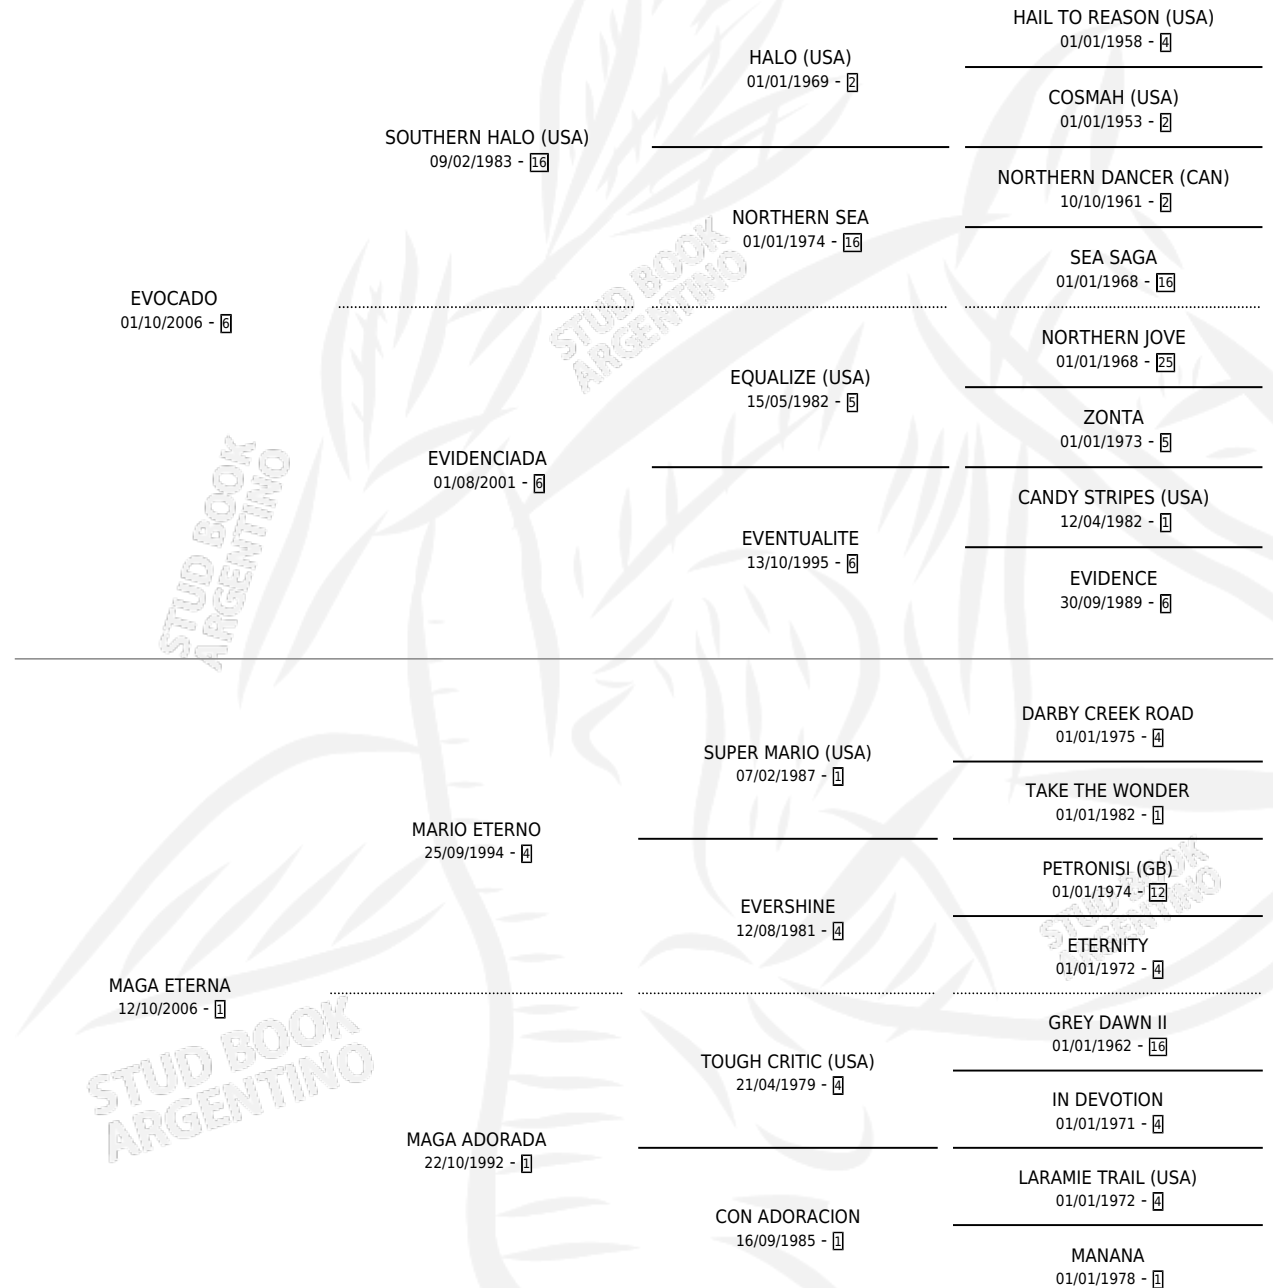

ARTISTA EVA

por **EVOCADO** y **MAGA ETERNA** por **MARIO ETERNO**

Argentina · Hembra · Zaino · SP · 26/10/2016
Familia 1-I · Volumen 42

ESTADO

TIPIFICACIÓN SANGUÍNEA	X
TIPIFICACIÓN POR ADN	✓
PASAPORTE	✓
IDENTIFICACIÓN POR MICROCHIP	✓
REPRODUCTOR	✓

Lugar de nacimiento: Los Dos Tordos

Criador: Gomez Carlos Alfredo

~

HIJOS

	MACHOS	HEMBRAS
2 NACIERON	1	1
SIN ACTUACIONES		

PEDIGREE