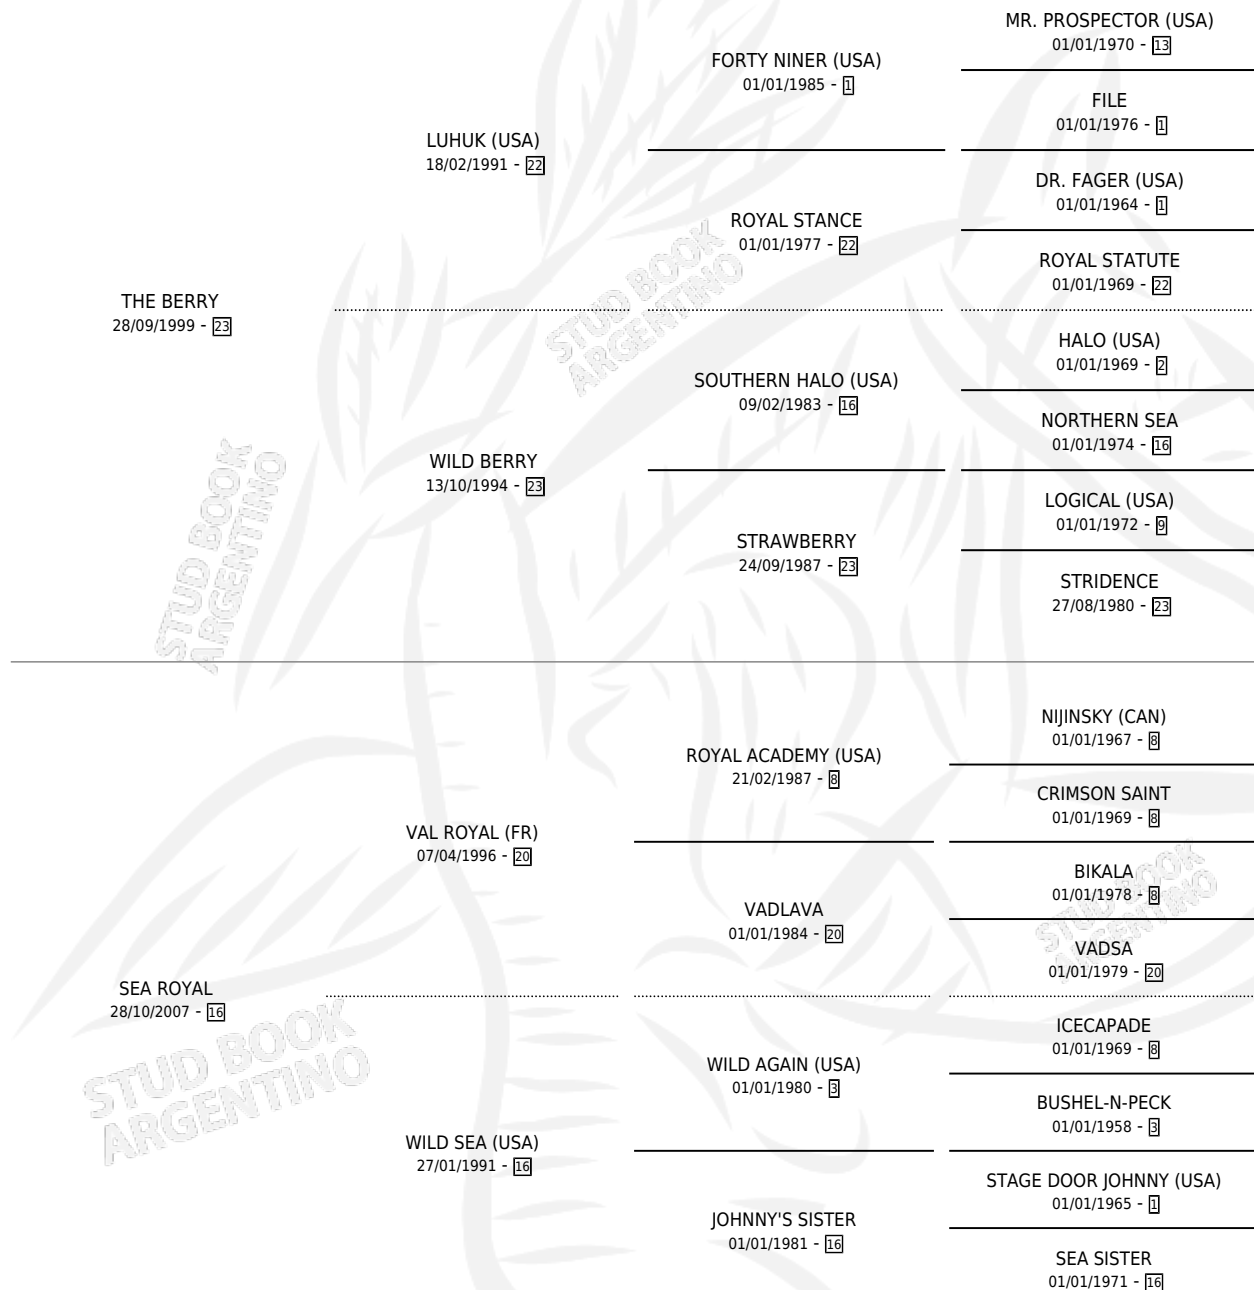

BERRY SEA

por THE BERRY y SEA ROYAL por VAL ROYAL (FR)

Argentina · Hembra · Alazan · SP · 27/10/2016
Familia 16-g · Volumen 42

ESTADO

TIPIFICACIÓN SANGUÍNEA	X
TIPIFICACIÓN POR ADN	✓
PASAPORTE	✓
IDENTIFICACIÓN POR MICROCHIP	✓
REPRODUCTOR	X

Lugar de nacimiento: Santa Lucia

Criador: Santa Lucia

PEDIGREE

CAMPAÑA

Solo carreras oficiales de Argentina

POR EDAD

EDAD	CC	1°	2°	3°	4°	5°	NP	CLC	CLG	CLCG1	CLGG1	IMPORTE	GANANCIA / CC
4 AÑOS	2	0	0	0	0	0	2	0	0	0	0	\$0	\$0
5 AÑOS	5	0	0	1	0	1	3	0	0	0	0	\$18,310	\$3,662
TOTALES	7	0	0	1	0	1	5	0	0	0	0	\$18,310	\$2,616
%		0.0%	0.0%	14.3%	0.0%	14.3%	71.4%	0.0%	0.0%	0.0%	0.0%		