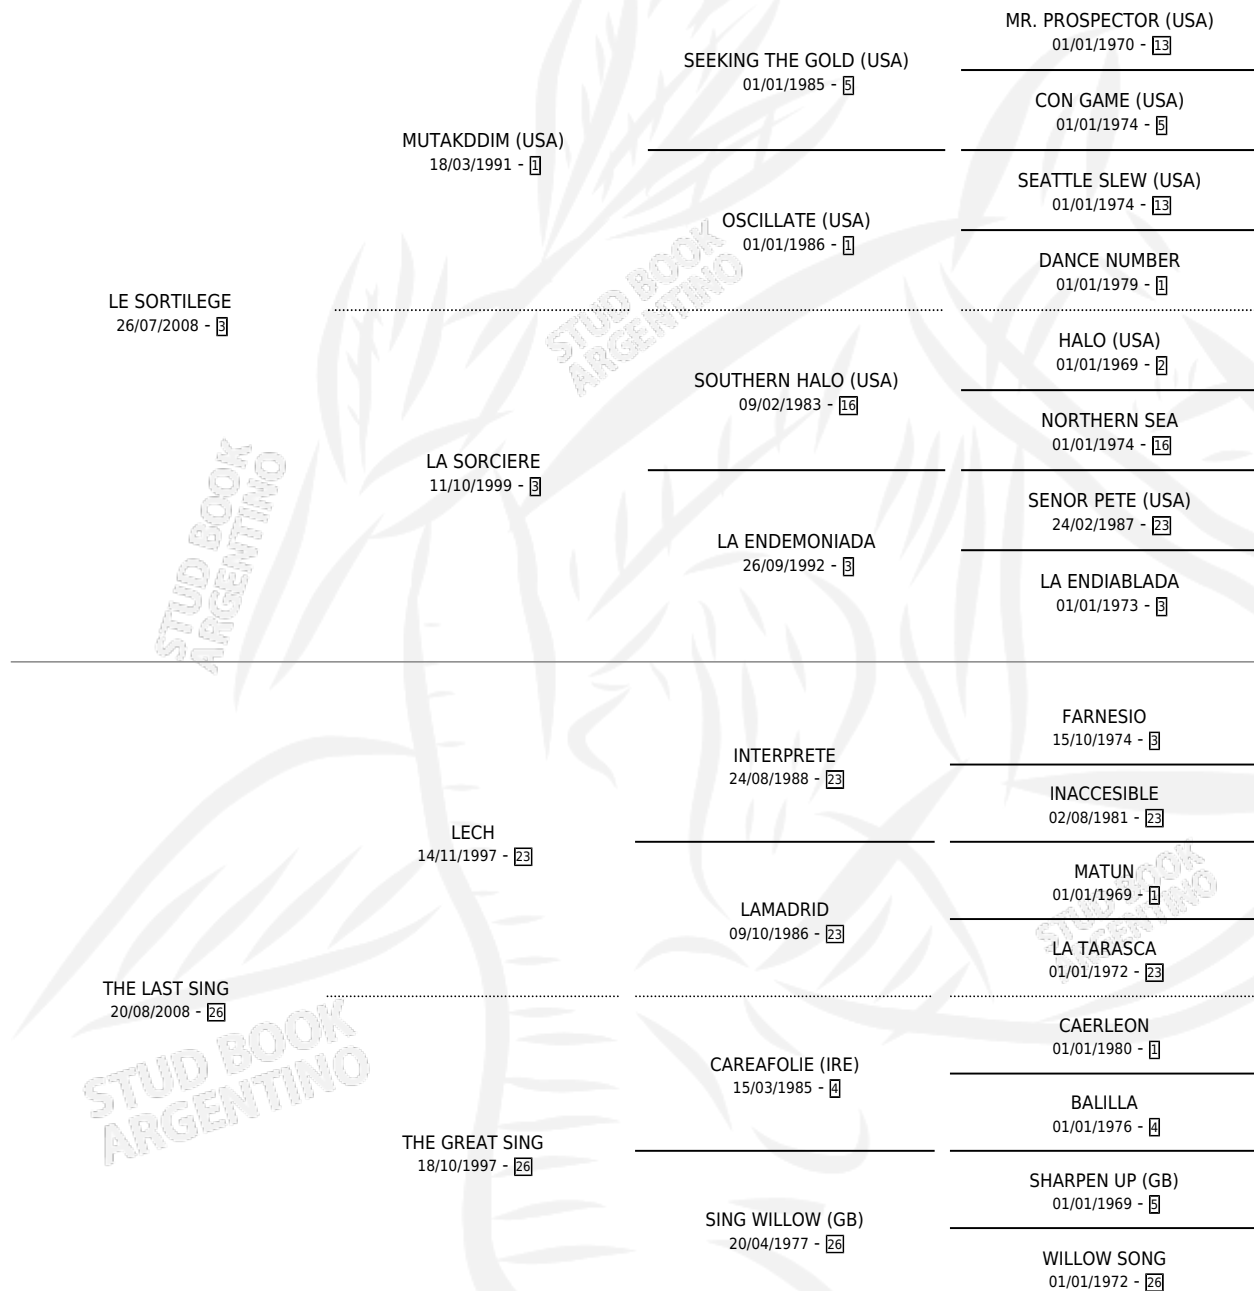

THE LAST BEWITCHED

por LE SORTILEGE y THE LAST SING por LECH

Argentina · Macho · Alazan · SP · 16/10/2016
Familia 26 · Volumen 42

ESTADO

TIPIFICACIÓN SANGUÍNEA	X
TIPIFICACIÓN POR ADN	X
PASAPORTE	X
IDENTIFICACIÓN POR MICROCHIP	X
REPRODUCTOR	X

Lugar de nacimiento: Los Desagues

Criador: Crespo Ana Maria, Crespo Pedro Manuel y Crespo Felix Eduardo

PEDIGREE

THE LAST BEWITCHED

Datos oficiales del Stud Book Argentino

Documento generado el 07/05/2026

studbook.org.ar