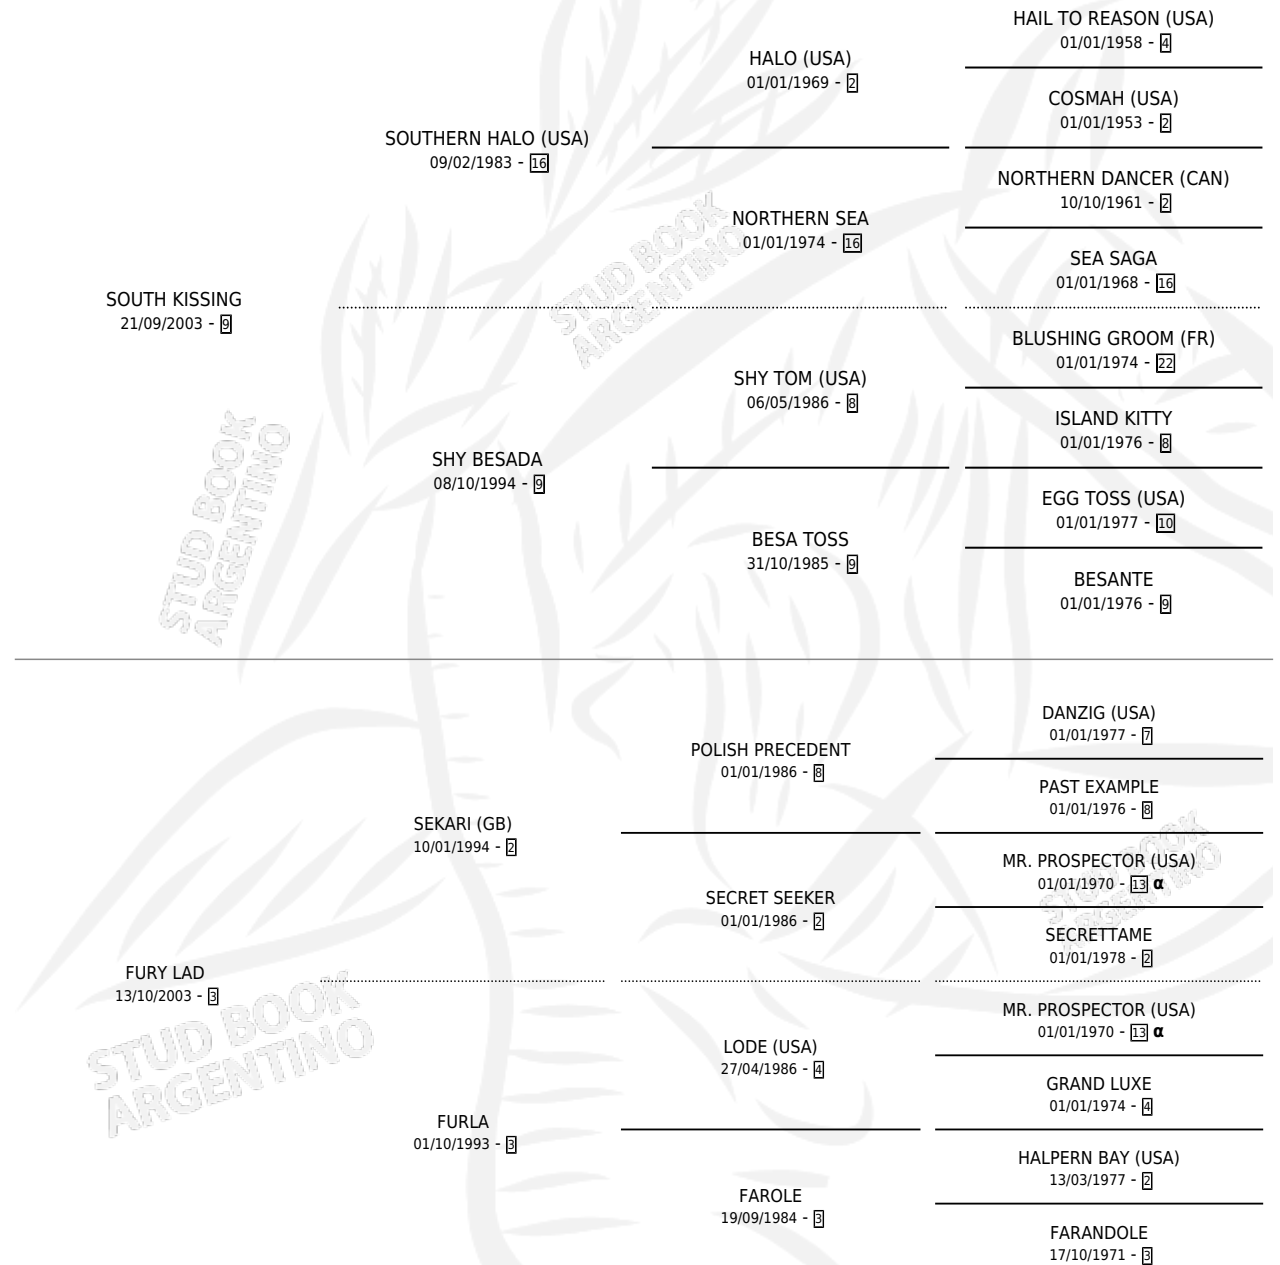

JESSE

por SOUTH KISSING y FURY LAD por SEKARI (GB)

Argentina · Macho · Alazan · SP · 18/09/2016
Familia 3-i · Volumen 42

ESTADO

TIPIFICACIÓN SANGUÍNEA	X
TIPIFICACIÓN POR ADN	✓
PASAPORTE	✓
IDENTIFICACIÓN POR MICROCHIP	✓
REPRODUCTOR	X

Lugar de nacimiento: La Teresina

Criador: Sans Nestor Marcelo

PEDIGREE

INBREEDING : α

JESSE

Datos oficiales del Stud Book Argentino

Documento generado el 28/04/2026

studbook.org.ar