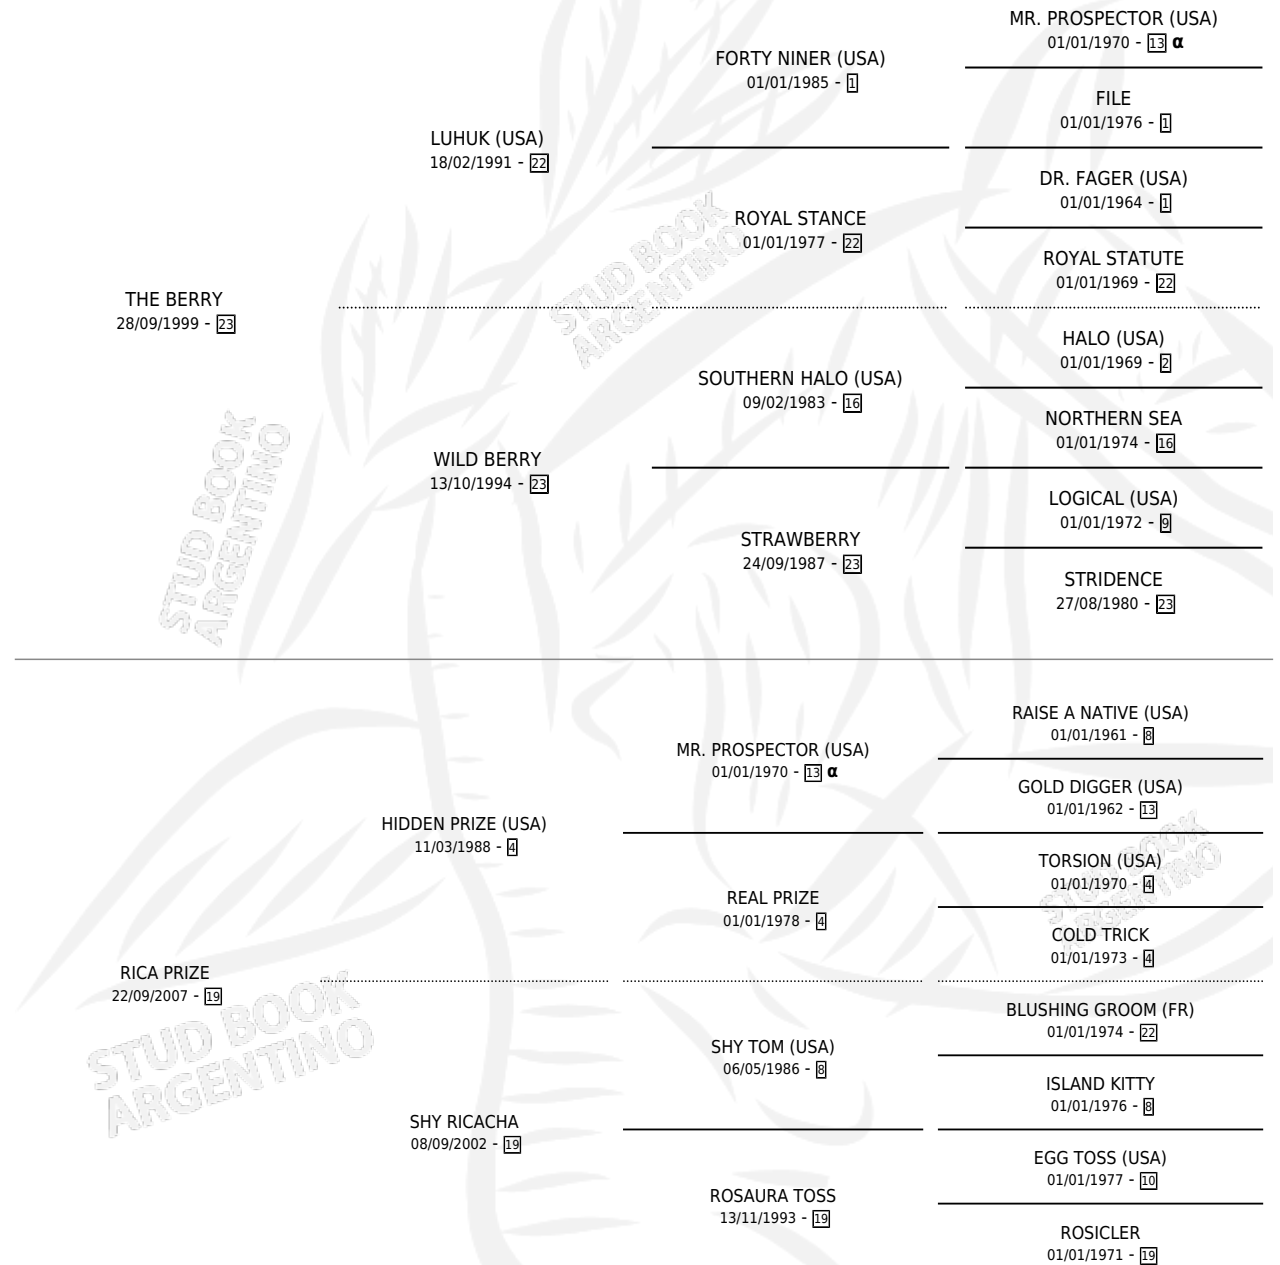

RICA BERRY

por THE BERRY y RICA PRIZE por HIDDEN PRIZE (USA)

Argentina · Hembra · Zaino · SP · 25/10/2016
Familia 19 · Volumen 42

ESTADO

TIPIFICACIÓN SANGUÍNEA	X
TIPIFICACIÓN POR ADN	X
PASAPORTE	X
IDENTIFICACIÓN POR MICROCHIP	X
REPRODUCTOR	X

Lugar de nacimiento: Santa Lucia

Criador: Santa Lucia

PEDIGREE

INBREEDING : α

RICA BERRY

Datos oficiales del Stud Book Argentino

Documento generado el 14/05/2026

studbook.org.ar