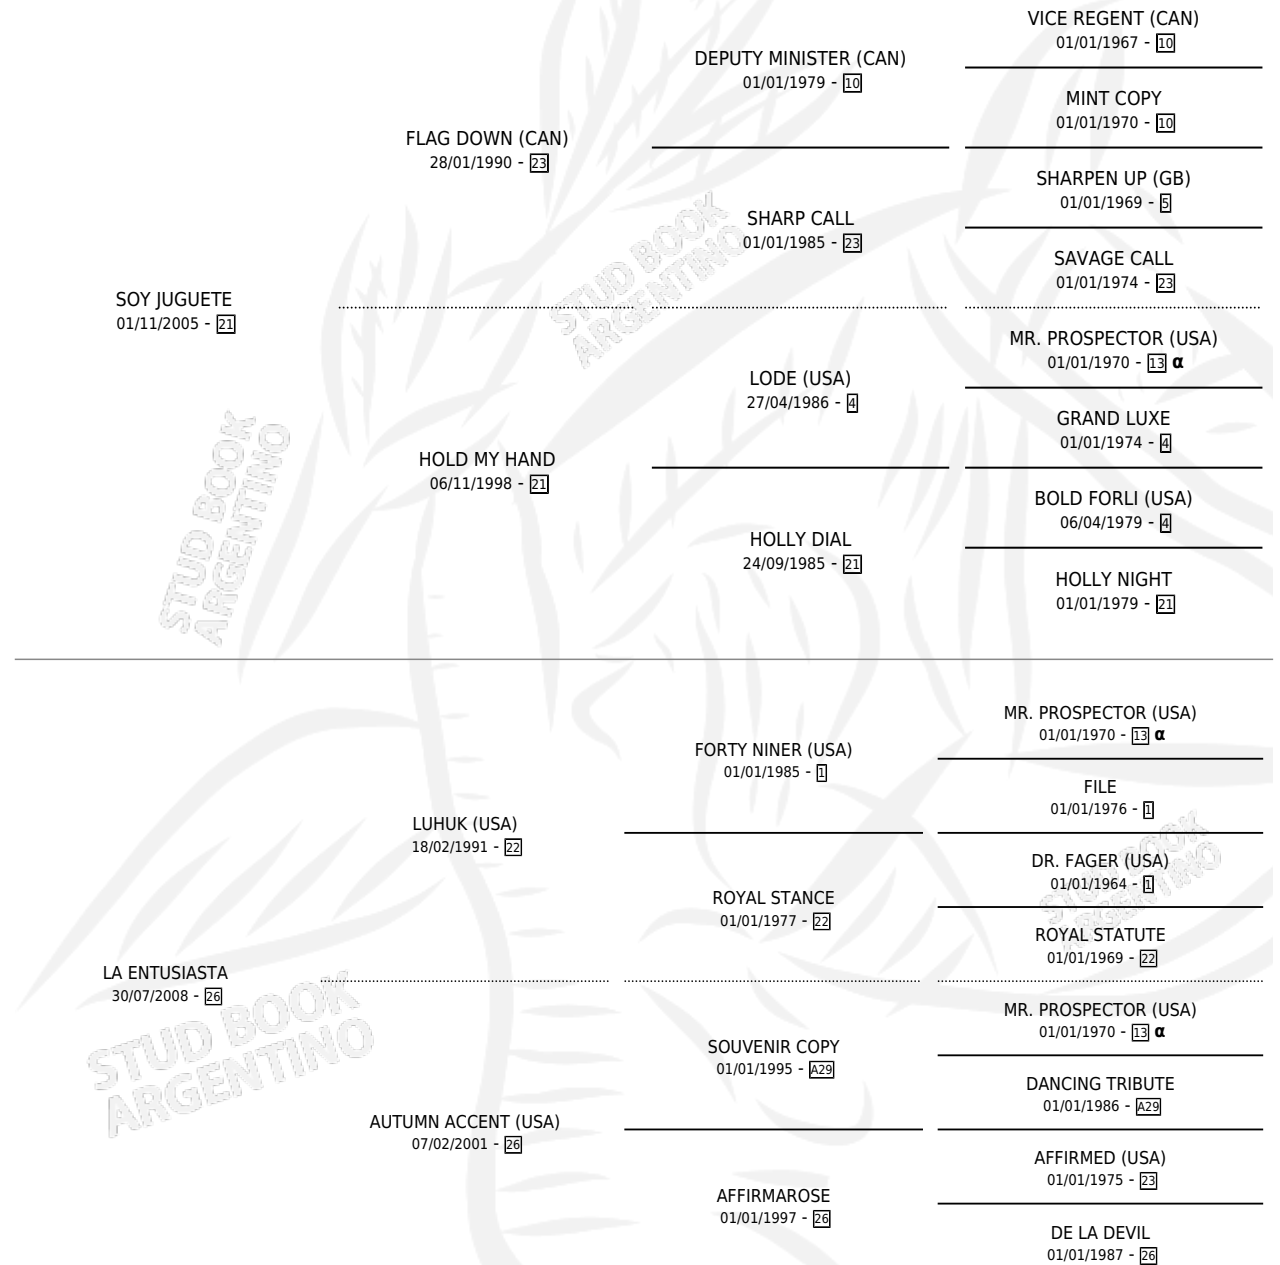

BLACK LOOK

por SOY JUGUETE y LA ENTUSIASTA por LUHUK (USA)

Argentina · Macho · Alazan · SP · 25/10/2016
Familia 26 · Volumen 42

ESTADO

TIPIFICACIÓN SANGUÍNEA	X
TIPIFICACIÓN POR ADN	X
PASAPORTE	X
IDENTIFICACIÓN POR MICROCHIP	X
REPRODUCTOR	X

Lugar de nacimiento: Santa Lucia
Criador: Santa Lucia

PEDIGREE

INBREEDING : α

BLACK LOOK

Datos oficiales del Stud Book Argentino

Documento generado el 11/06/2026

studbook.org.ar