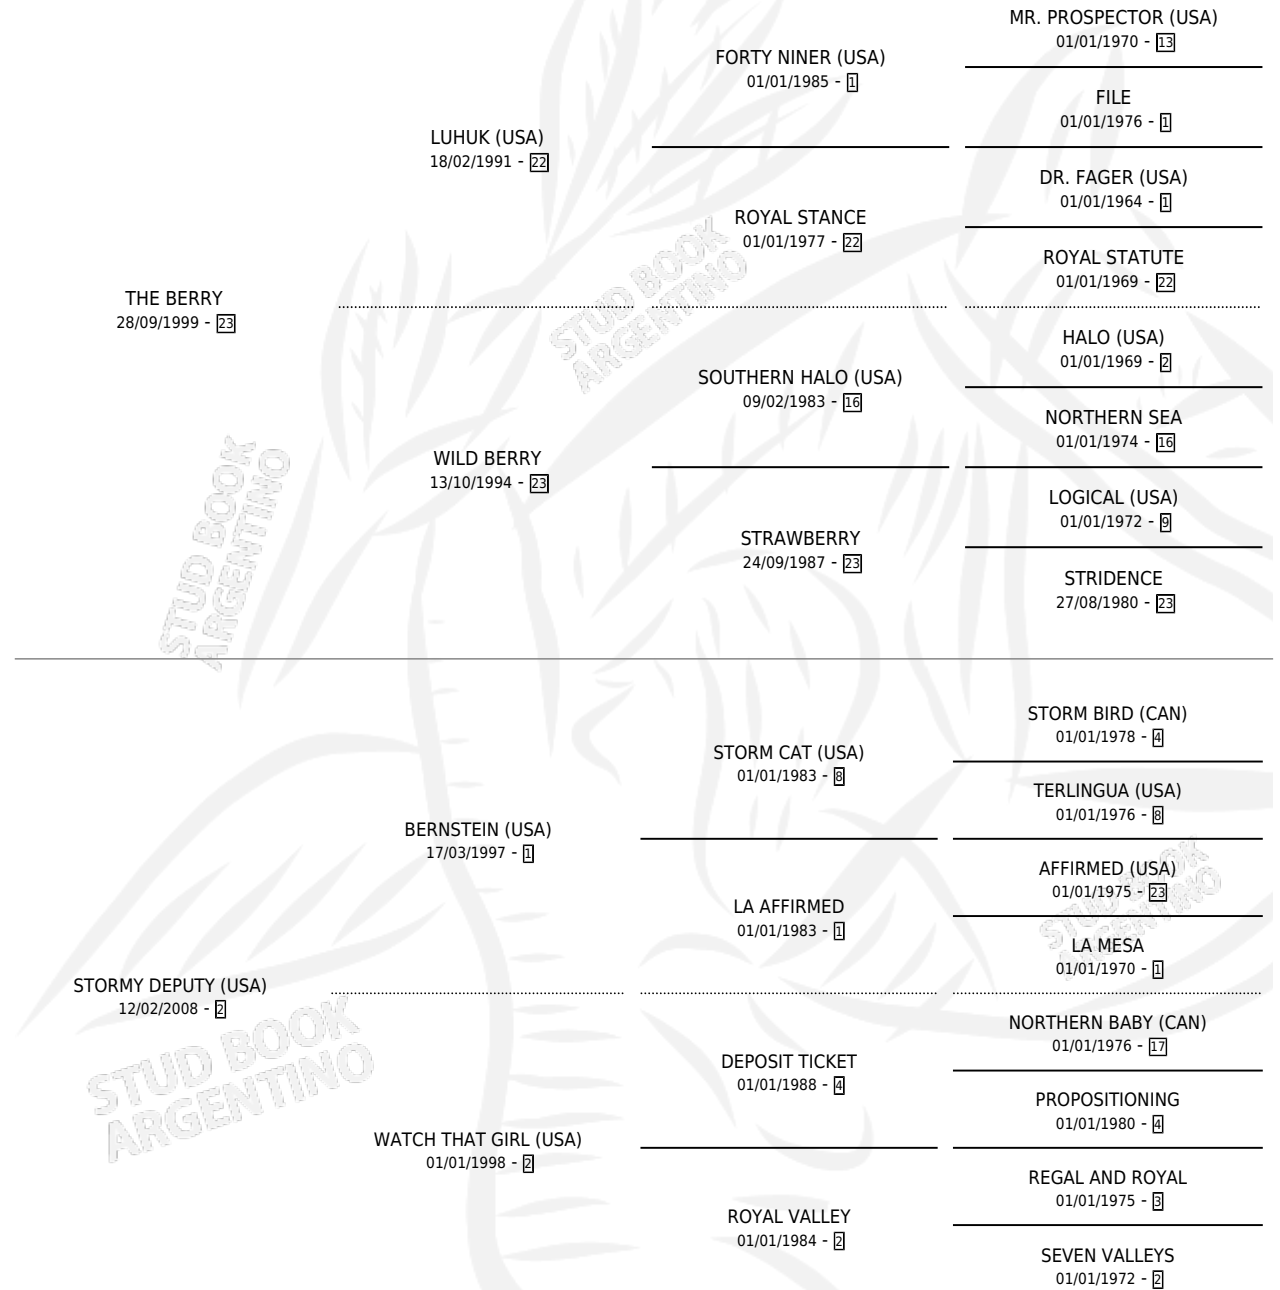

STORM BERRY

por **THE BERRY** y **STORMY DEPUTY (USA)** por **BERNSTEIN (USA)**

Argentina · Macho · Zaino · SP · 25/10/2016
Familia 2-s · Volumen 42

ESTADO

TIPIFICACIÓN SANGUÍNEA	X
TIPIFICACIÓN POR ADN	✓
PASAPORTE	✓
IDENTIFICACIÓN POR MICROCHIP	✓
REPRODUCTOR	X

Lugar de nacimiento: Santa Lucia
Criador: Santa Lucia

PEDIGREE

CAMPAÑA

Solo carreras oficiales de Argentina

POR EDAD

EDAD	CC	1°	2°	3°	4°	5°	NP	CLC	CLG	CLCG1	CLGG1	IMPORTE	GANANCIA / CC
4 AÑOS	3	0	0	0	0	0	3	0	0	0	0	\$0	\$0
TOTALES	3	0	0	0	0	0	3	0	0	0	0	\$0	\$0
%		0.0%	0.0%	0.0%	0.0%	0.0%	100%	0.0%	0.0%	0.0%	0.0%		