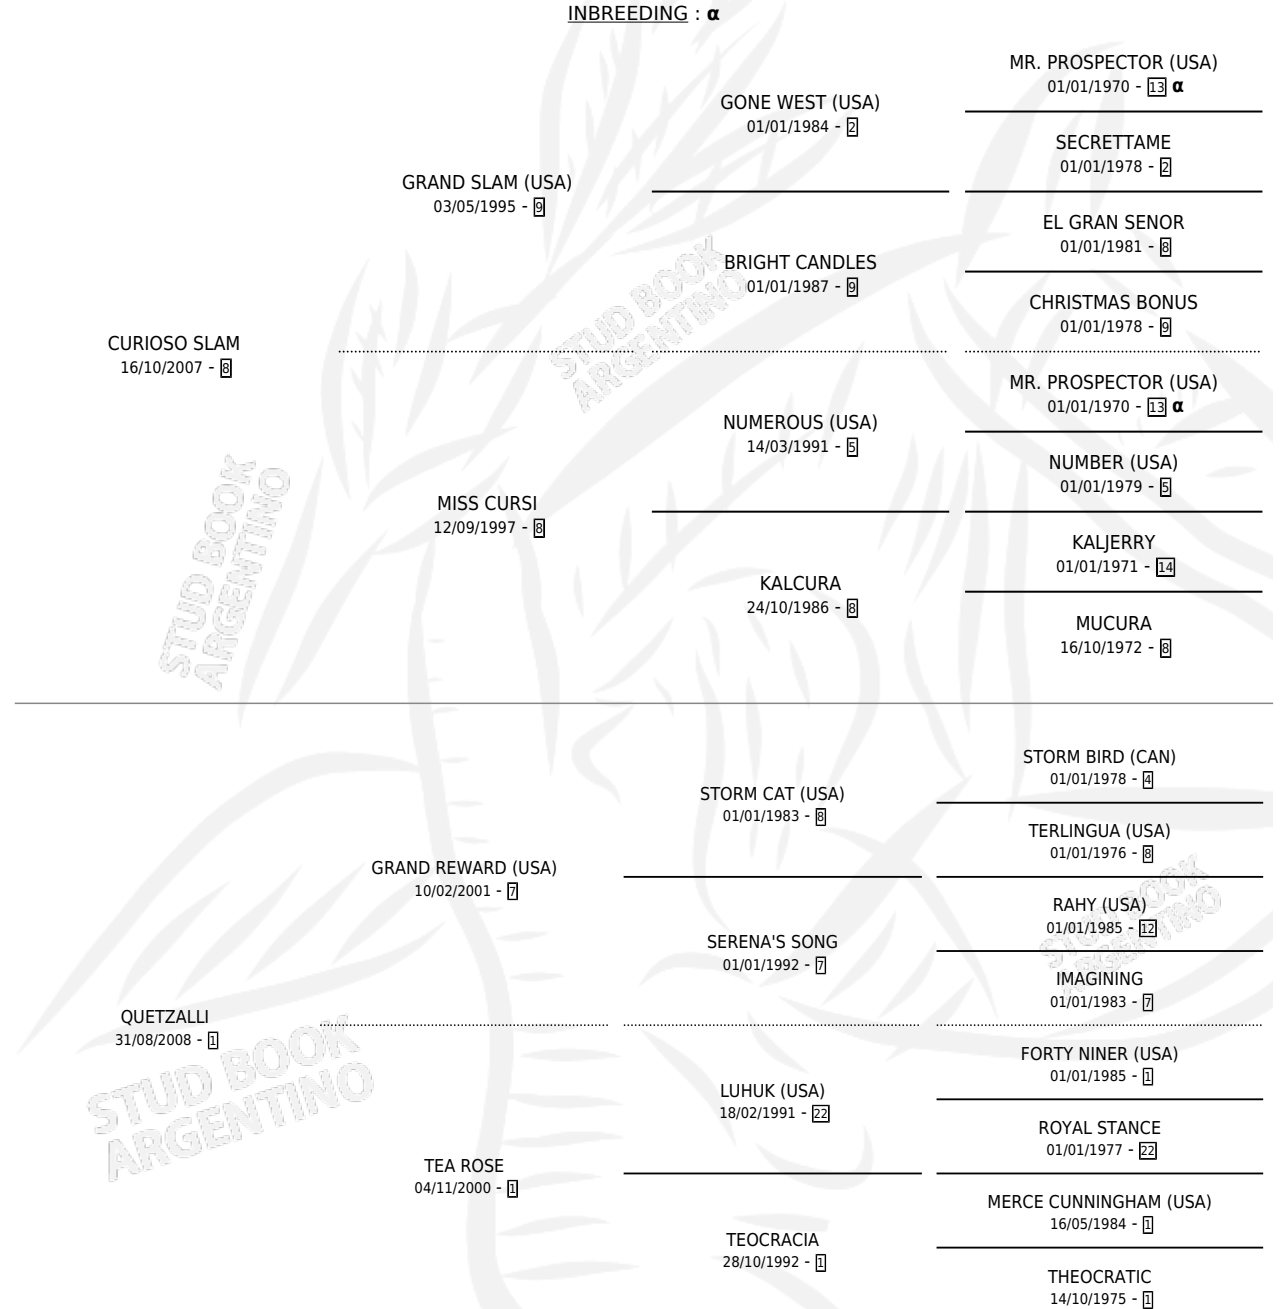

SALI CURIOSO

por **CURIOSO SLAM** y **QUETZALLI** por **GRAND REWARD**
(USA)

Argentina · Macho · Zaino · SP · 26/10/2016
Familia 1-w · Volumen 42

ESTADO

TIPIFICACIÓN SANGUÍNEA	X
TIPIFICACIÓN POR ADN	X
PASAPORTE	X
IDENTIFICACIÓN POR MICROCHIP	X
REPRODUCTOR	X

Lugar de nacimiento: Santa Lucia
Criador: Santa Lucia

PEDIGREE

INBREEDING : α

SALI CURIOSO

Datos oficiales del Stud Book Argentino

Documento generado el 11/05/2026

studbook.org.ar