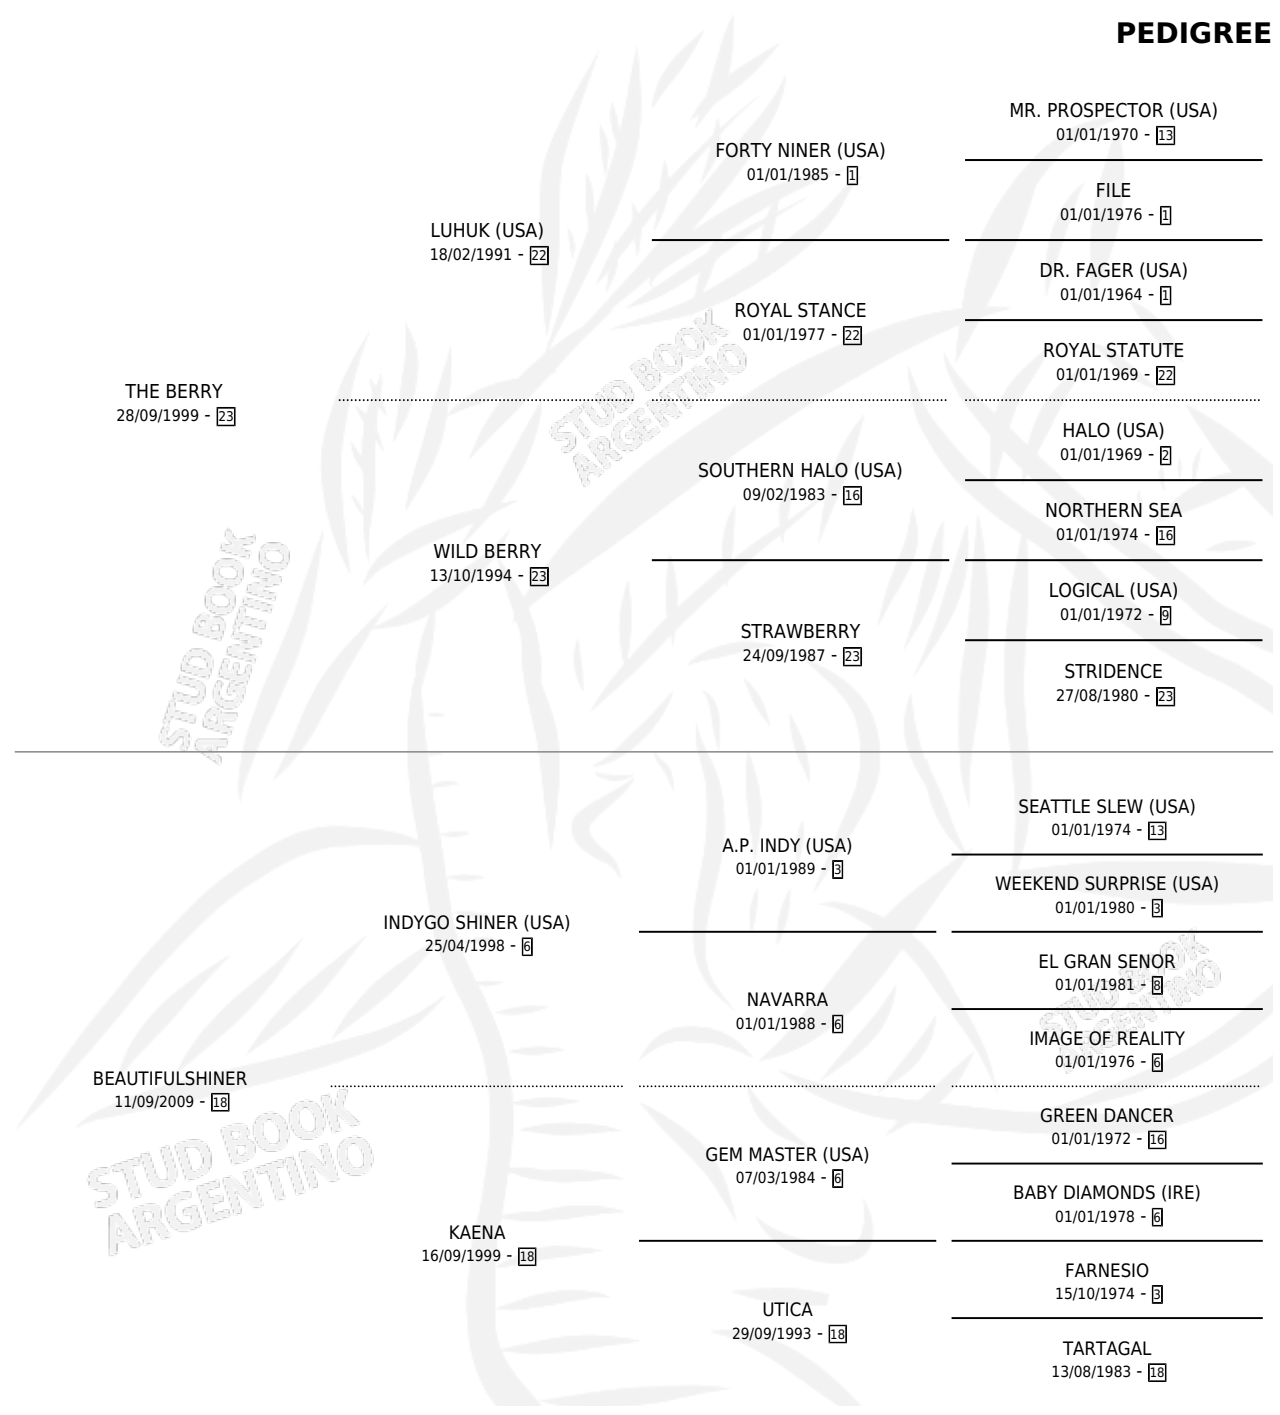

BERRY SHINER

por THE BERRY y BEAUTIFULSHINER por INDYGO SHINER (USA)

Argentina · Macho · Alazan · SP · 25/10/2016
Familia 18-a · Volumen 42

ESTADO

TIPIFICACIÓN SANGUÍNEA	X
TIPIFICACIÓN POR ADN	✓
PASAPORTE	✓
IDENTIFICACIÓN POR MICROCHIP	✓
REPRODUCTOR	X

Lugar de nacimiento: Santa Lucia
Criador: Santa Lucia

PEDIGREE

CAMPAÑA

Solo carreras oficiales de Argentina

POR EDAD

EDAD	CC	1°	2°	3°	4°	5°	NP	CLC	CLG	CLCG1	CLGG1	IMPORTE	GANANCIA / CC
3 AÑOS	2	0	0	0	0	0	2	0	0	0	0	\$0	\$0
4 AÑOS	7	0	0	0	0	0	7	0	0	0	0	\$0	\$0
TOTALES	9	0	0	0	0	0	9	0	0	0	0	\$0	\$0
%		0.0%	0.0%	0.0%	0.0%	0.0%	100%	0.0%	0.0%	0.0%	0.0%		