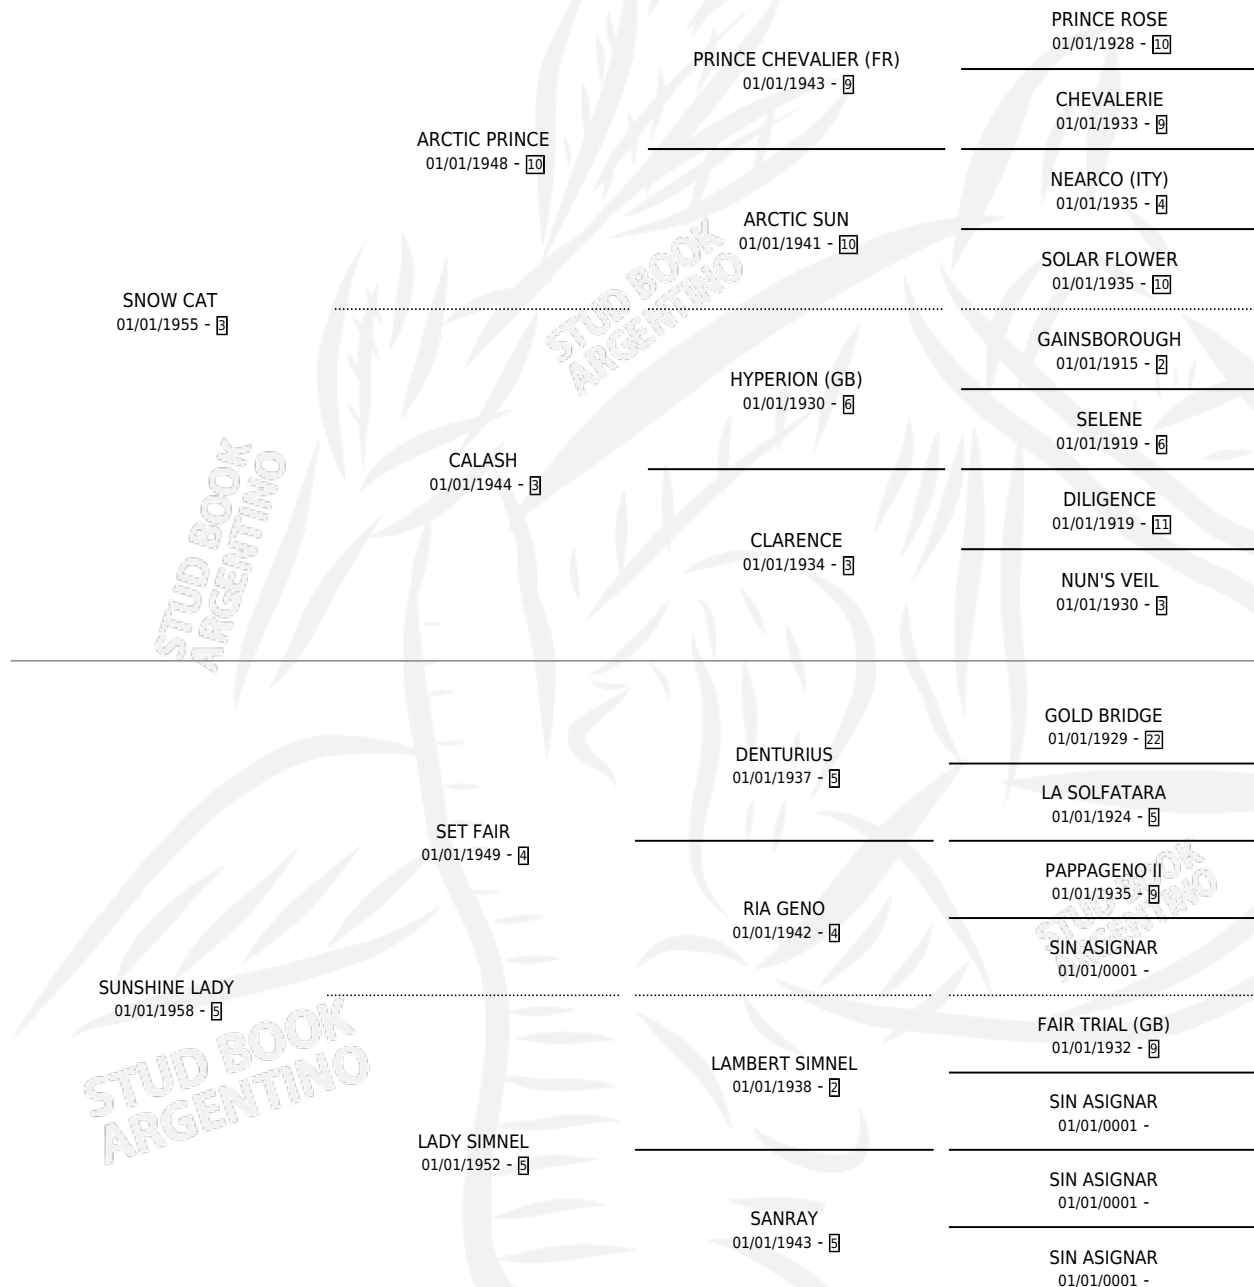

SNOW WALTZ

PEDIGREE

por SNOW CAT y SUNSHINE LADY por SET FAIR

Argentina · Hembra · Alazan · SP · 20/09/1963
Familia 5 · Volumen 25

ESTADO

TIPIFICACIÓN SANGUÍNEA	X
TIPIFICACIÓN POR ADN	X
PASAPORTE	X
IDENTIFICACIÓN POR MICROCHIP	X
REPRODUCTOR	✓

Lugar de nacimiento: Campo particular

Criador: Sin dato

~

HIJOS

	MACHOS	HEMBRAS
10 NACIERON	3	7
4 CORRIERON	2	2
3 GANARON	2	1

1	1	1
GANADORES CL	GANADORES GR	GANADORES G1

**S**cimentos **10** / Efectividad **50.00%**

PADRILLO	PRODUCTO	CRIADOR	1ER SERVICIO	ÚLTIMO SERVICIO
BOSSUET	Ø		03/12/1986	03/12/1986
SNOW WALTZ	Ø			
MENQUANTE	THIRD MOON (M A, 15/10/1982)	SIN DATO		
ROMULO	Ø			
ROMULO	Ø			
ROMULO	Ø			
ESTAMPIDO	Ø			
PALES	Ø			
MENQUANTE	Ø			
MENQUANTE	SECOND MOON (H A, 07/09/1981)	SIN DATO		
PALES	INVICTA (H A, 23/10/1979)	SIN DATO		
PALES	LA PROFECIA (H A, 31/10/1978)	SIN DATO		
PALES	BARRY SON (M AT, 17/09/1977)	SIN DATO		
MENQUANTE	FIRST MOON (H AT, 30/07/1976)	SIN DATO		
PALES	GOOD WINGS (H AT, 10/11/1974) •MURIÓ EL 19/12/1984•	SIN DATO		
ESTAMPIDO	KISHAR (H A, 22/11/1973) •MURIÓ EL 01/07/2005•	SIN DATO		
NEARSIDE	PURA NIEVE (H AT, 08/10/1971) •MURIÓ EL 01/07/2003•	SIN DATO		
KASTEEL (FR)	CARAI (M ZD, 27/02/1986)	SIN DATO		
KASTEEL (FR)	Ø			
MENQUANTE	Ø			