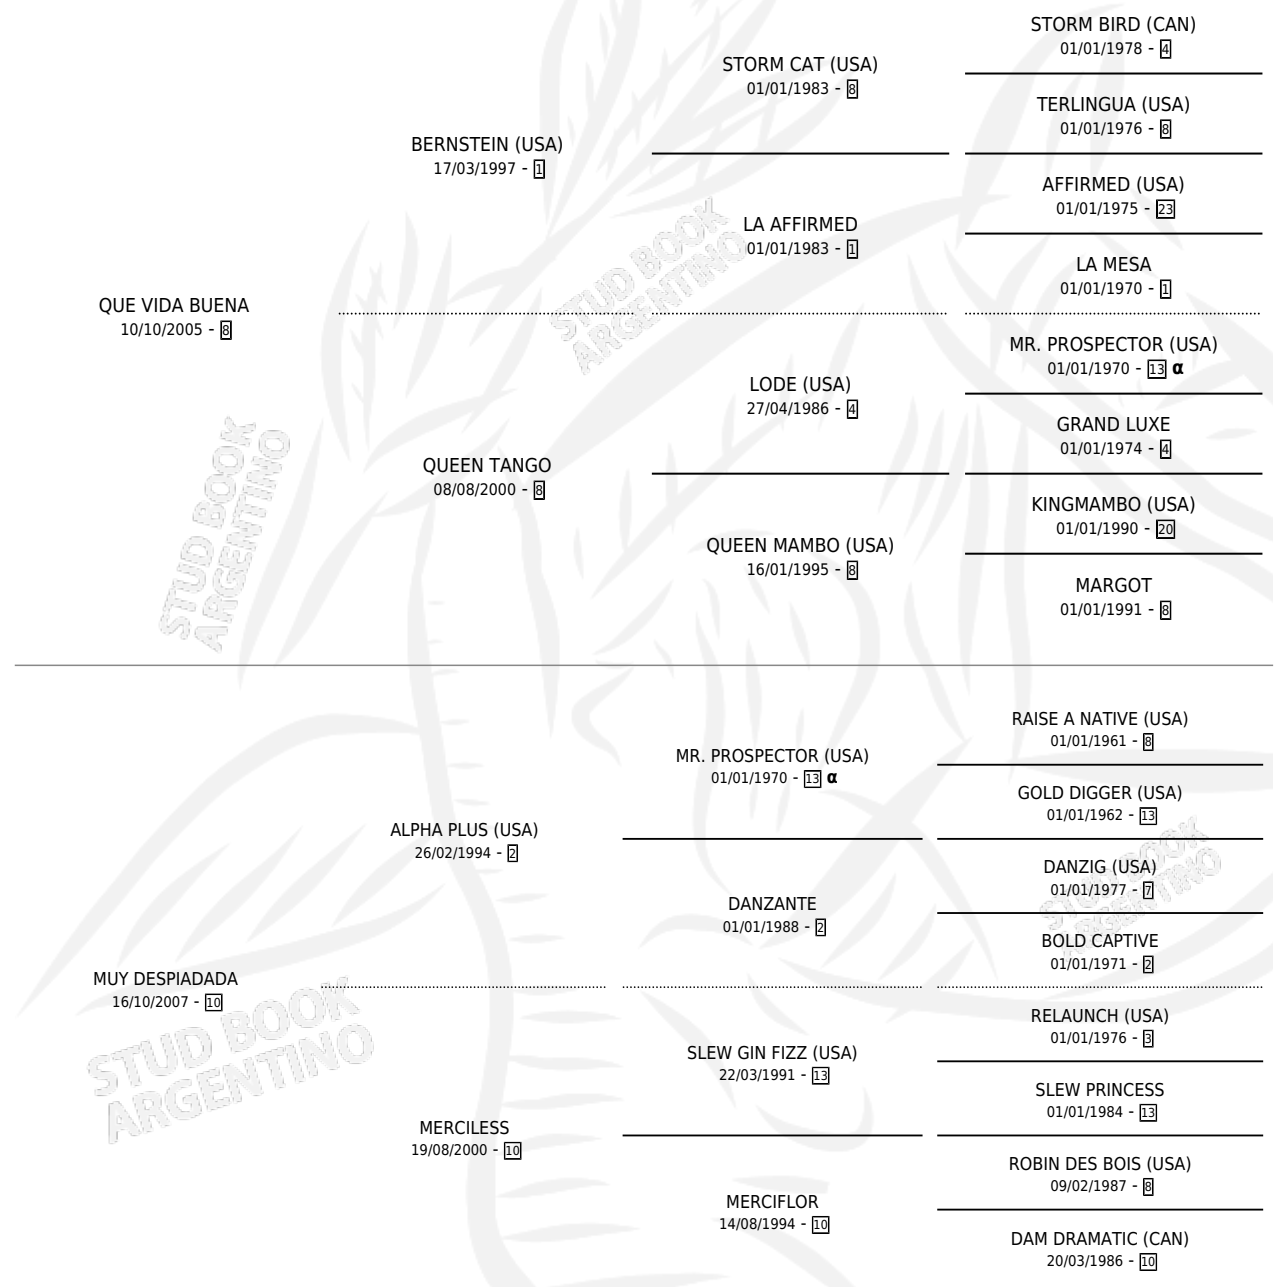

QUE MACANUDA

por QUE VIDA BUENA y MUY DESPIADADA por ALPHA PLUS (USA)

Argentina · Hembra · Tordillo · SP · 17/10/2016
Familia 10-e · Volumen 42

ESTADO

TIPIFICACIÓN SANGUÍNEA	X
TIPIFICACIÓN POR ADN	✓
PASAPORTE	✓
IDENTIFICACIÓN POR MICROCHIP	✓
REPRODUCTOR	X

Lugar de nacimiento: Campo particular
Criador: Mascotena Enrique Alfredo

PEDIGREE

INBREEDING : α

CAMPAÑA

Solo carreras oficiales de Argentina

POR EDAD

EDAD	CC	1°	2°	3°	4°	5°	NP	CLC	CLG	CLCG1	CLGG1	IMPORTE	GANANCIA / CC
4 AÑOS	5	0	1	1	0	2	1	0	0	0	0	\$110,750	\$22,150
5 AÑOS	8	2	0	1	1	1	3	0	0	0	0	\$634,250	\$79,281
TOTALES	13	2	1	2	1	3	4	0	0	0	0	\$745,000	\$57,308
%		15.4%	7.7%	15.4%	7.7%	23.1%	30.8%	0.0%	0.0%	0.0%	0.0%		

Ganadora de 2 carreras en Palermo y La Plata - \$745,000, a los 5 años.

POR DISTANCIA

HIPODROMO	CC	1°	2°	3°	4°	5°	NP	CLC	CLG	CLCG1	CLGG1	IMPORTE
PALERMO	4	1	0	1	0	1	1	0	0	0	0	\$496,250
1400 MTS	2	1	0	1	0	0	0	0	0	0	0	\$487,500
1200 MTS	1	0	0	0	0	1	0	0	0	0	0	\$8,750
1000 MTS	1	0	0	0	0	0	1	0	0	0	0	\$0
SAN ISIDRO	2	0	0	0	1	1	0	0	0	0	0	\$42,750
1600 MTS	2	0	0	0	1	1	0	0	0	0	0	\$42,750
LA PLATA	7	1	1	1	0	1	3	0	0	0	0	\$206,000
1200 MTS	3	1	0	1	0	0	1	0	0	0	0	\$124,000
1300 MTS	2	0	0	0	0	1	1	0	0	0	0	\$10,000
1100 MTS	1	0	0	0	0	0	1	0	0	0	0	\$0
1400 MTS	1	0	1	0	0	0	0	0	0	0	0	\$72,000