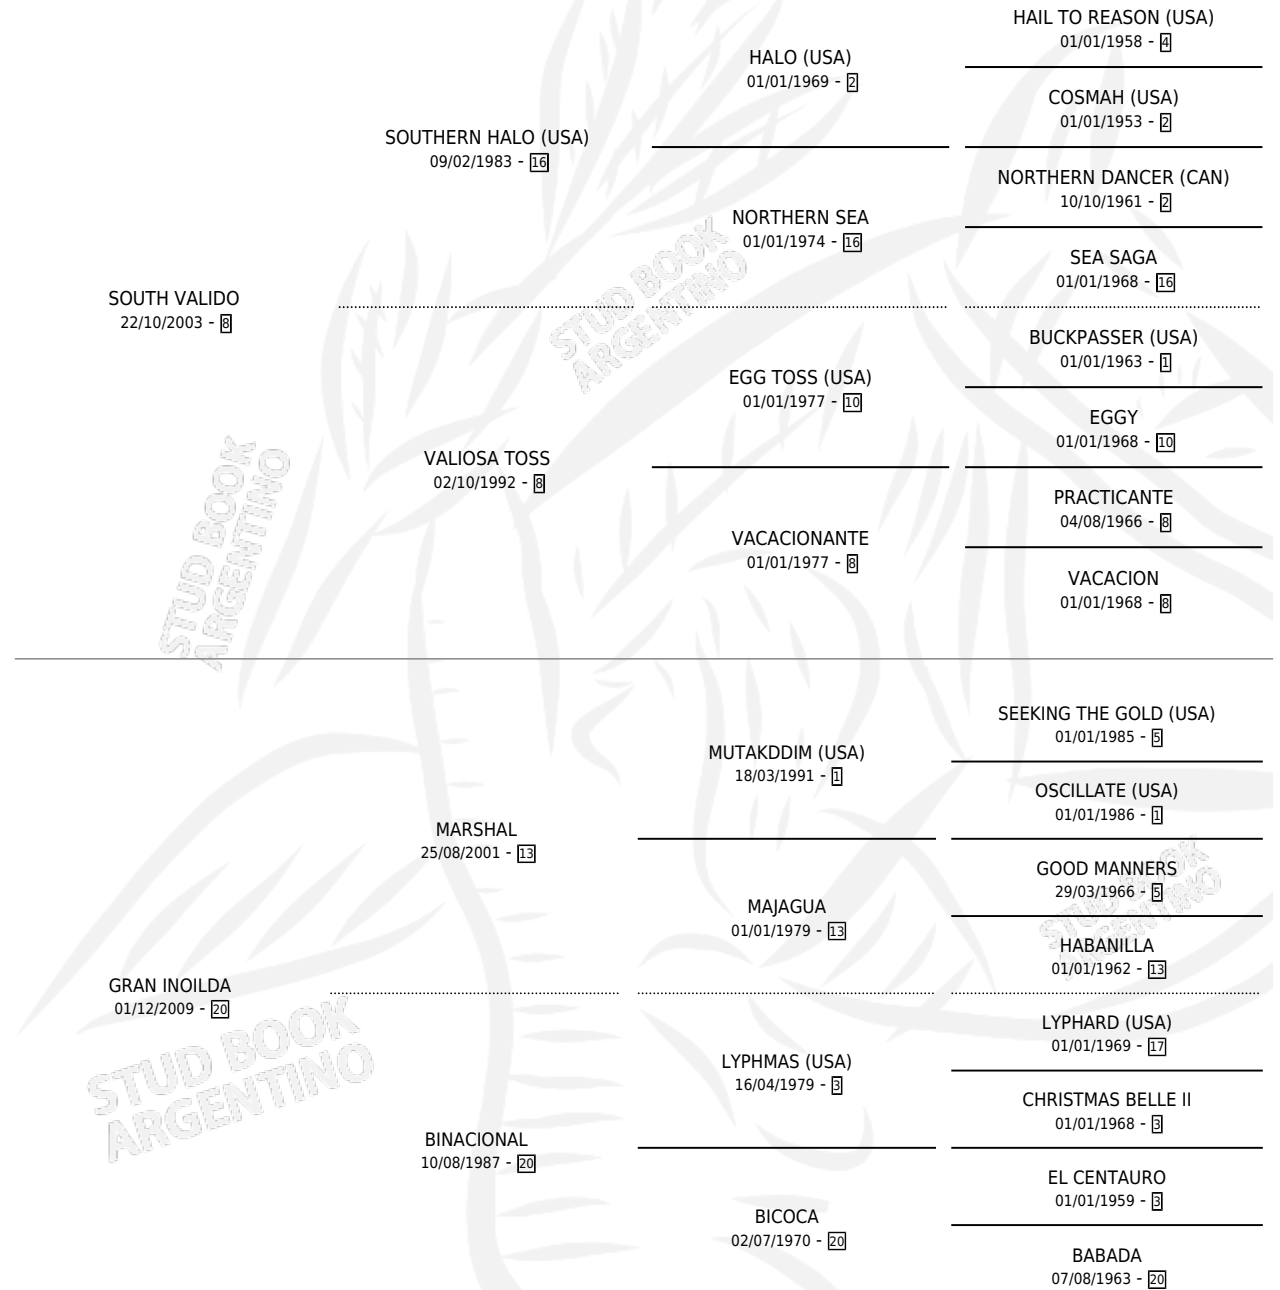

GRAN ERACLIO

por SOUTH VALIDO y GRAN INOILDA por MARSHAL

Argentina · Macho · Zaino · SP · 01/11/2016
Familia 20 · Volumen 42

ESTADO

TIPIFICACIÓN SANGUÍNEA	X
TIPIFICACIÓN POR ADN	X
PASAPORTE	X
IDENTIFICACIÓN POR MICROCHIP	X
REPRODUCTOR	X

Lugar de nacimiento: Sol del Tuyu

Criador: Junco Bernardo Heriberto

PEDIGREE

GRAN ERACLIO

Datos oficiales del Stud Book Argentino

Documento generado el 11/06/2026

studbook.org.ar