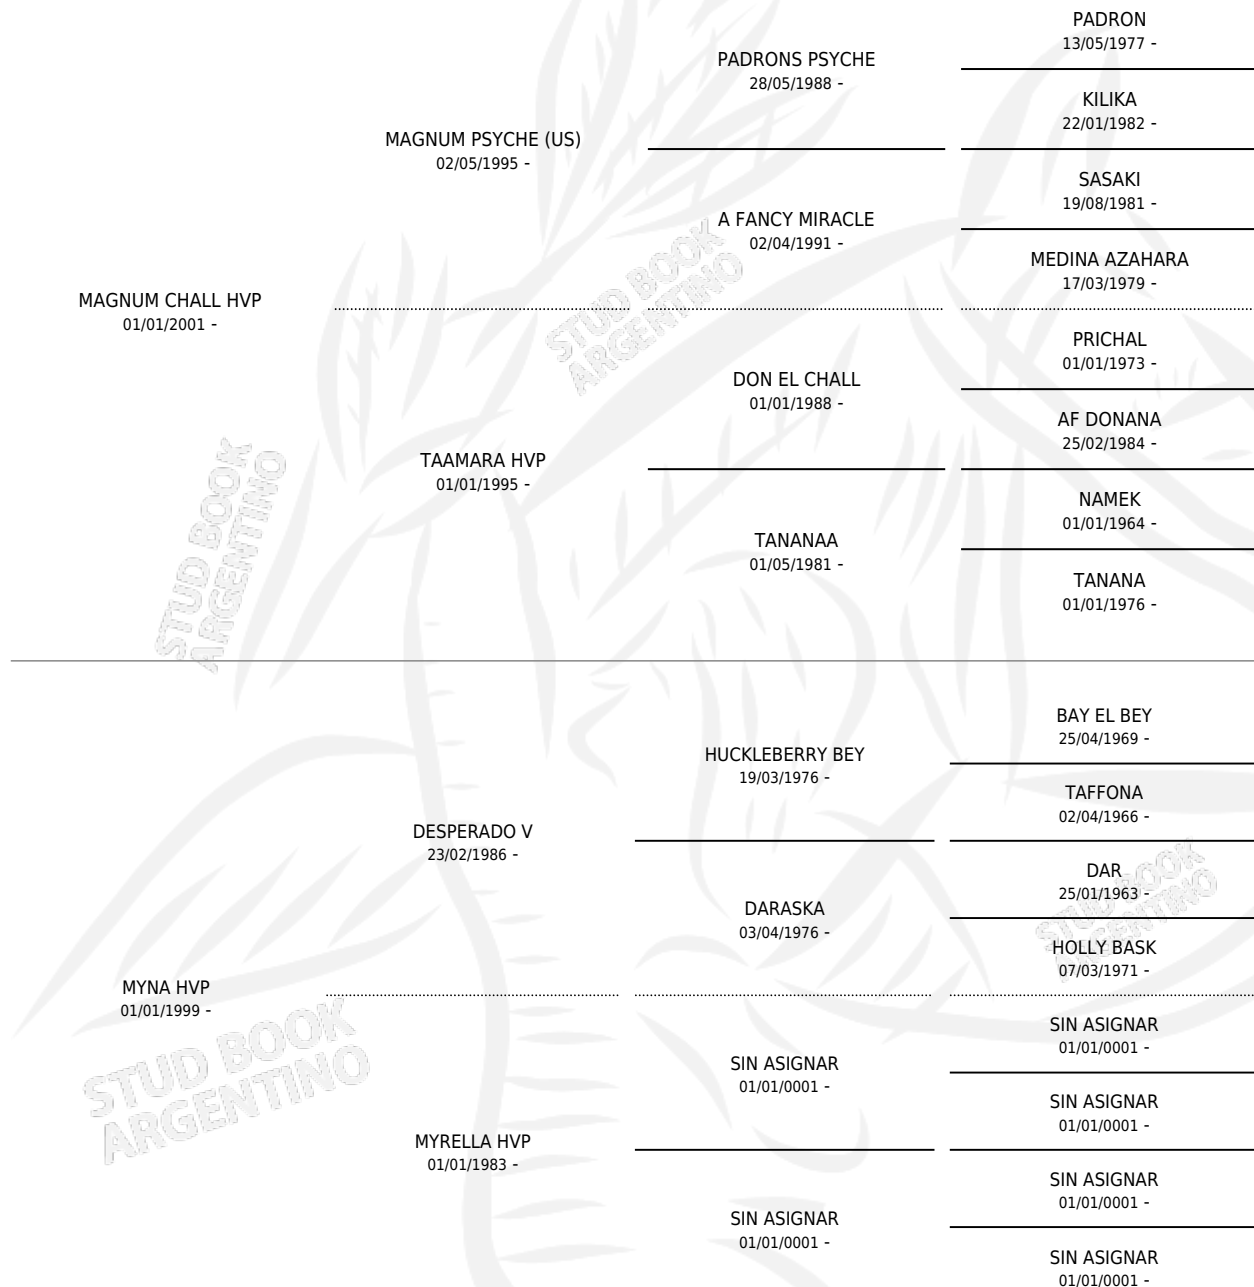

Lugar de nacimiento: Campo particular

Criador: Sin dato

~

HIJOS

	MACHOS	HEMBRAS
1 NACIERON	0	1
SIN ACTUACIONES		

PEDIGREE

MICHELLE HVP

Datos oficiales del Stud Book Argentino