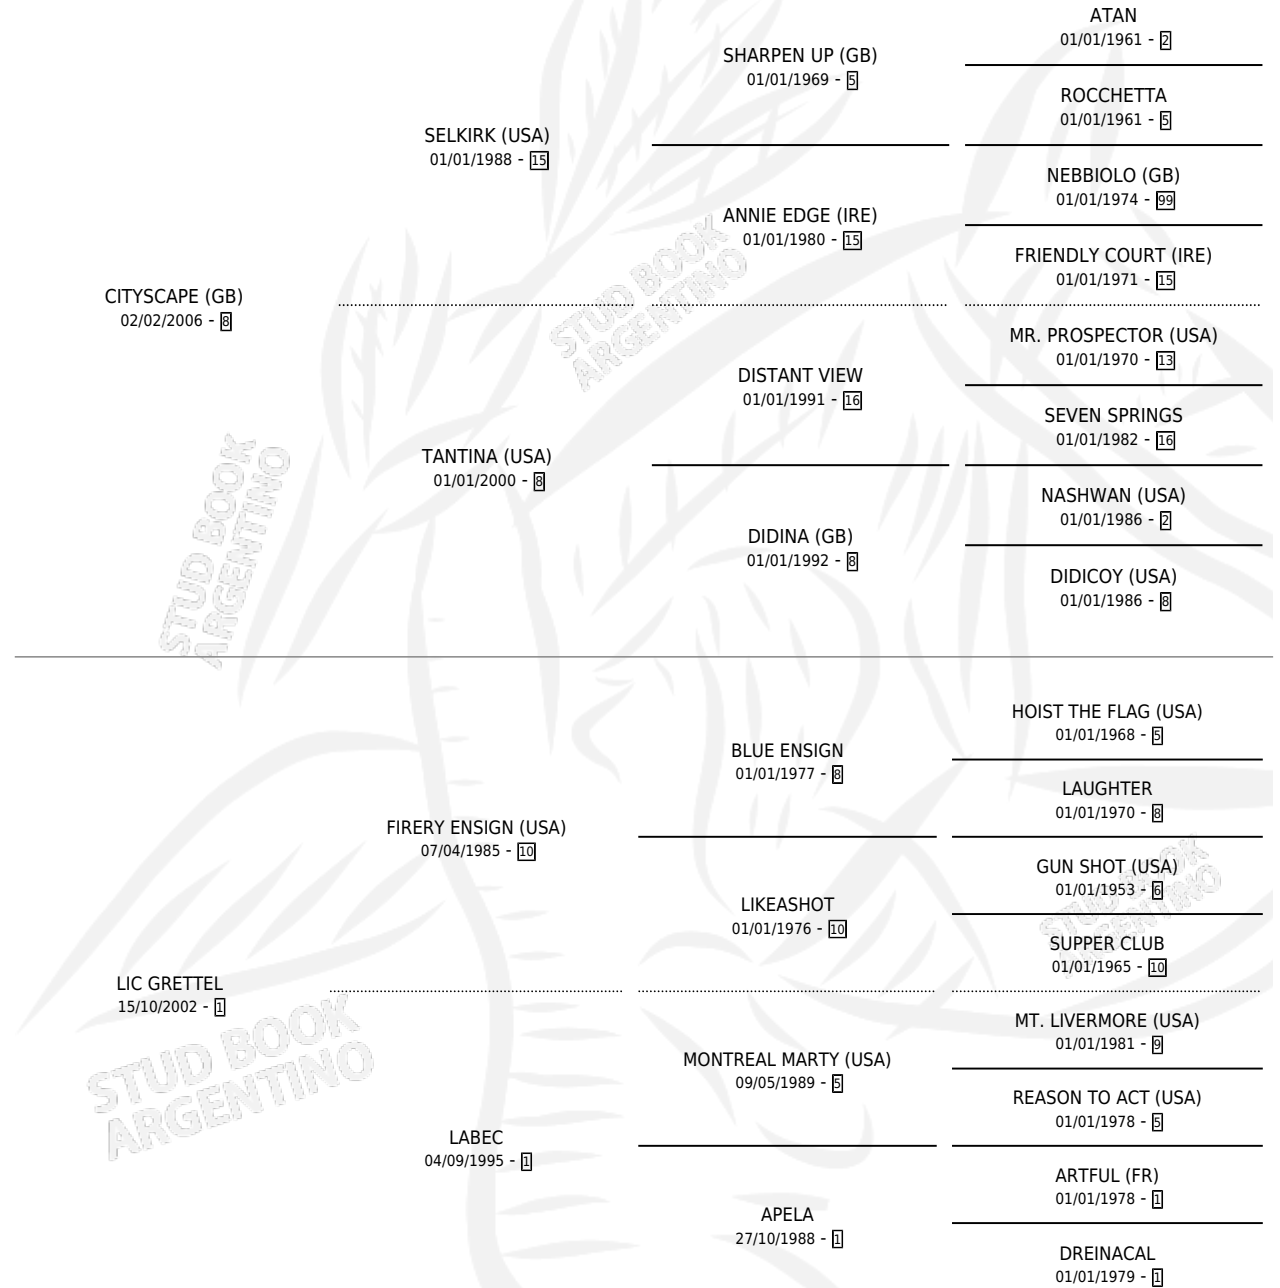

GEORGE CITY

por CITYSCAPE (GB) y LIC GRETTEL por FIRERY ENSIGN (USA)

Argentina · Macho · Alazan · SP · 31/10/2016
Familia 1-w · Volumen 42

ESTADO

TIPIFICACIÓN SANGUÍNEA	X
TIPIFICACIÓN POR ADN	✓
PASAPORTE	✓
IDENTIFICACIÓN POR MICROCHIP	✓
REPRODUCTOR	X

Lugar de nacimiento: Doña Florinda
Criador: Serra Hugo Jorge

PEDIGREE

GEORGE CITY

Datos oficiales del Stud Book Argentino

Documento generado el 11/05/2026

studbook.org.ar