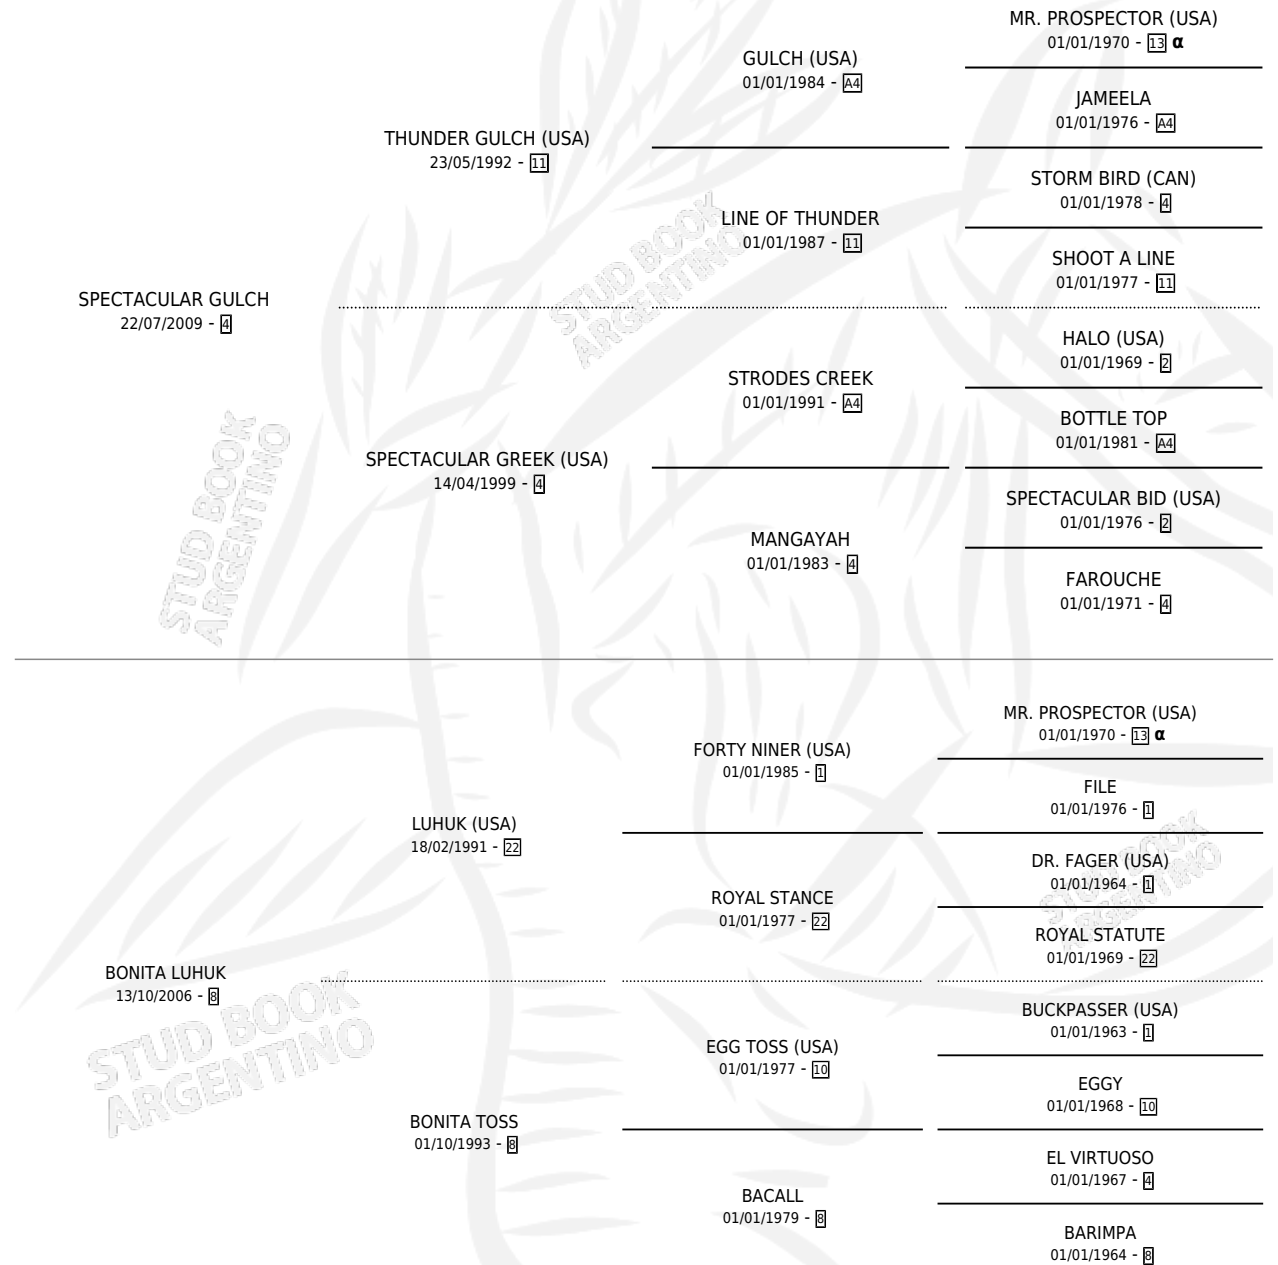

REPLICA SOÑADA

por SPECTACULAR GULCH y BONITA LUHUK por LUHUK (USA)

Argentina · Hembra · Alazan · SP · 26/10/2016
Familia 8-a · Volumen 42

ESTADO

TIPIFICACIÓN SANGUÍNEA	X
TIPIFICACIÓN POR ADN	✓
PASAPORTE	✓
IDENTIFICACIÓN POR MICROCHIP	✓
REPRODUCTOR	X

Lugar de nacimiento: Napoleon
Criador: Aravsky Hernan Rodrigo

PEDIGREE

INBREEDING : α