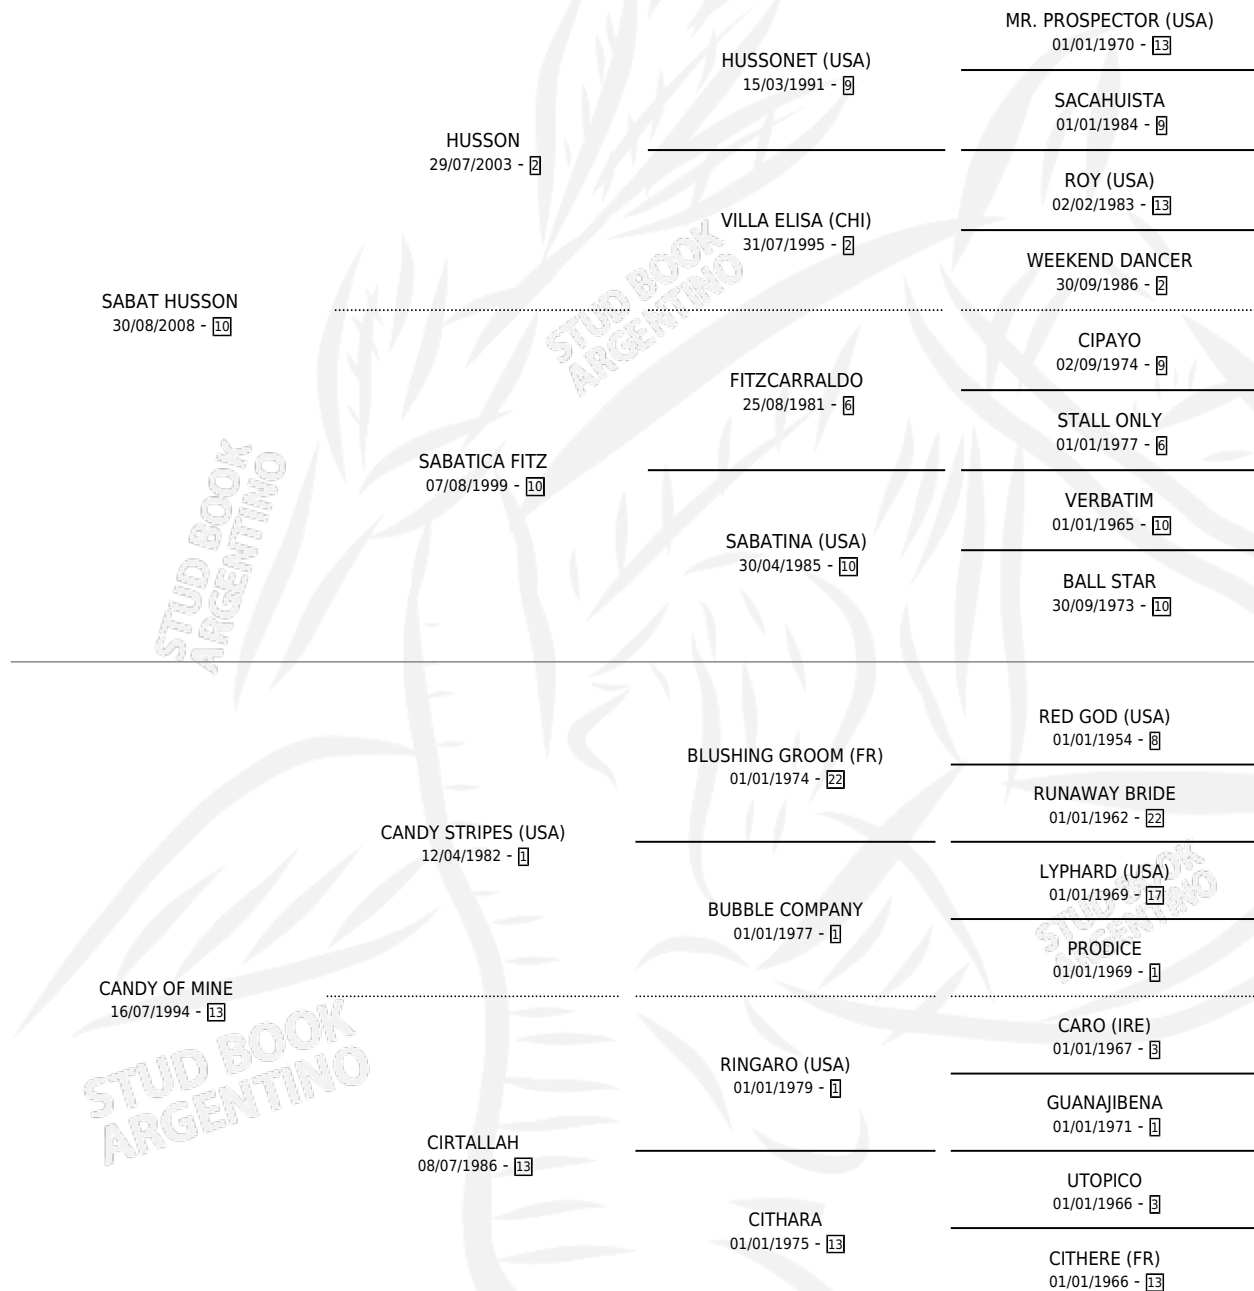

CHE CANDY

por **SABAT HUSSON** y **CANDY OF MINE** por **CANDY STRIPES (USA)**

Argentina · Hembra · Tordillo · SP · 12/11/2016
Familia 13-c · Volumen 42

ESTADO

TIPIFICACIÓN SANGUÍNEA	X
TIPIFICACIÓN POR ADN	✓
PASAPORTE	✓
IDENTIFICACIÓN POR MICROCHIP	✓
REPRODUCTOR	✓

Lugar de nacimiento: El Cufa

Criador: Glades Armando Claudio

~

HIJOS

	MACHOS	HEMBRAS
1 NACIERON	0	1
SIN ACTUACIONES		

PEDIGREE

S

mientos 1 / Efectividad 50.00%

PADRILLO	PRODUCTO	CRIADOR	1ER SERVICIO	ÚLTIMO SERVICIO
RELATOS SALVAJES	∅		24/08/2022	24/08/2022
CHE CANDY CASTAÑO SALVAJE	CHE WILD (H A, 01/11/2021)	GLADES ARMANDO CLAUDIO	29/11/2020	29/11/2020

Datos oficiales del Stud Book Argentino