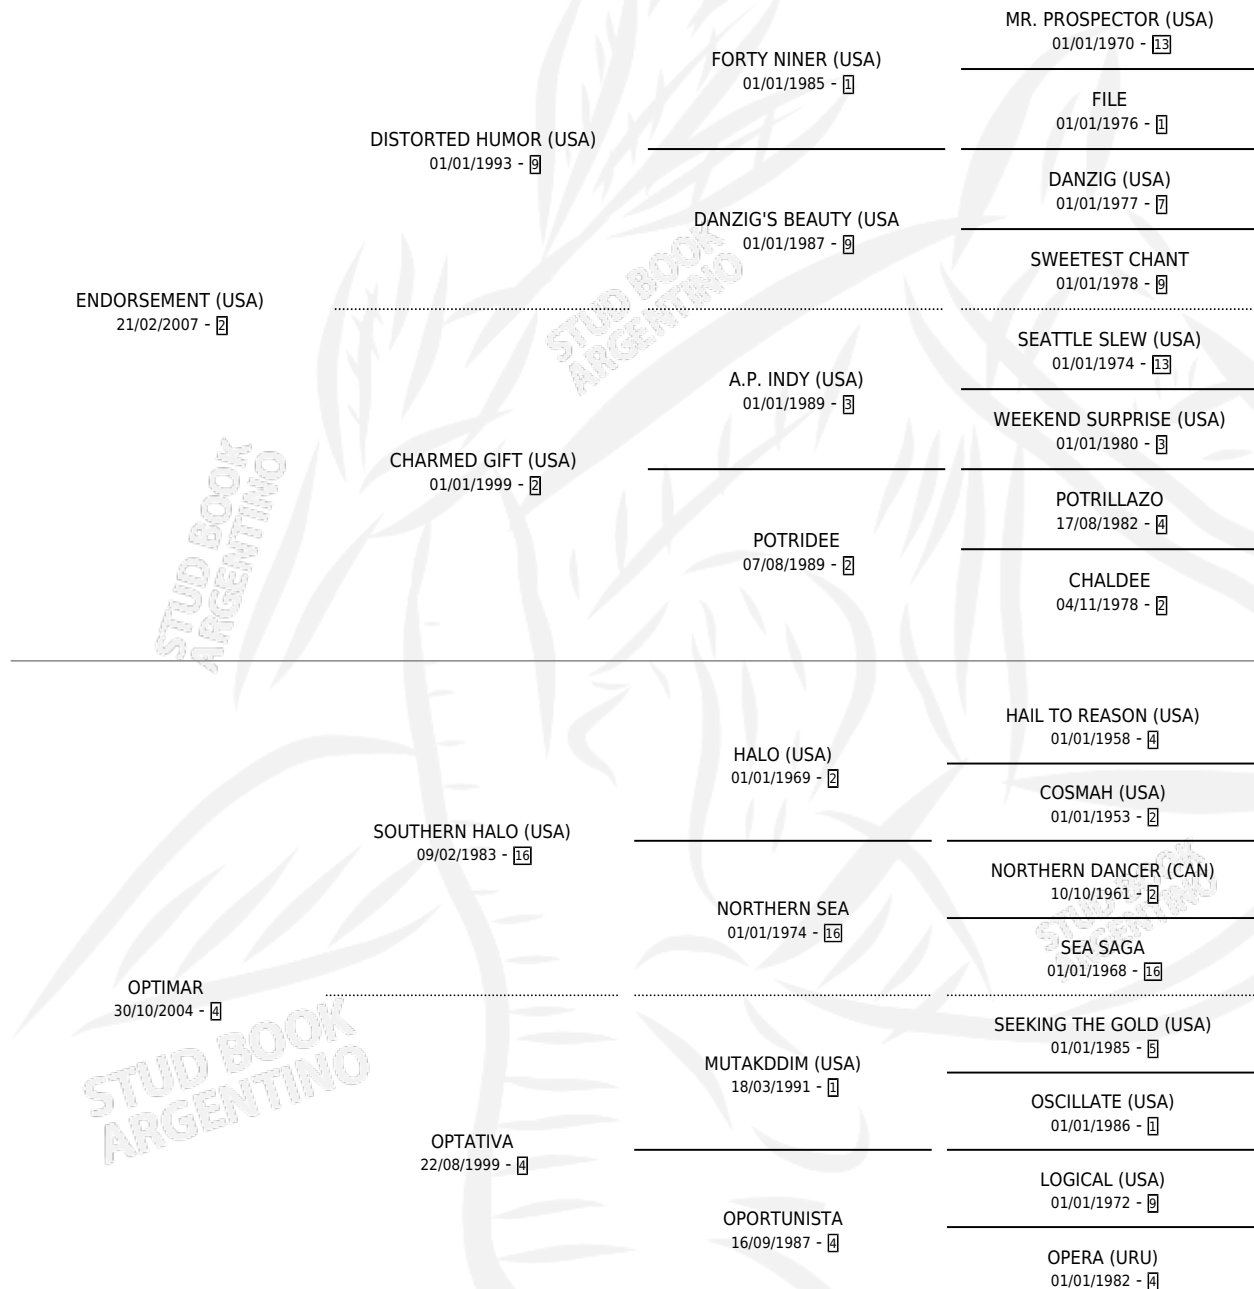

OVERLORD

por **ENDORSEMENT (USA)** y **OPTIMAR** por **SOUTHERN HALO (USA)**

Argentina · Macho · Alazan · SP · 28/10/2016
Familia 4-m · Volumen 42

ESTADO

TIPIFICACIÓN SANGUÍNEA	X
TIPIFICACIÓN POR ADN	✓
PASAPORTE	✓
IDENTIFICACIÓN POR MICROCHIP	✓
REPRODUCTOR	X

Lugar de nacimiento: La Quebrada
Criador: La Quebrada

PEDIGREE

~ CAMPAÑA

Solo carreras oficiales de Argentina

POR EDAD

EDAD	CC	1°	2°	3°	4°	5°	NP	CLC	CLG	CLCG1	CLGG1	IMPORTE	GANANCIA / CC
2 AÑOS	4	1	1	2	0	0	0	3	0	2	0	\$953,250	\$238,313
3 AÑOS	4	0	0	2	1	0	1	1	0	0	0	\$221,300	\$55,325
4 AÑOS	7	2	1	1	0	0	3	0	0	0	0	\$657,050	\$93,864
5 AÑOS	5	0	2	0	1	0	2	1	0	0	0	\$357,407	\$71,481
6 AÑOS	5	0	1	1	0	0	3	4	0	0	0	\$311,702	\$62,340
TOTALES	25	3	5	6	2	0	9	9	0	2	0	\$2,500,709	\$100,028
%		12.0%	20.0%	24.0%	8.0%	0.0%	36.0%	36.0%	0.0%	22.2%	0.0%		