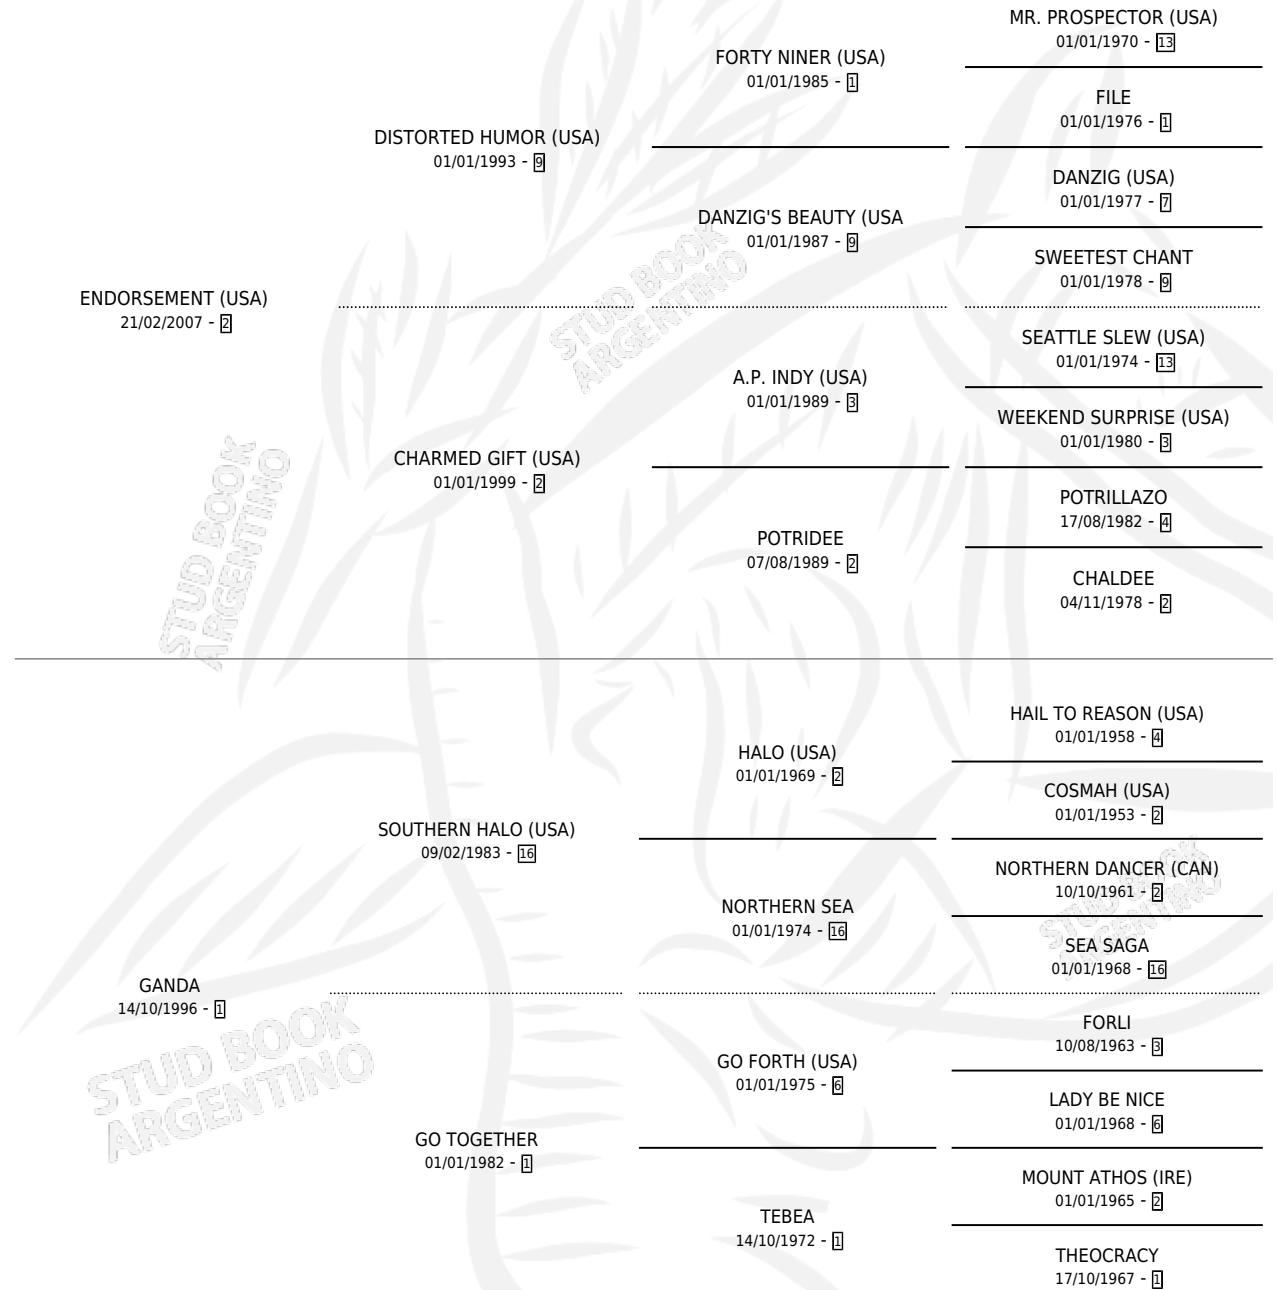

GINGEMBRE

por **ENDORSEMENT (USA)** y **GANDA** por **SOUTHERN HALO (USA)**

Argentina · Hembra · Zaino · SP · 02/11/2016
Familia 1-w · Volumen 42

ESTADO

TIPIFICACIÓN SANGUÍNEA	X
TIPIFICACIÓN POR ADN	✓
PASAPORTE	✓
IDENTIFICACIÓN POR MICROCHIP	✓
REPRODUCTOR	X

Lugar de nacimiento: La Quebrada
Criador: La Quebrada

PEDIGREE

CAMPAÑA

Solo carreras oficiales de Argentina

POR EDAD

EDAD	CC	1°	2°	3°	4°	5°	NP	CLC	CLG	CLCG1	CLGG1	IMPORTE	GANANCIA / CC
3 AÑOS	1	0	0	0	0	0	1	0	0	0	0	\$0	\$0
TOTALES	1	0	0	0	0	0	1	0	0	0	0	\$0	\$0
%		0.0%	0.0%	0.0%	0.0%	0.0%	100%	0.0%	0.0%	0.0%	0.0%		