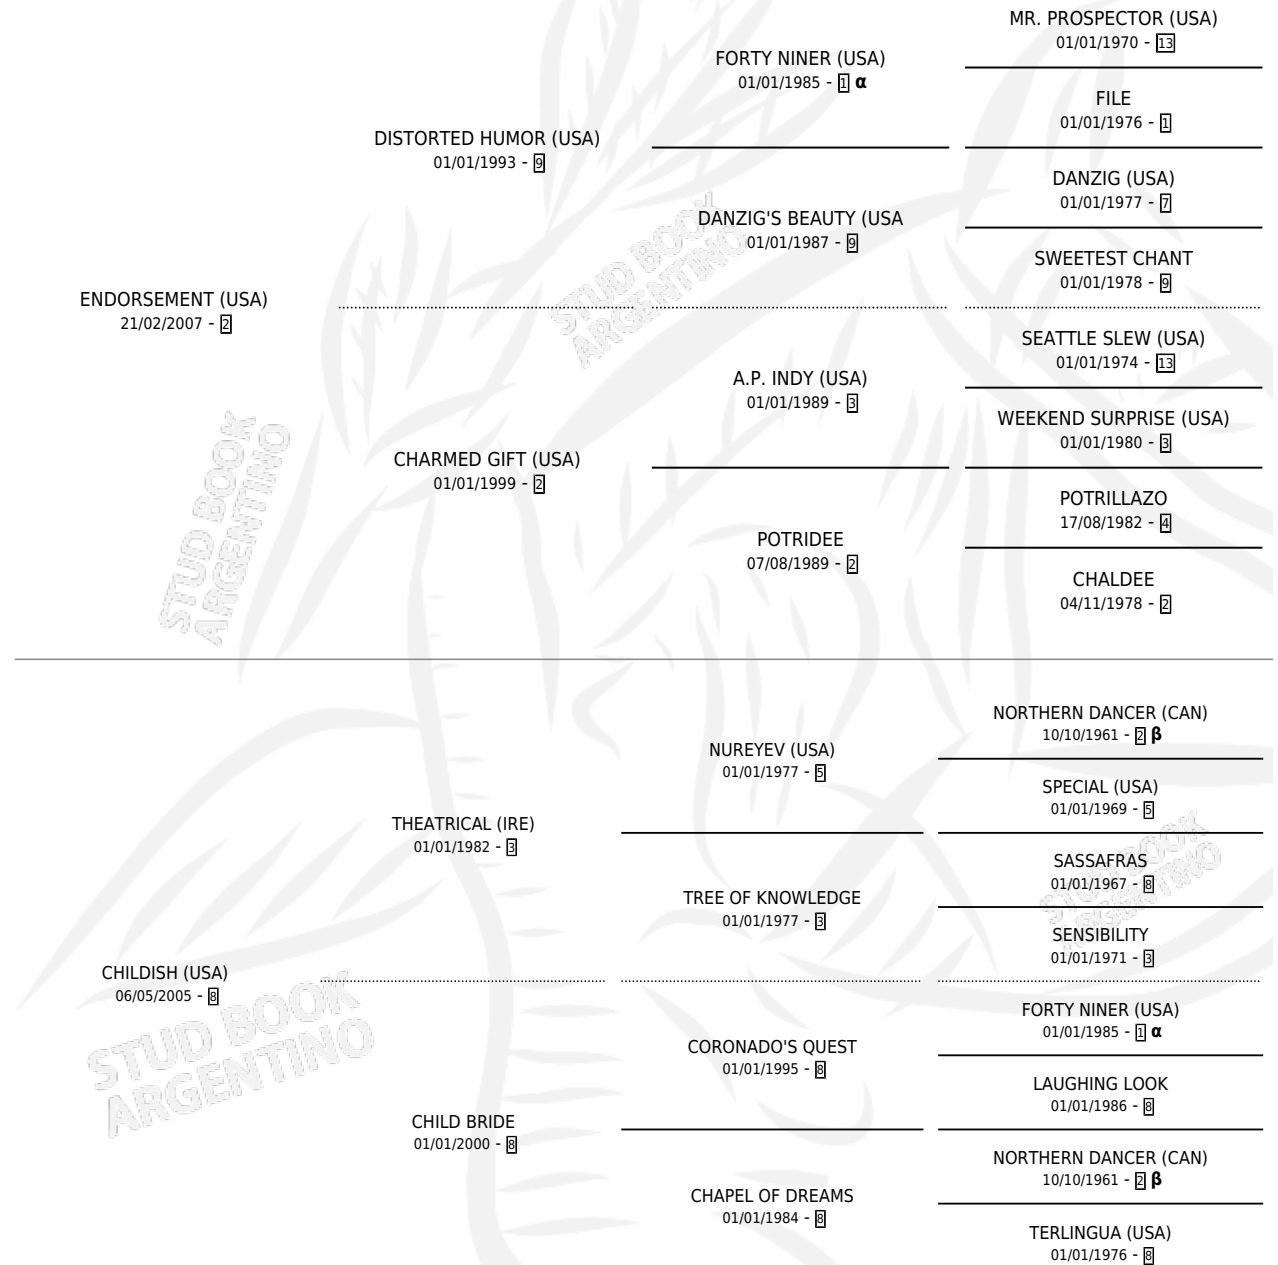

CHIQUIBABY

por **ENDORSEMENT (USA)** y **CHILDISH (USA)** por **THEATRICAL (IRE)**

Argentina · Hembra · Alazan · SP · 10/11/2016
Familia 8-c · Volumen 42

ESTADO

| | |
|------------------------------|---|
| TIPIFICACIÓN SANGUÍNEA | X |
| TIPIFICACIÓN POR ADN | ✓ |
| PASAPORTE | ✓ |
| IDENTIFICACIÓN POR MICROCHIP | ✓ |
| REPRODUCTOR | X |

Lugar de nacimiento: La Quebrada
Criador: La Quebrada

PEDIGREE

INBREEDING : α,β

EXPORTACIÓN / IMPORTACIÓN

| FECHA | MOVIMIENTO | PAÍS |
|------------|------------|------|
| 13/03/2019 | EXPORTADO | PERU |