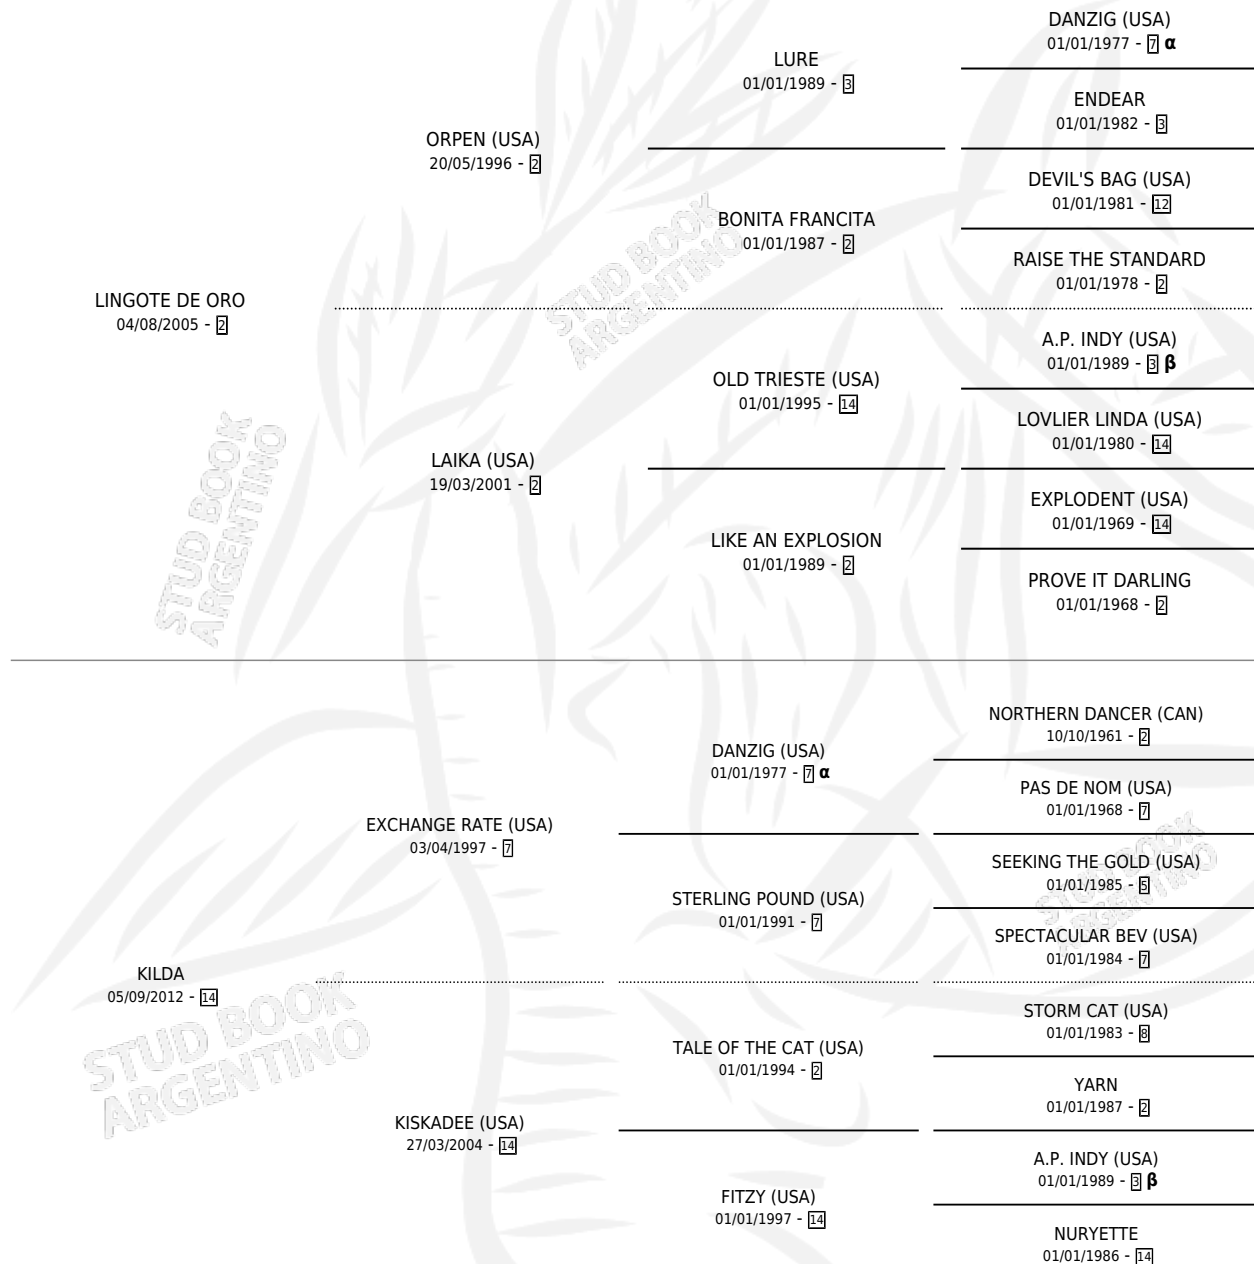

THE MOST LIAR

por LINGOTE DE ORO y KILDA por EXCHANGE RATE (USA)

Argentina · Hembra · Zaino Doradillo · SP · 17/10/2016
Familia 14-c · Volumen 42

ESTADO

TIPIFICACIÓN SANGUÍNEA	X
TIPIFICACIÓN POR ADN	✓
PASAPORTE	✓
IDENTIFICACIÓN POR MICROCHIP	✓
REPRODUCTOR	✓

Lugar de nacimiento: La Valkiria
Criador: La Valkiria

PEDIGREE

INBREEDING : α, β