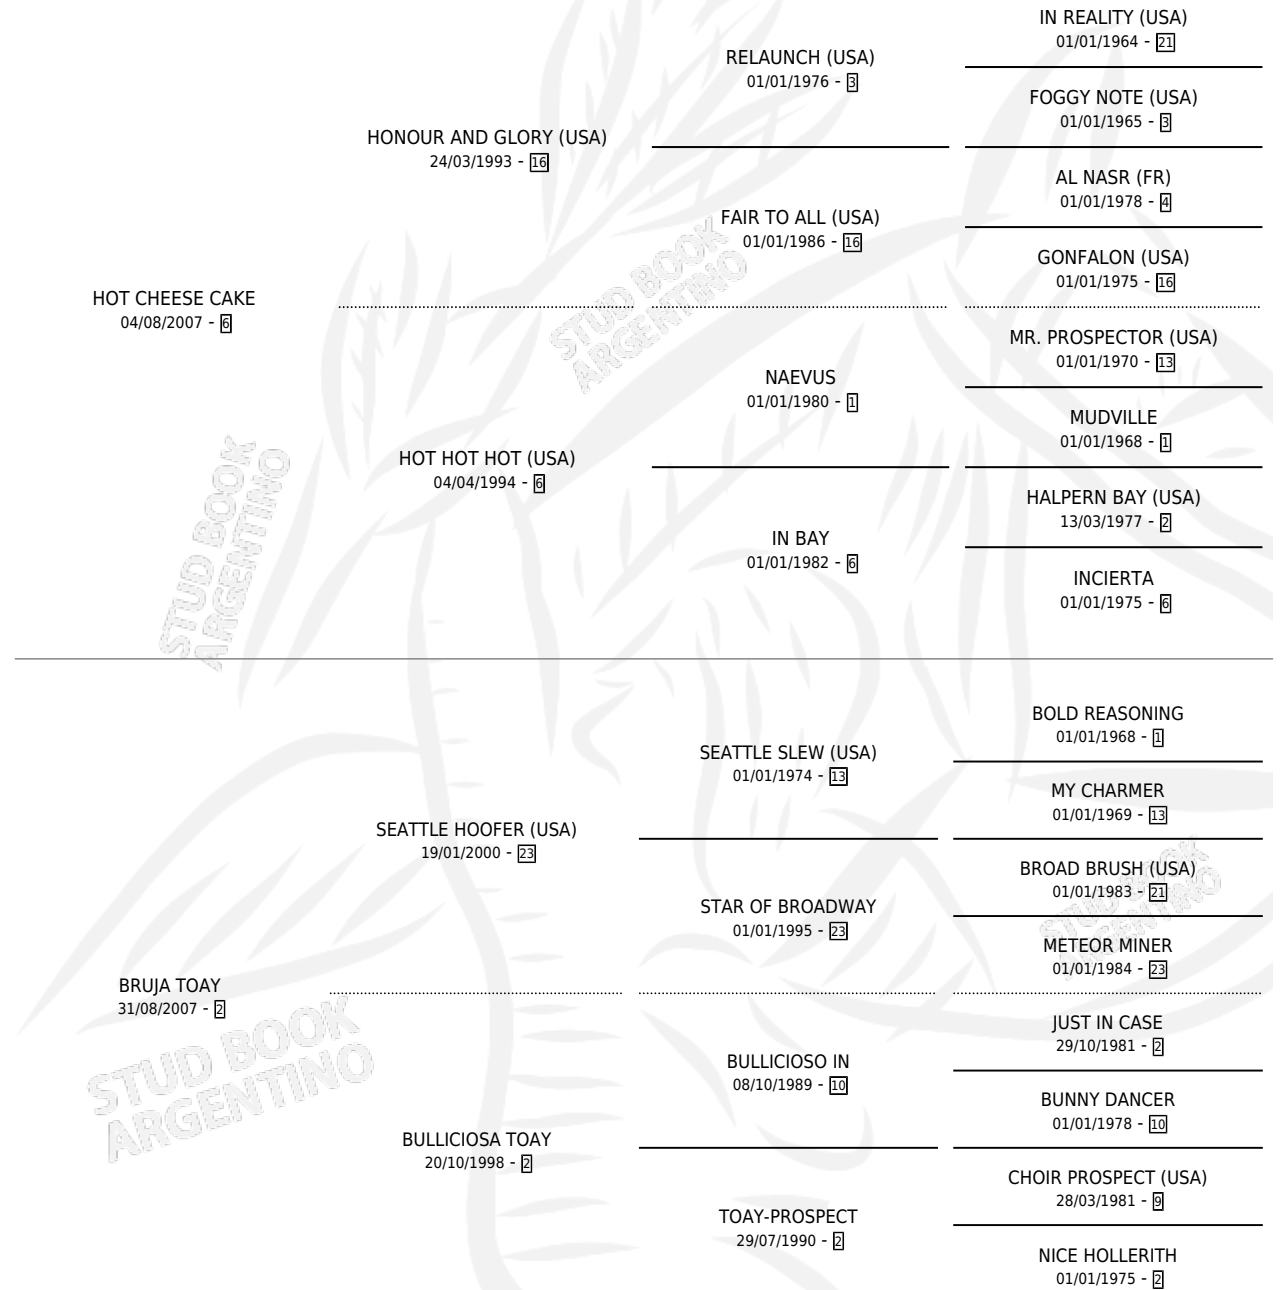

BRUJO HOT

por **HOT CHEESE CAKE** y **BRUJA TOAY** por **SEATTLE HOOFER (USA)**

Argentina · Macho · Zaino · SP · 28/10/2016
Familia 2-h · Volumen 42

ESTADO

TIPIFICACIÓN SANGUÍNEA	X
TIPIFICACIÓN POR ADN	X
PASAPORTE	X
IDENTIFICACIÓN POR MICROCHIP	X
REPRODUCTOR	X

Lugar de nacimiento: 14 De Julio

Criador: Sin dato

PEDIGREE

BRUJO HOT

Datos oficiales del Stud Book Argentino

Documento generado el 06/05/2026

studbook.org.ar