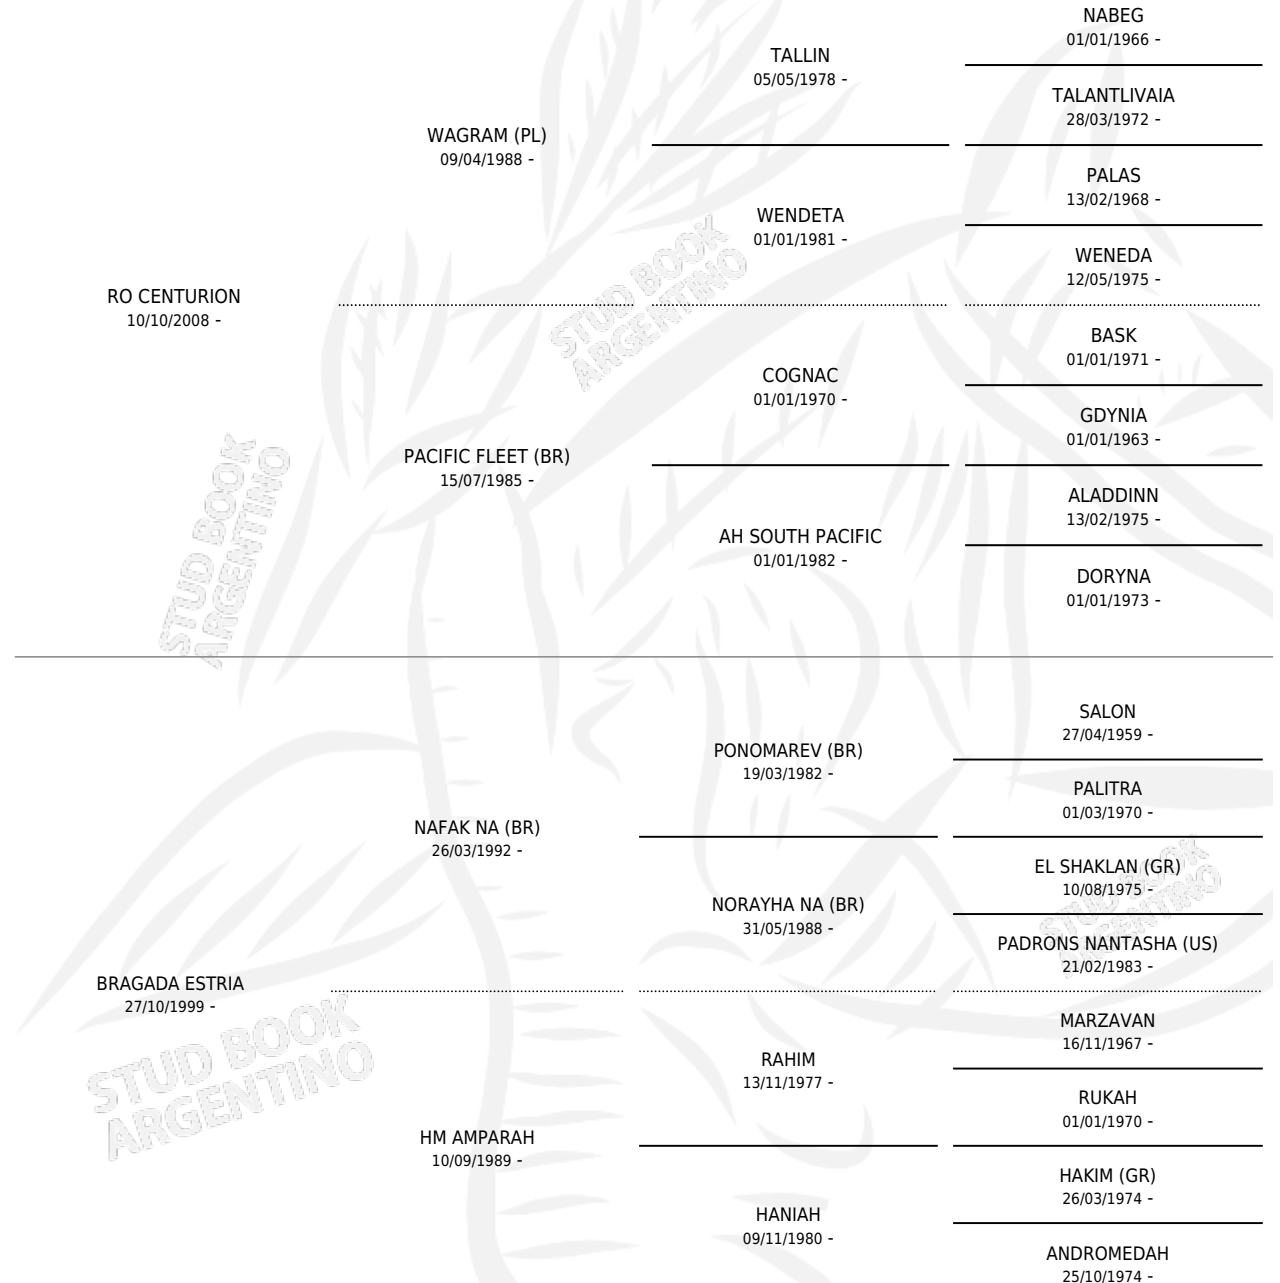

BOX PRESUMIDA

por RO CENTURION y BRAGADA ESTRIA por NAFK NA (BR)

Argentina · Hembra · Alazan · AP · 16/11/2016
Familia · Volumen 42

ESTADO

TIPIFICACIÓN SANGUÍNEA	X
TIPIFICACIÓN POR ADN	✓
PASAPORTE	X
IDENTIFICACIÓN POR MICROCHIP	✓
REPRODUCTOR	X

Lugar de nacimiento: San Felipe
Criador: Muriel Beatriz

PEDIGREE

BOX PRESUMIDA

Datos oficiales del Stud Book Argentino

Documento generado el 10/05/2026

studbook.org.ar