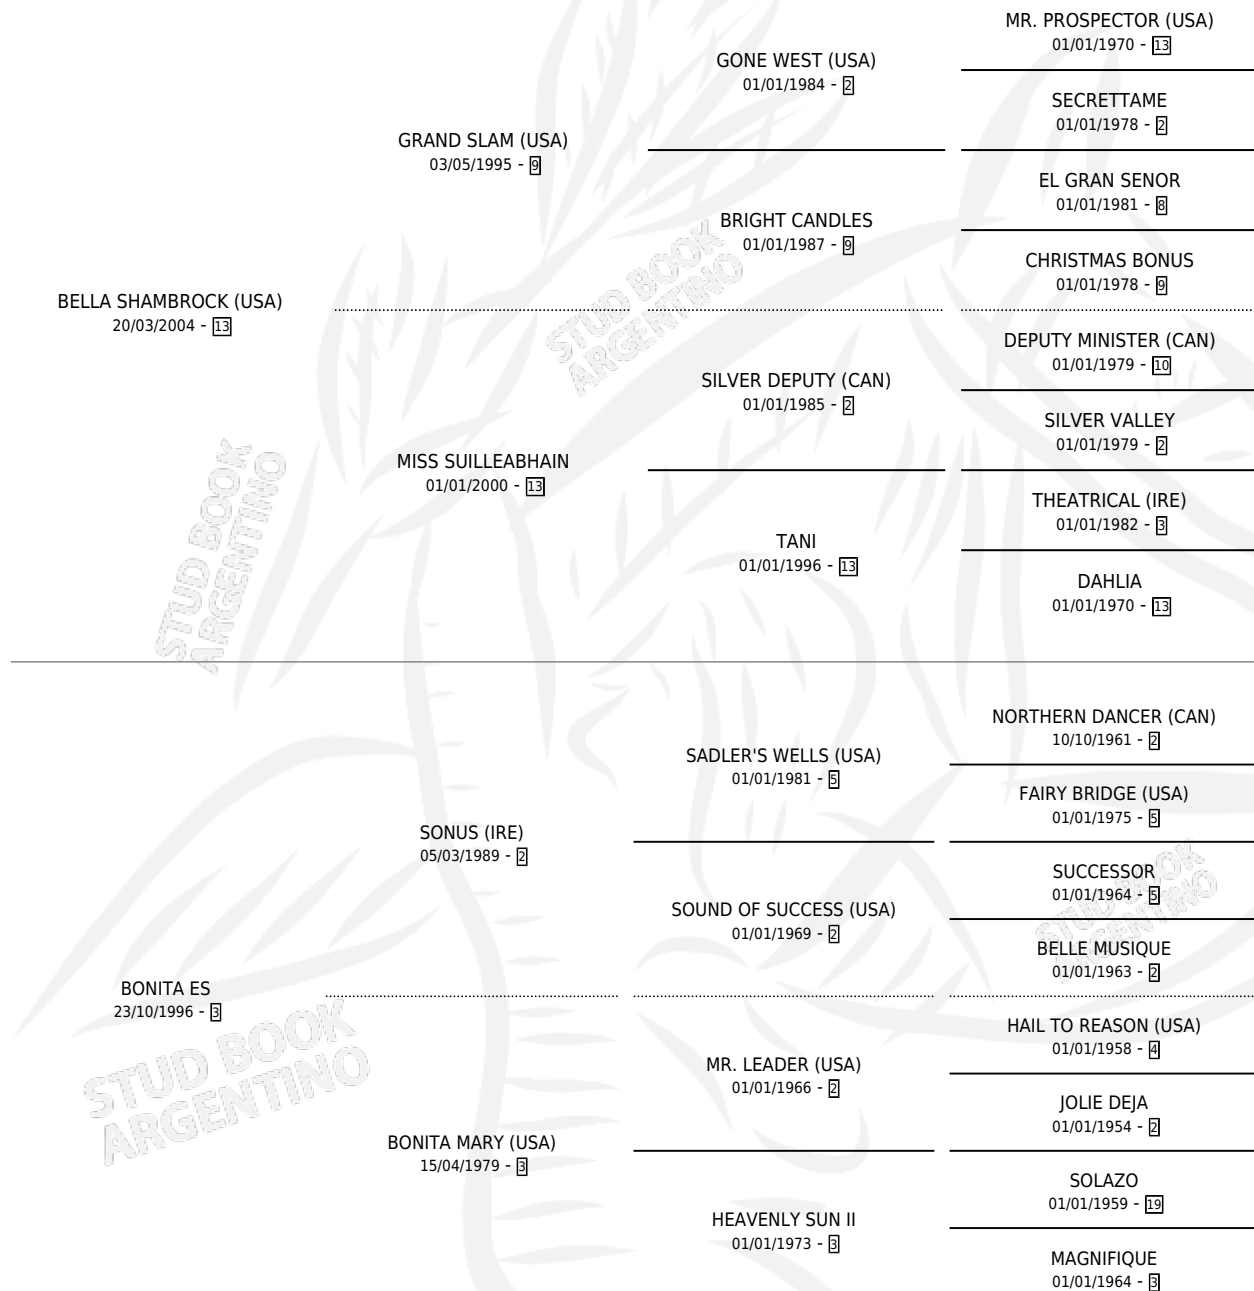

BELLO FER

por **BELLA SHAMBROCK (USA)** y **BONITA ES** por **SONUS (IRE)**

Argentina · Macho · Alazan · SP · 30/10/2016
Familia 3-h · Volumen 42

ESTADO

TIPIFICACIÓN SANGUÍNEA	X
TIPIFICACIÓN POR ADN	✓
PASAPORTE	✓
IDENTIFICACIÓN POR MICROCHIP	✓
REPRODUCTOR	X

Lugar de nacimiento: La Virginia
Criador: Las Camelias

PEDIGREE

CAMPAÑA

Solo carreras oficiales de Argentina

POR EDAD

EDAD	CC	1°	2°	3°	4°	5°	NP	CLC	CLG	CLCG1	CLGG1	IMPORTE	GANANCIA / CC
4 AÑOS	4	0	0	0	0	0	4	0	0	0	0	\$0	\$0
TOTALES	4	0	0	0	0	0	4	0	0	0	0	\$0	\$0
%		0.0%	0.0%	0.0%	0.0%	0.0%	100%	0.0%	0.0%	0.0%	0.0%		