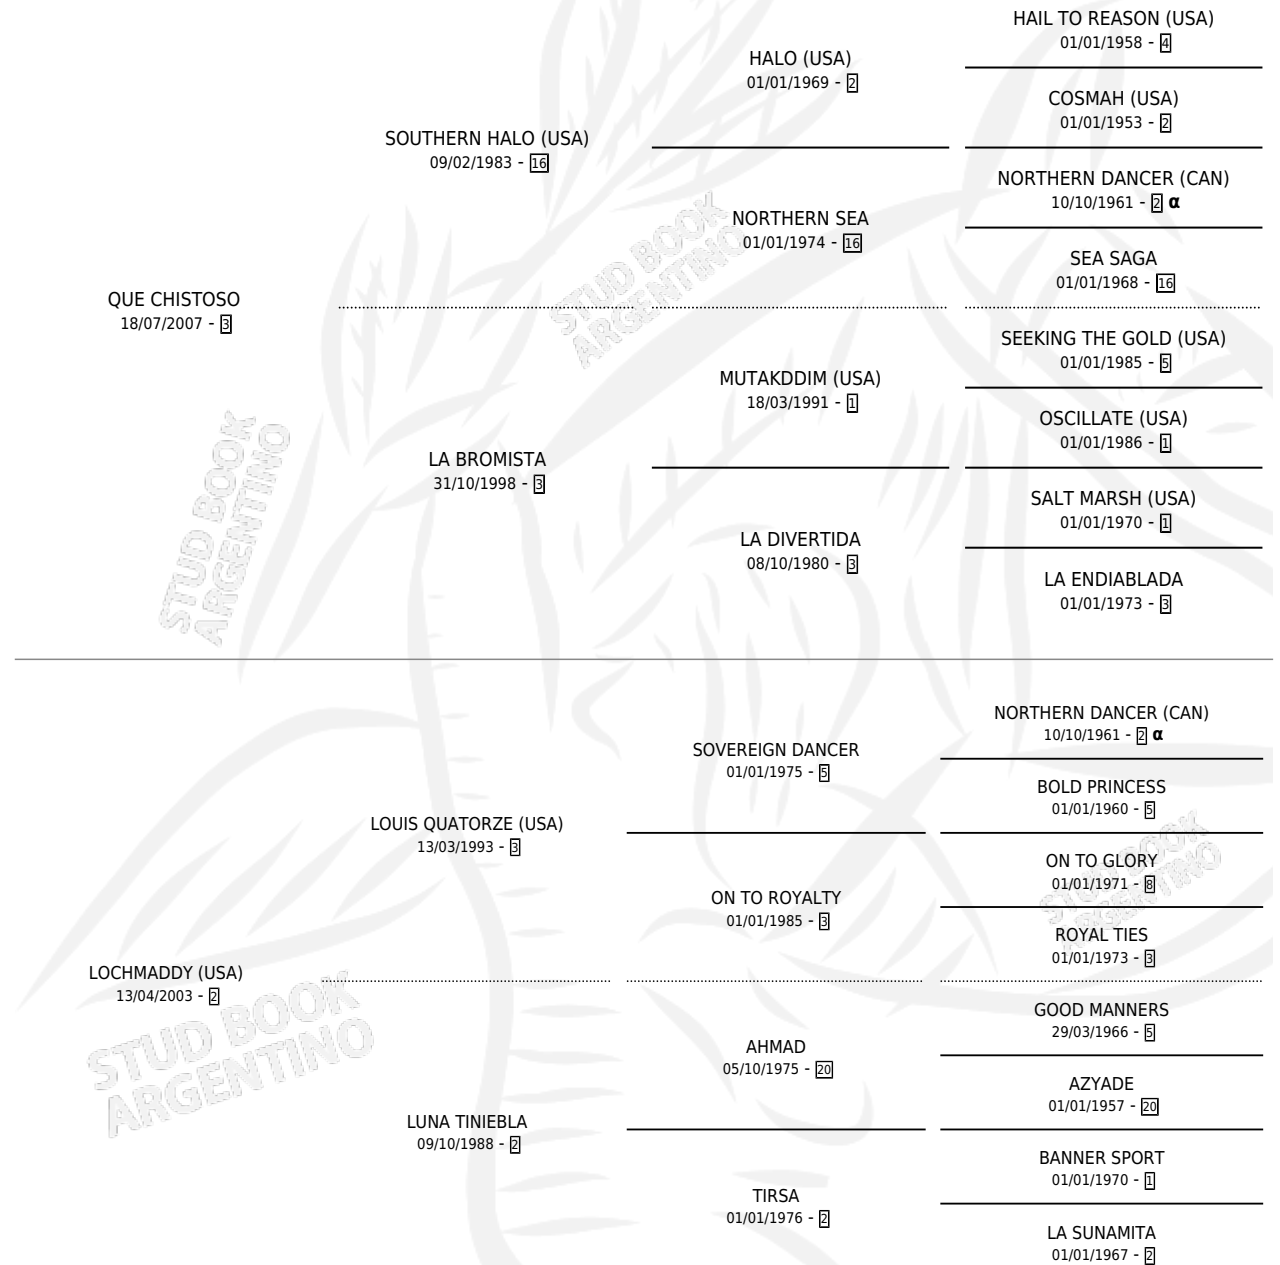

TEMU LEF

por QUE CHISTOSO y LOCHMADDY (USA) por LOUIS QUATORZE (USA)

Argentina · Macho · Zaino · SP · 22/11/2016
Familia 2-u · Volumen 42

ESTADO

TIPIFICACIÓN SANGUÍNEA	X
TIPIFICACIÓN POR ADN	X
PASAPORTE	X
IDENTIFICACIÓN POR MICROCHIP	✓
REPRODUCTOR	X

Lugar de nacimiento: Lef Kawell
Criador: Lef Kawell

PEDIGREE

INBREEDING : α

TEMU LEF

Datos oficiales del Stud Book Argentino

Documento generado el 09/05/2026

studbook.org.ar