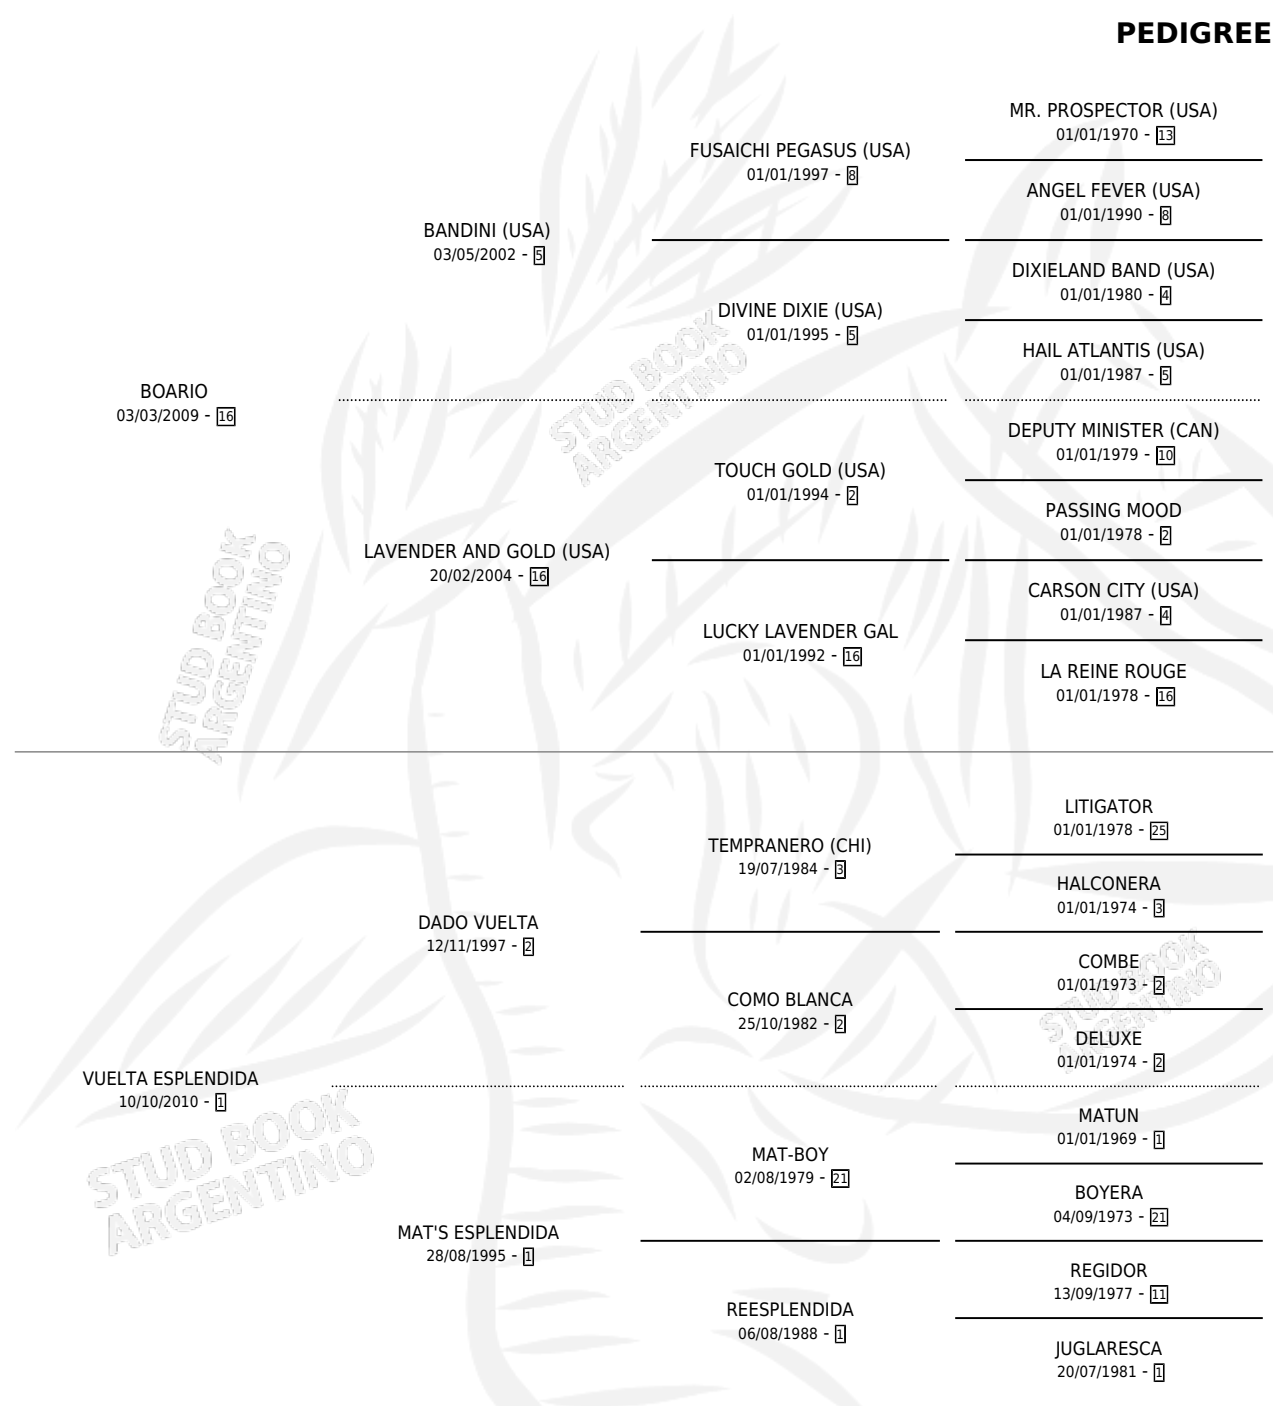

DADOMATBOARIN

por **BOARIO** y **VUELTA ESPLENDIDA** por **DADO VUELTA**

Argentina · Macho · Zaino Negro · SP · 28/10/2016
Familia 1-w · Volumen 42

ESTADO

TIPIFICACIÓN SANGUÍNEA	X
TIPIFICACIÓN POR ADN	✓
PASAPORTE	X
IDENTIFICACIÓN POR MICROCHIP	✓
REPRODUCTOR	X

Lugar de nacimiento: Las Dos Hermanas

Criador: Gutierrez Jorge Claudio

PEDIGREE

DADOMATBOARIN

Datos oficiales del Stud Book Argentino

Documento generado el 10/05/2026

studbook.org.ar