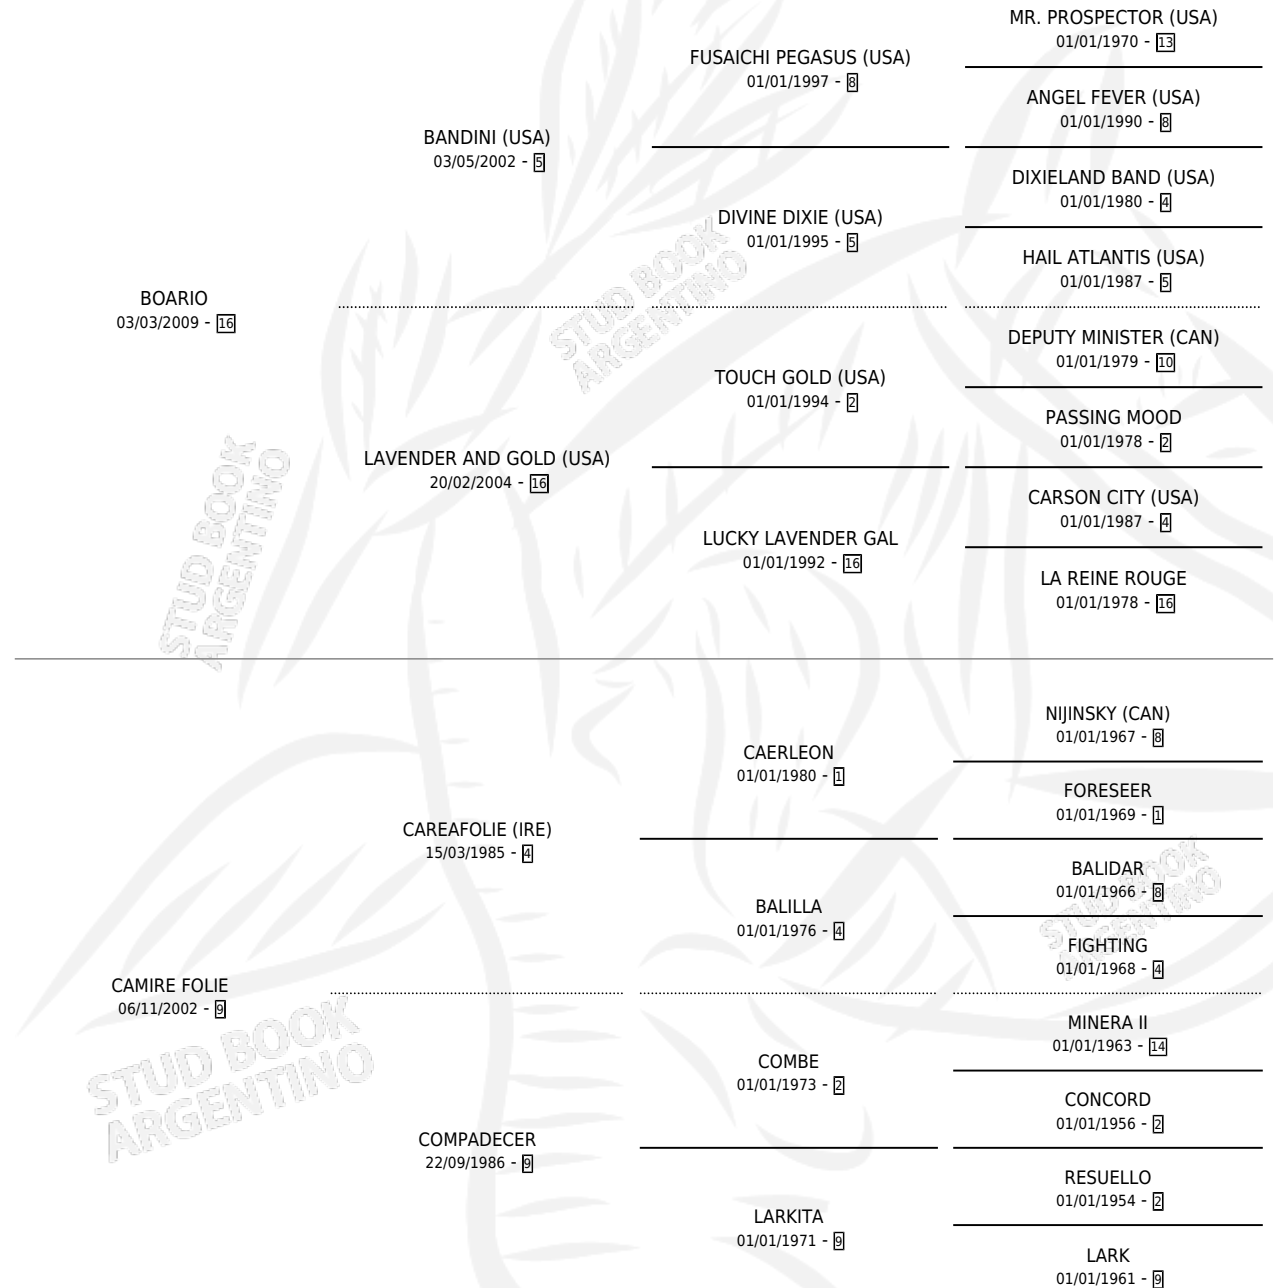

BOAFOLIE

por BOARIO y CAMIRE FOLIE por CAREAFOLIE (IRE)

Argentina · Macho · Zaino Negro · SP · 16/11/2016
Familia 9-c · Volumen 42

ESTADO

TIPIFICACIÓN SANGUÍNEA	X
TIPIFICACIÓN POR ADN	✓
PASAPORTE	✓
IDENTIFICACIÓN POR MICROCHIP	✓
REPRODUCTOR	X

Lugar de nacimiento: Las Dos Hermanas

Criador: Zengaro Gerardo Esteban y Zengaro Hugo Daniel

PEDIGREE

CAMPAÑA

Solo carreras oficiales de Argentina

POR EDAD

EDAD	CC	1°	2°	3°	4°	5°	NP	CLC	CLG	CLCG1	CLGG1	IMPORTE	GANANCIA / CC
5 AÑOS	1	0	0	0	0	0	1	0	0	0	0	\$11,700	\$11,700
TOTALES	1	0	0	0	0	0	1	0	0	0	0	\$11,700	\$11,700
%		0.0%	0.0%	0.0%	0.0%	0.0%	100%	0.0%	0.0%	0.0%	0.0%		