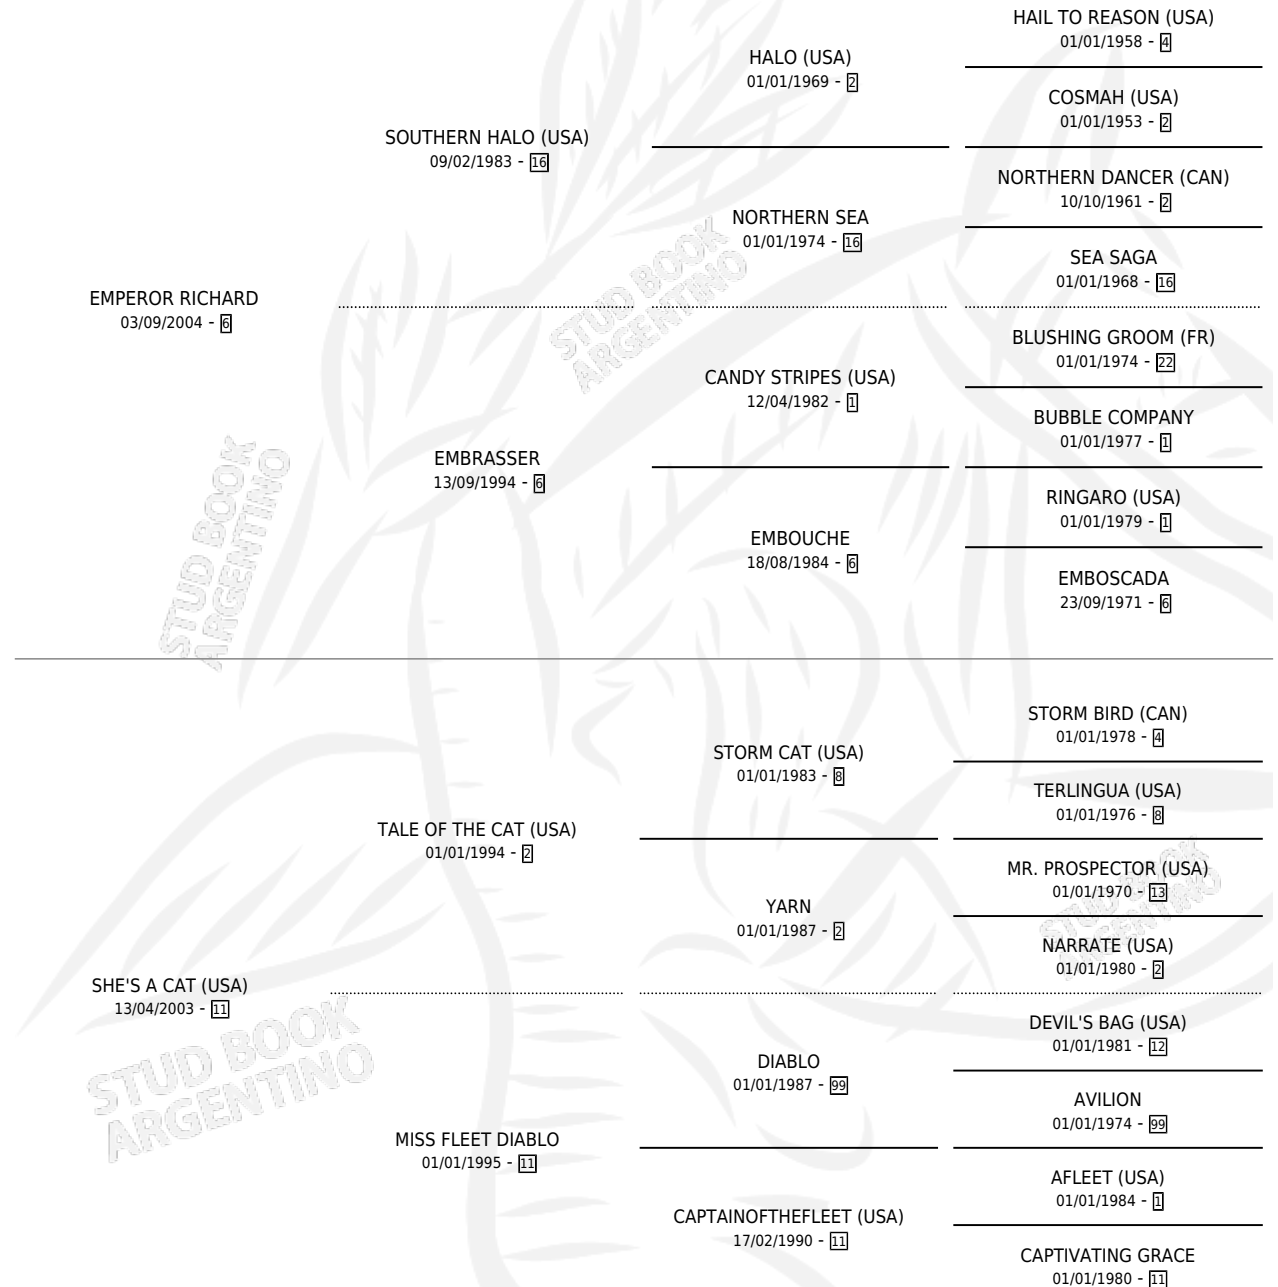

BARONESA CAT

por **EMPEROR RICHARD** y **SHE'S A CAT (USA)** por **TALE OF THE CAT (USA)**

Argentina · Hembra · Alazan · SP · 27/10/2016
Familia 11-d · Volumen 42

ESTADO

TIPIFICACIÓN SANGUÍNEA	X
TIPIFICACIÓN POR ADN	✓
PASAPORTE	✓
IDENTIFICACIÓN POR MICROCHIP	✓
REPRODUCTOR	X

Lugar de nacimiento: Estirpe De Criadores
Criador: Estirpe De Criadores

PEDIGREE

BARONESA CAT

Datos oficiales del Stud Book Argentino

Documento generado el 12/06/2026

studbook.org.ar