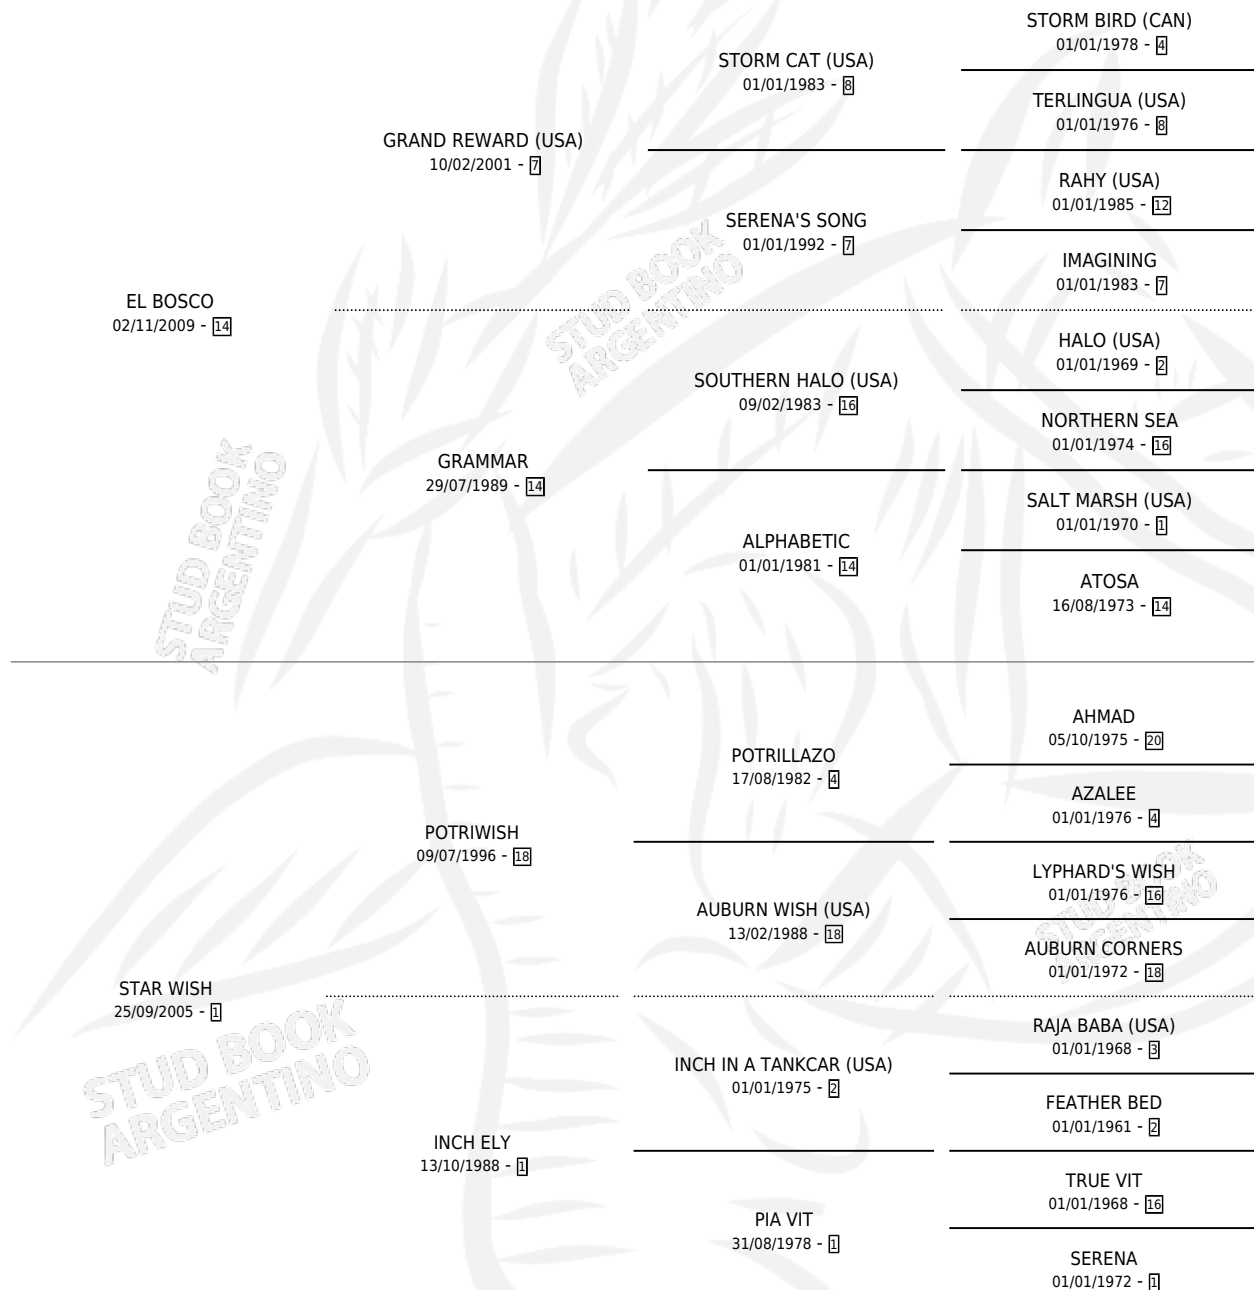

BOSQUE RAUCHERO

por EL BOSCO y STAR WISH por POTRIWISH

Argentina · Macho · Zaino · SP · 01/10/2016
Familia 1-w · Volumen 42

ESTADO

TIPIFICACIÓN SANGUÍNEA	X
TIPIFICACIÓN POR ADN	✓
PASAPORTE	✓
IDENTIFICACIÓN POR MICROCHIP	✓
REPRODUCTOR	X

Lugar de nacimiento: Campo particular

Criador: Carberol Hugo Alberto

PEDIGREE

CAMPAÑA

Solo carreras oficiales de Argentina

POR EDAD

EDAD	CC	1°	2°	3°	4°	5°	NP	CLC	CLG	CLCG1	CLGG1	IMPORTE	GANANCIA / CC
5 AÑOS	4	0	0	0	0	1	3	0	0	0	0	\$10,400	\$2,600
TOTALES	4	0	0	0	0	1	3	0	0	0	0	\$10,400	\$2,600
%		0.0%	0.0%	0.0%	0.0%	25.0%	75.0%	0.0%	0.0%	0.0%	0.0%		