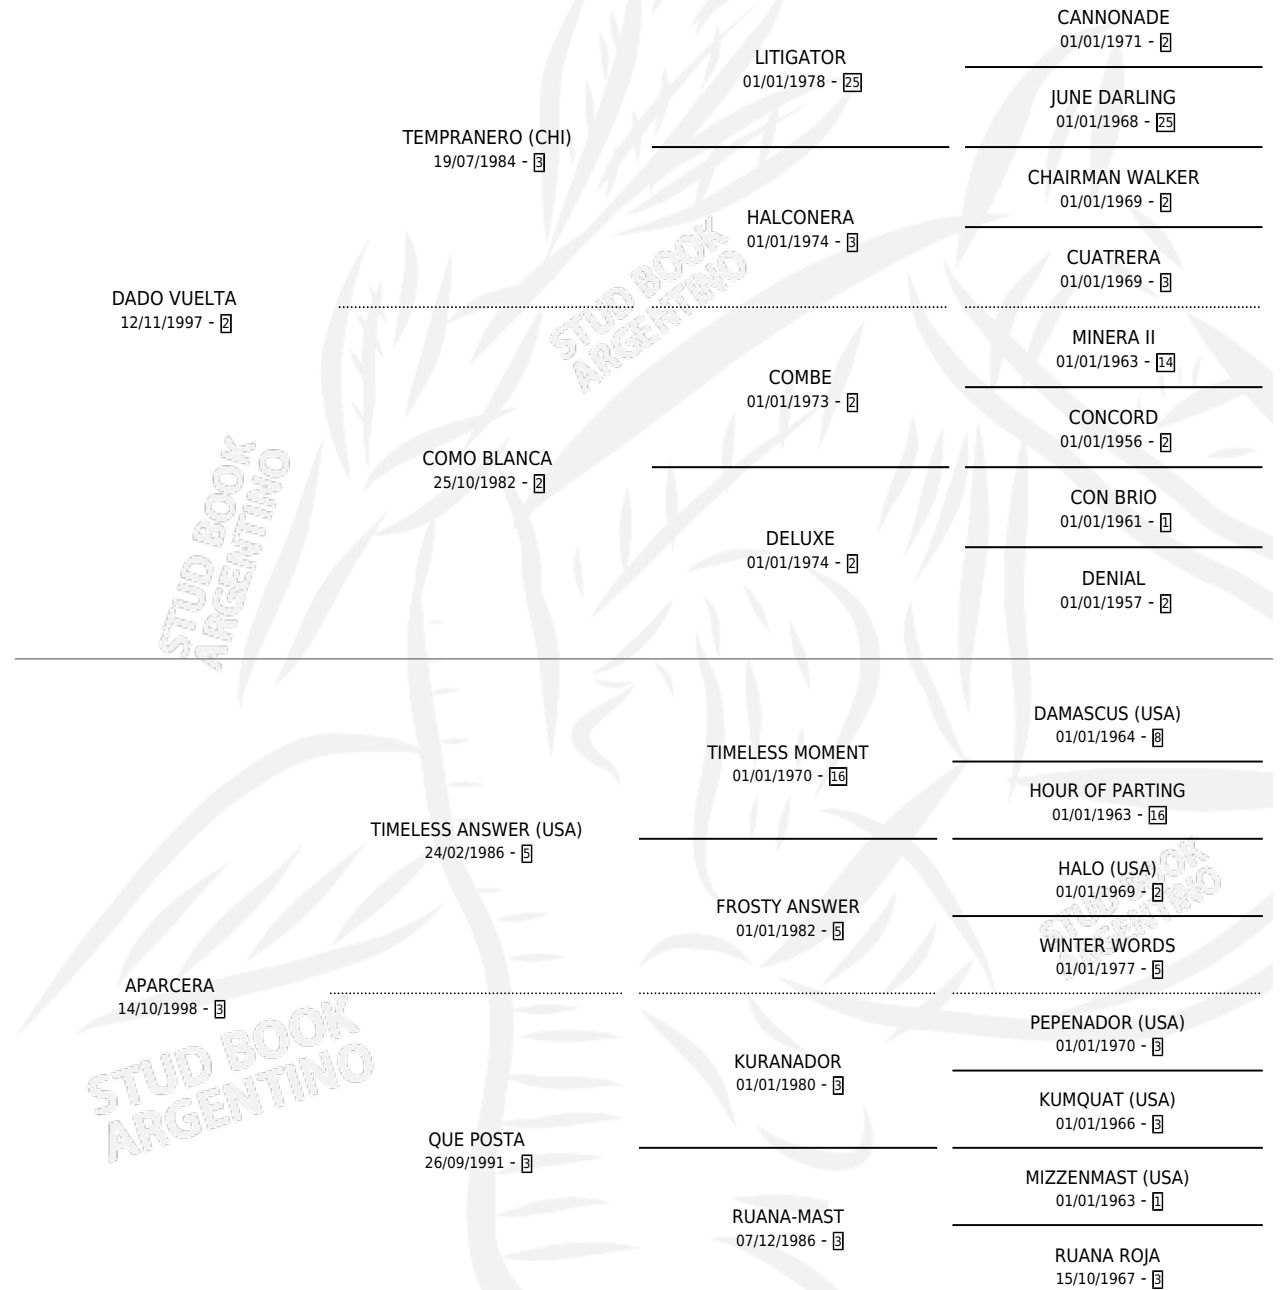

REINA SIXTINA

por DADO VUELTA y APARCERA por TIMELESS ANSWER (USA)

Argentina · Hembra · Alazan · SP · 20/11/2016
Familia 3-f · Volumen 42

ESTADO

TIPIFICACIÓN SANGUÍNEA	X
TIPIFICACIÓN POR ADN	X
PASAPORTE	X
IDENTIFICACIÓN POR MICROCHIP	X
REPRODUCTOR	X

Lugar de nacimiento: Las Dos Hermanas

Criador: Nuesch Eduardo Sixto

PEDIGREE

REINA SIXTINA

Datos oficiales del Stud Book Argentino

Documento generado el 15/05/2026

studbook.org.ar