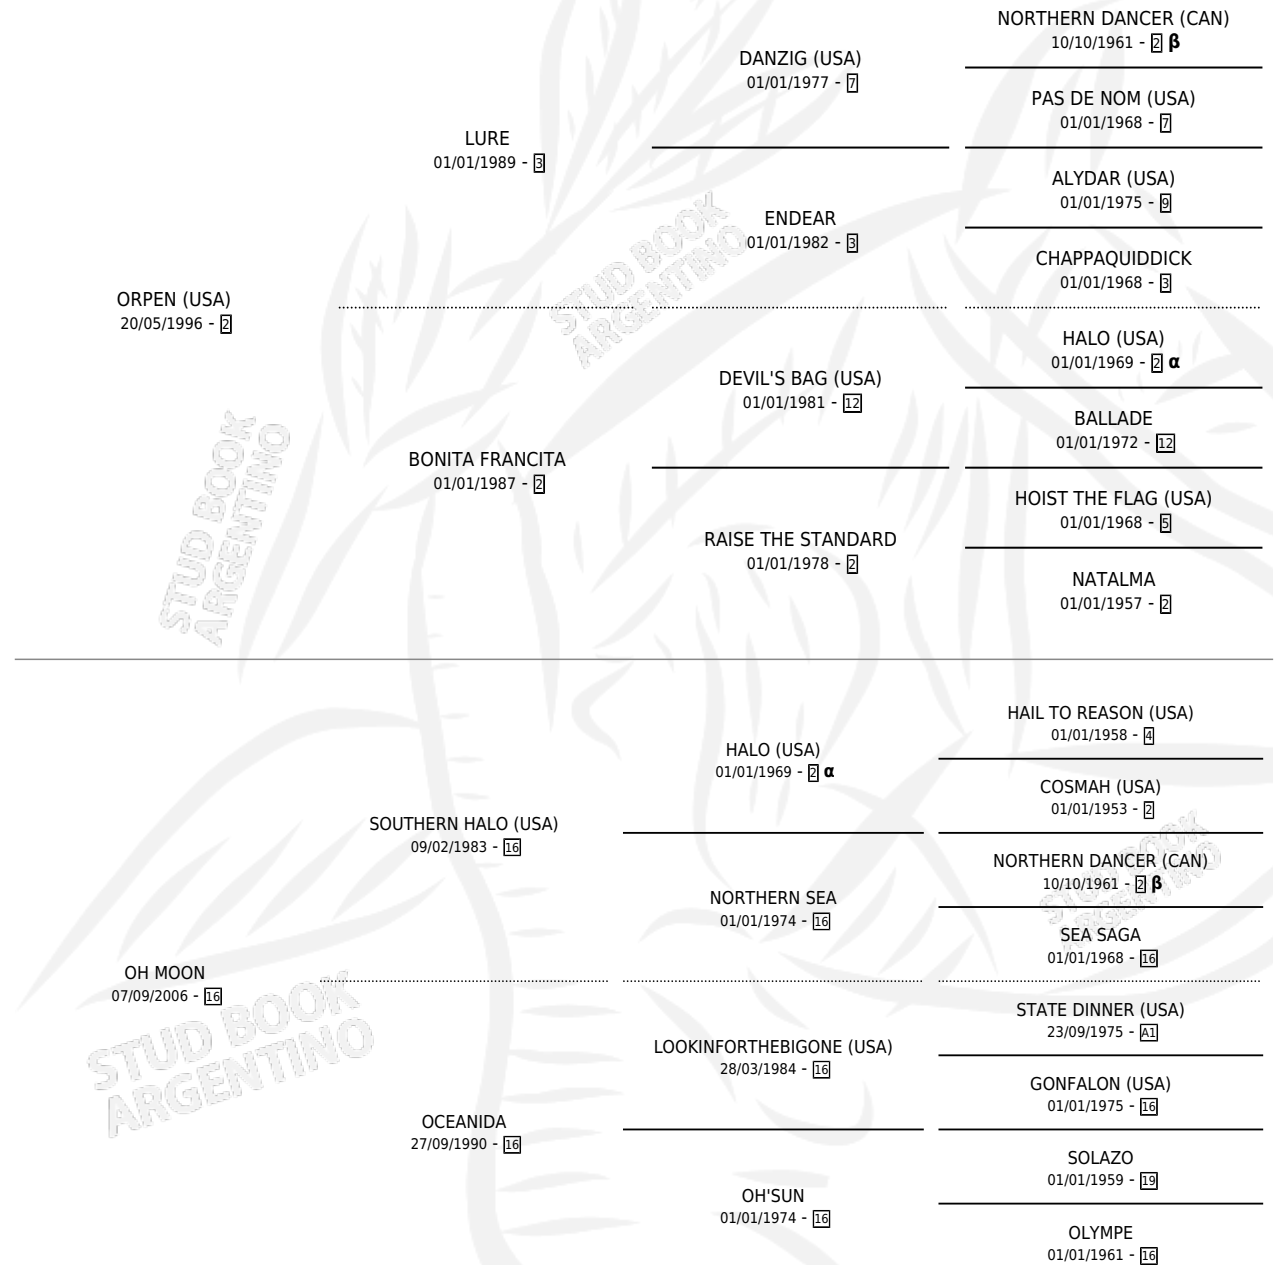

ORLANDINA

por **ORPEN (USA)** y **OH MOON** por **SOUTHERN HALO (USA)**

Argentina · Hembra · Zaino Doradillo · SP · 30/10/2016
Familia 16-d · Volumen 42

ESTADO

TIPIFICACIÓN SANGUÍNEA	X
TIPIFICACIÓN POR ADN	✓
PASAPORTE	✓
IDENTIFICACIÓN POR MICROCHIP	✓
REPRODUCTOR	✓

Lugar de nacimiento: Santa Ines

Criador: Santa Ines

~

HIJOS

	MACHOS	HEMBRAS
4 NACIERON	1	3
1 CORRIERON	0	1
1 GANARON	0	1
0 GANADORES CL	0 GANADORES GR	0 GANADORES G1

PEDIGREE

INBREEDING : α,β

CAMPAÑA

Solo carreras oficiales de Argentina

POR EDAD

EDAD	CC	1°	2°	3°	4°	5°	NP	CLC	CLG	CLCG1	CLGG1	IMPORTE	GANANCIA / CC
3 AÑOS	5	1	0	1	1	1	1	0	0	0	0	\$254,000	\$50,800
TOTALES	5	1	0	1	1	1	1	0	0	0	0	\$254,000	\$50,800
%		20.0%	0.0%	20.0%	20.0%	20.0%	20.0%	0.0%	0.0%	0.0%	0.0%		