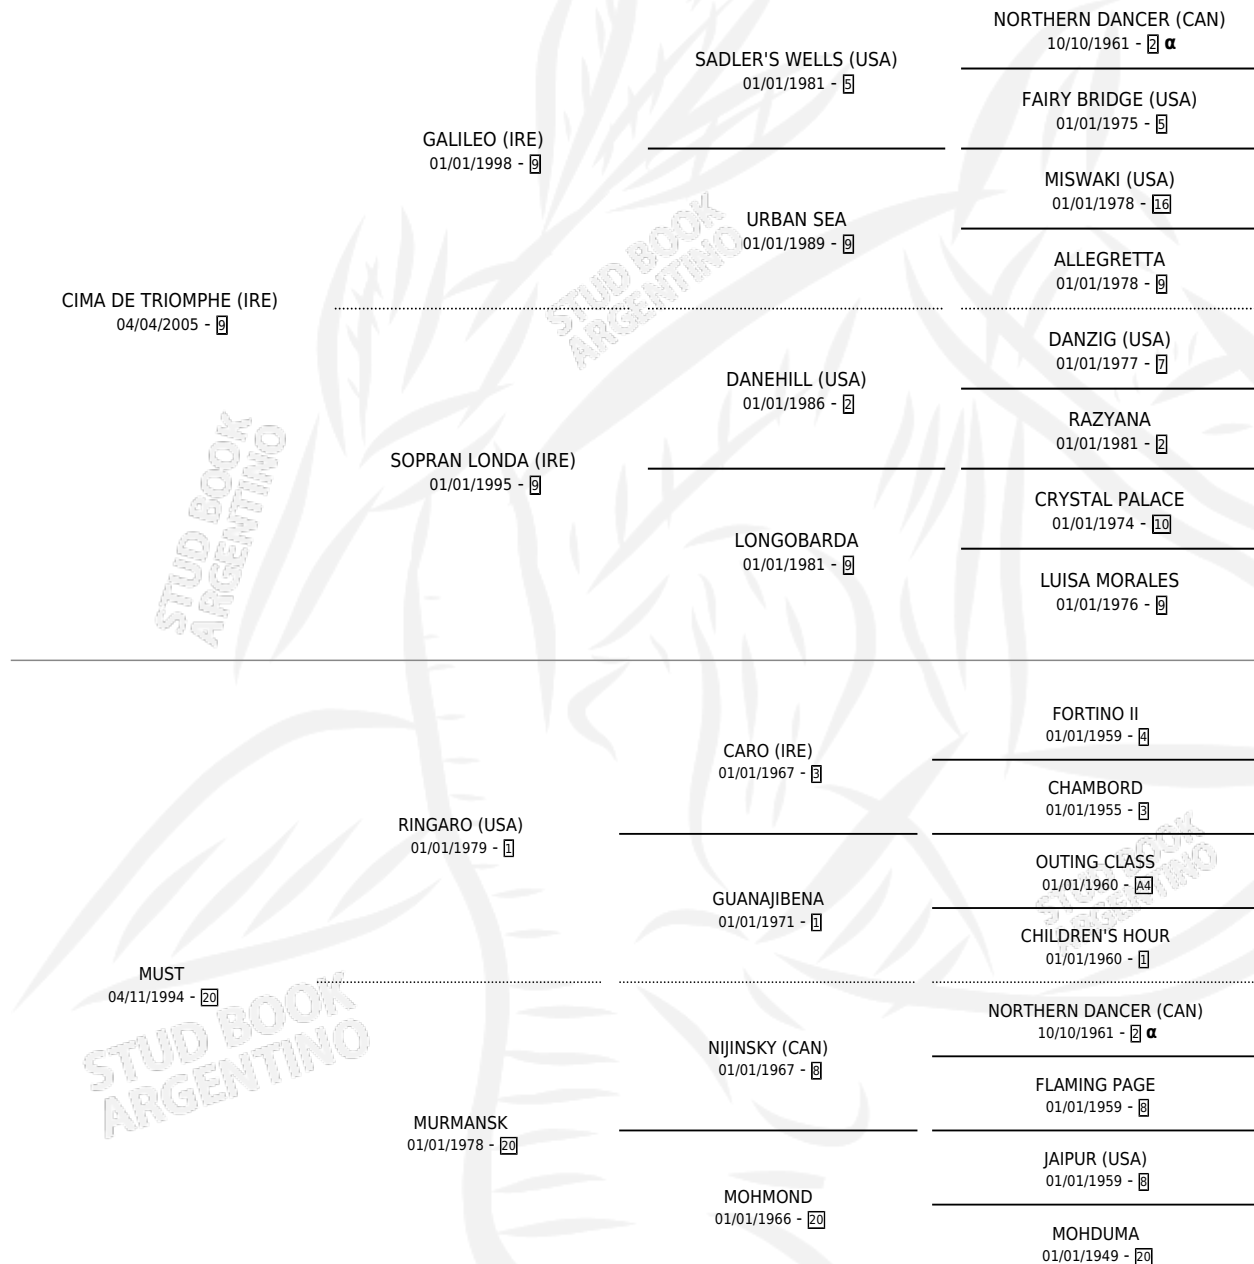

SHE MUST WIN

por CIMA DE TRIOMPHE (IRE) y MUST por RINGARO (USA)

Argentina · Hembra · Zaino · SP · 10/11/2016
Familia 20-a · Volumen 42

ESTADO

TIPIFICACIÓN SANGUÍNEA	X
TIPIFICACIÓN POR ADN	✓
PASAPORTE	✓
IDENTIFICACIÓN POR MICROCHIP	✓
REPRODUCTOR	X

Lugar de nacimiento: Los Durmientes

Criador: Los Durmientes

PEDIGREE

INBREEDING : α

EXPORTACIÓN / IMPORTACIÓN

FECHA	MOVIMIENTO	PAÍS
28/11/2018	EXPORTADO	PARAGUAY

SHE MUST WIN

Datos oficiales del Stud Book Argentino