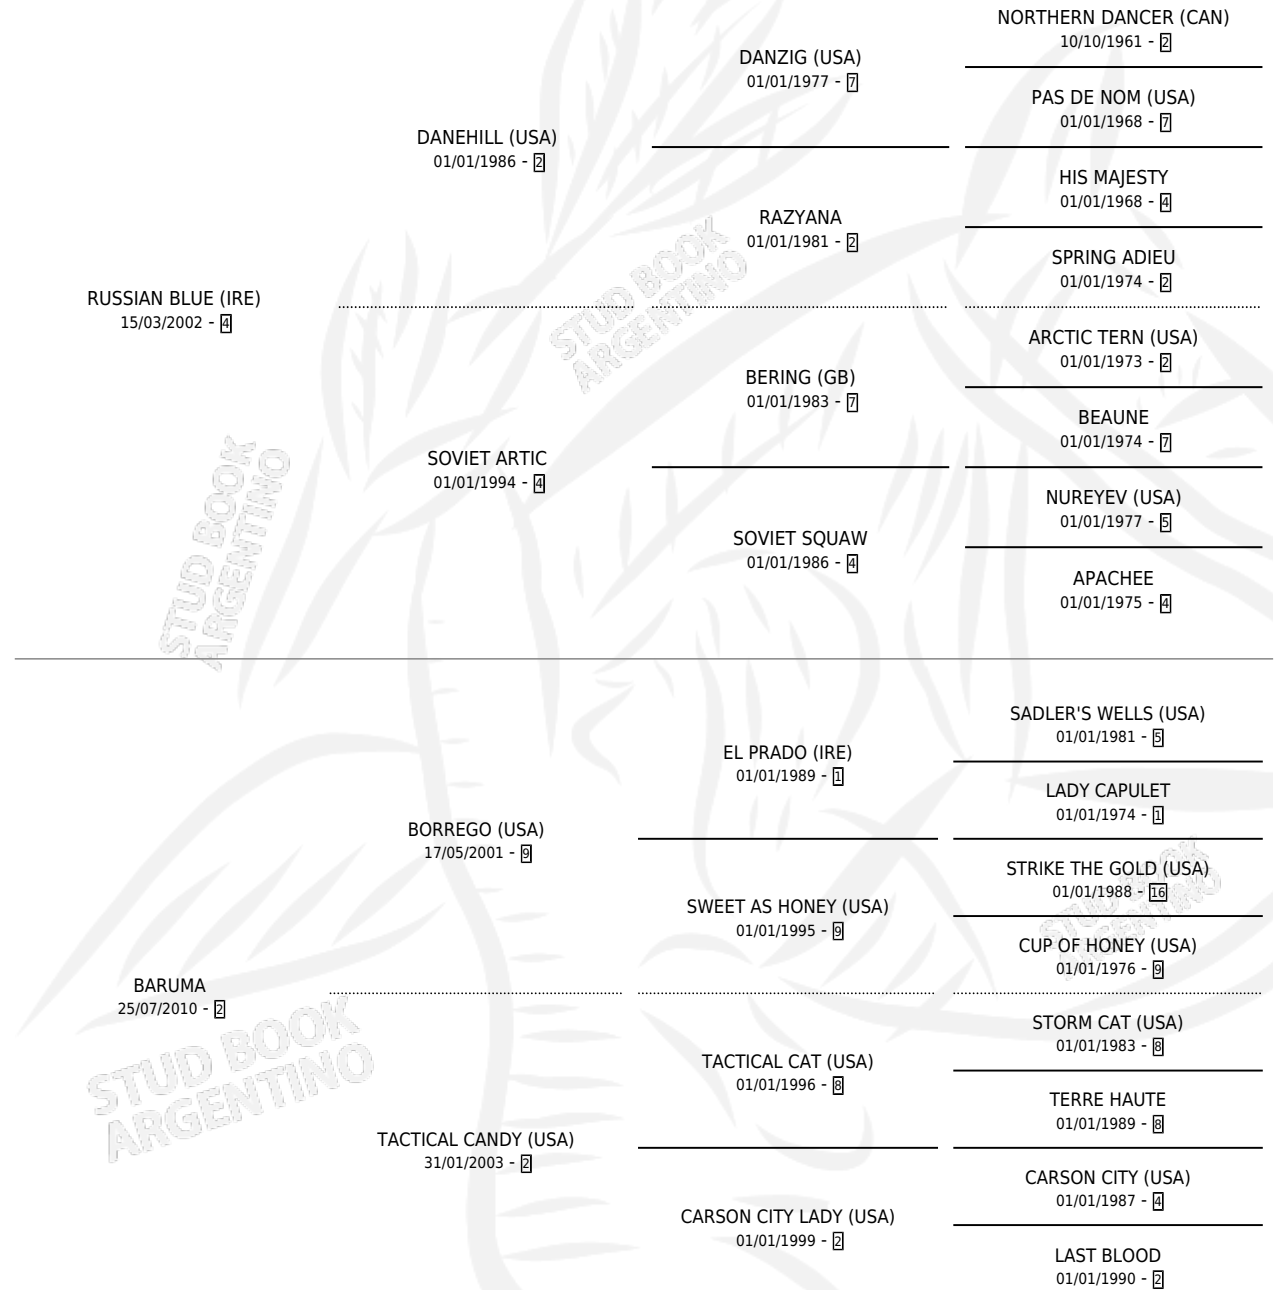

DELFI BLUE

por **RUSSIAN BLUE (IRE)** y **BARUMA** por **BORREGO (USA)**

Argentina · Hembra · Zaino Colorado · SP · 25/11/2016
Familia 2-o · Volumen 42

ESTADO

TIPIFICACIÓN SANGUÍNEA	X
TIPIFICACIÓN POR ADN	X
PASAPORTE	X
IDENTIFICACIÓN POR MICROCHIP	✓
REPRODUCTOR	X

Lugar de nacimiento: Ojos Azules

Criador: Pavon Ramon Luis Beltran

PEDIGREE

DELFI BLUE

Datos oficiales del Stud Book Argentino

Documento generado el 02/05/2026

studbook.org.ar