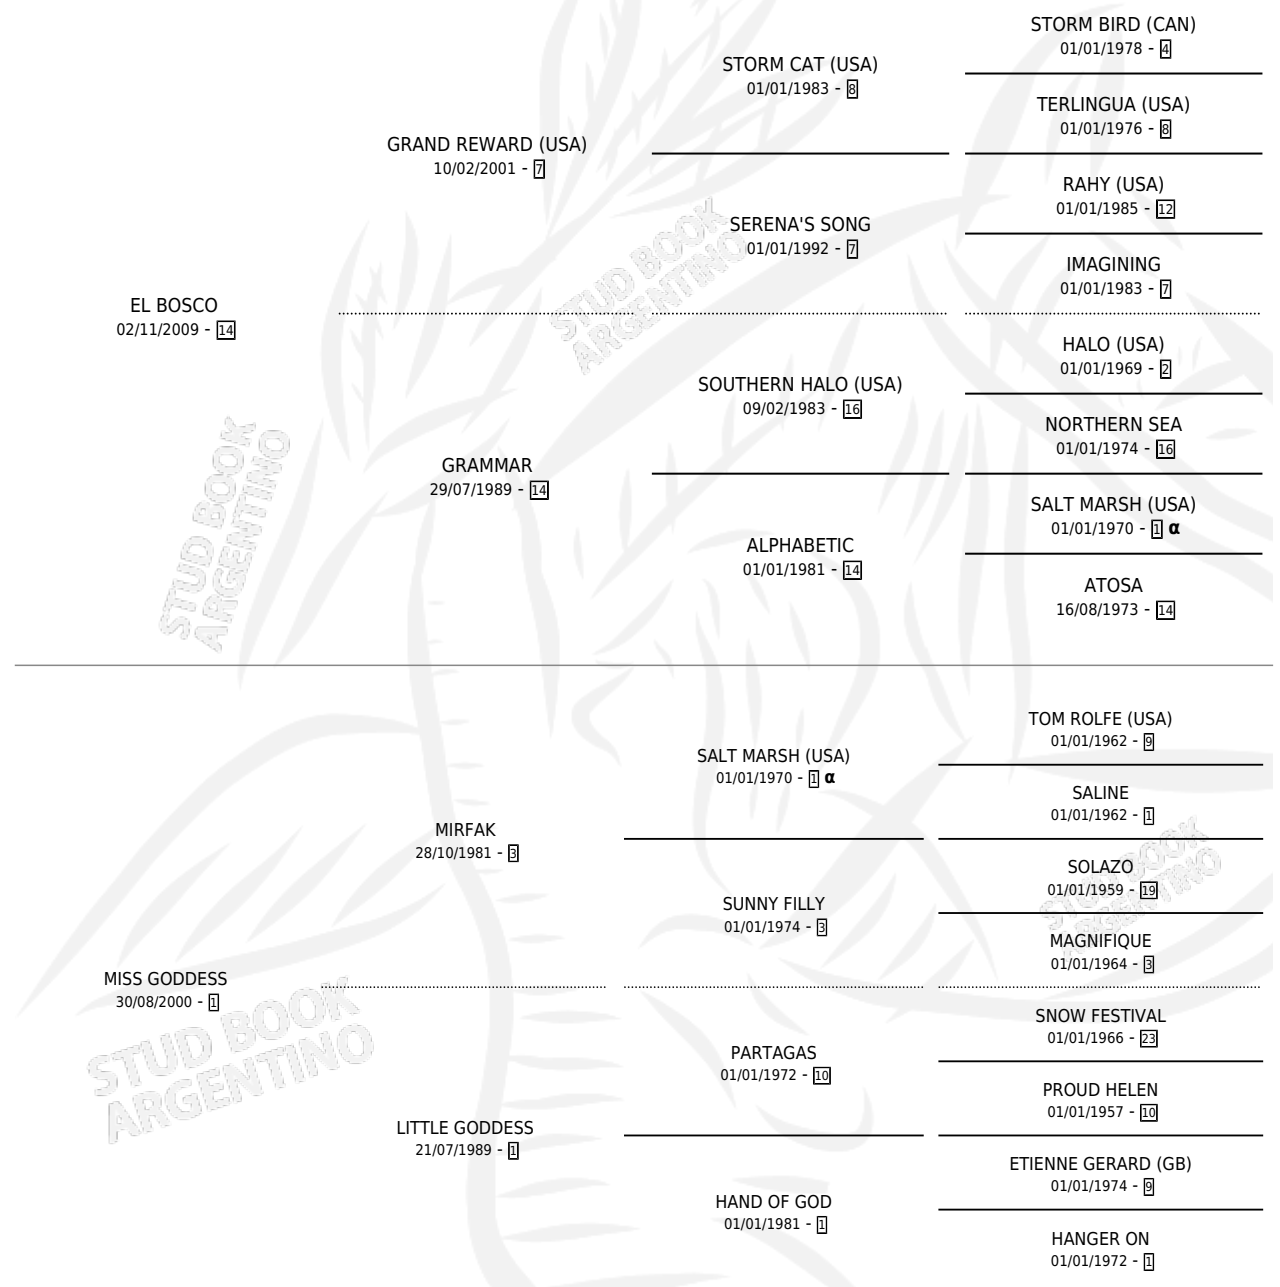

# MISTER BOSCO

por EL BOSCO y MISS GODDESS por MIRFAK

Argentina · Macho · Zaino · SP · 28/10/2016  
Familia 1-n · Volumen 42

## ESTADO

TIPIFICACIÓN SANGUÍNEA	X
TIPIFICACIÓN POR ADN	✓
PASAPORTE	✓
IDENTIFICACIÓN POR MICROCHIP	✓
REPRODUCTOR	X

**Lugar de nacimiento:** Don Antonio  
**Criador:** Acosta Gerardo Alejo

## PEDIGREE

INBREEDING : α