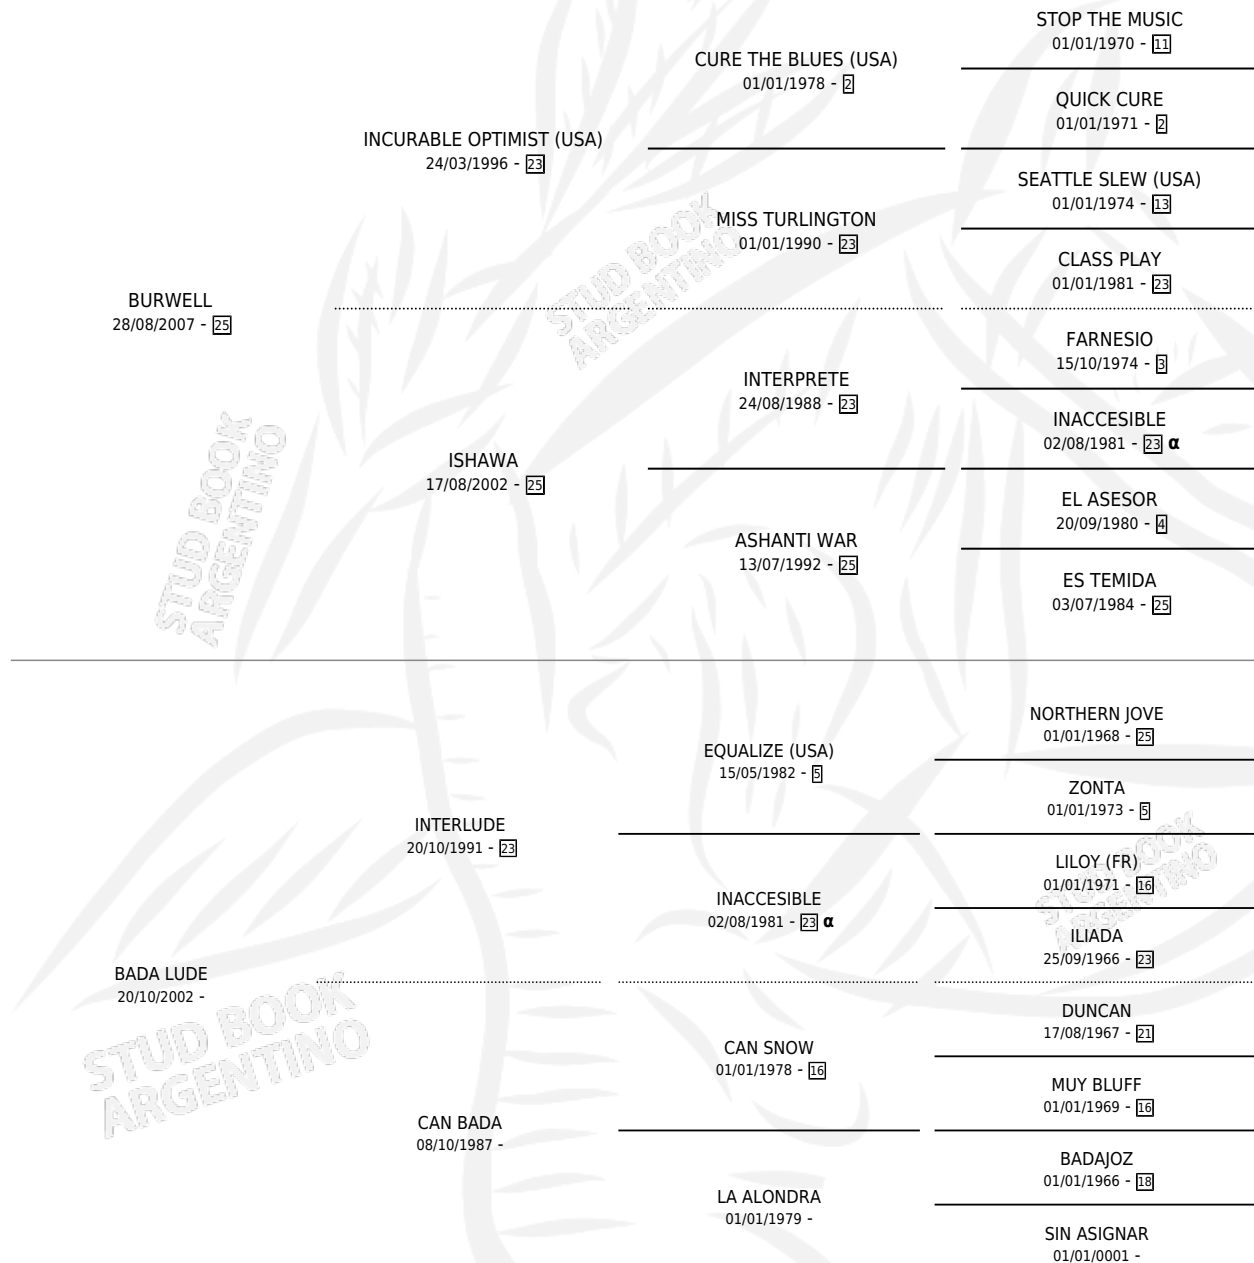

# BURBADA

por **BURWELL** y **BADA LUDE** por **INTERLUDE**

Argentina · Hembra · Zaino · SP · 15/11/2016  
Familia · Volumen 42

## ESTADO

TIPIFICACIÓN SANGUÍNEA	X
TIPIFICACIÓN POR ADN	X
PASAPORTE	X
IDENTIFICACIÓN POR MICROCHIP	X
REPRODUCTOR	X

**Lugar de nacimiento:** Campo particular

**Criador:** Lanz Adrian Oscar y Lanz Aldo Fabian

## PEDIGREE

INBREEDING :  $\alpha$