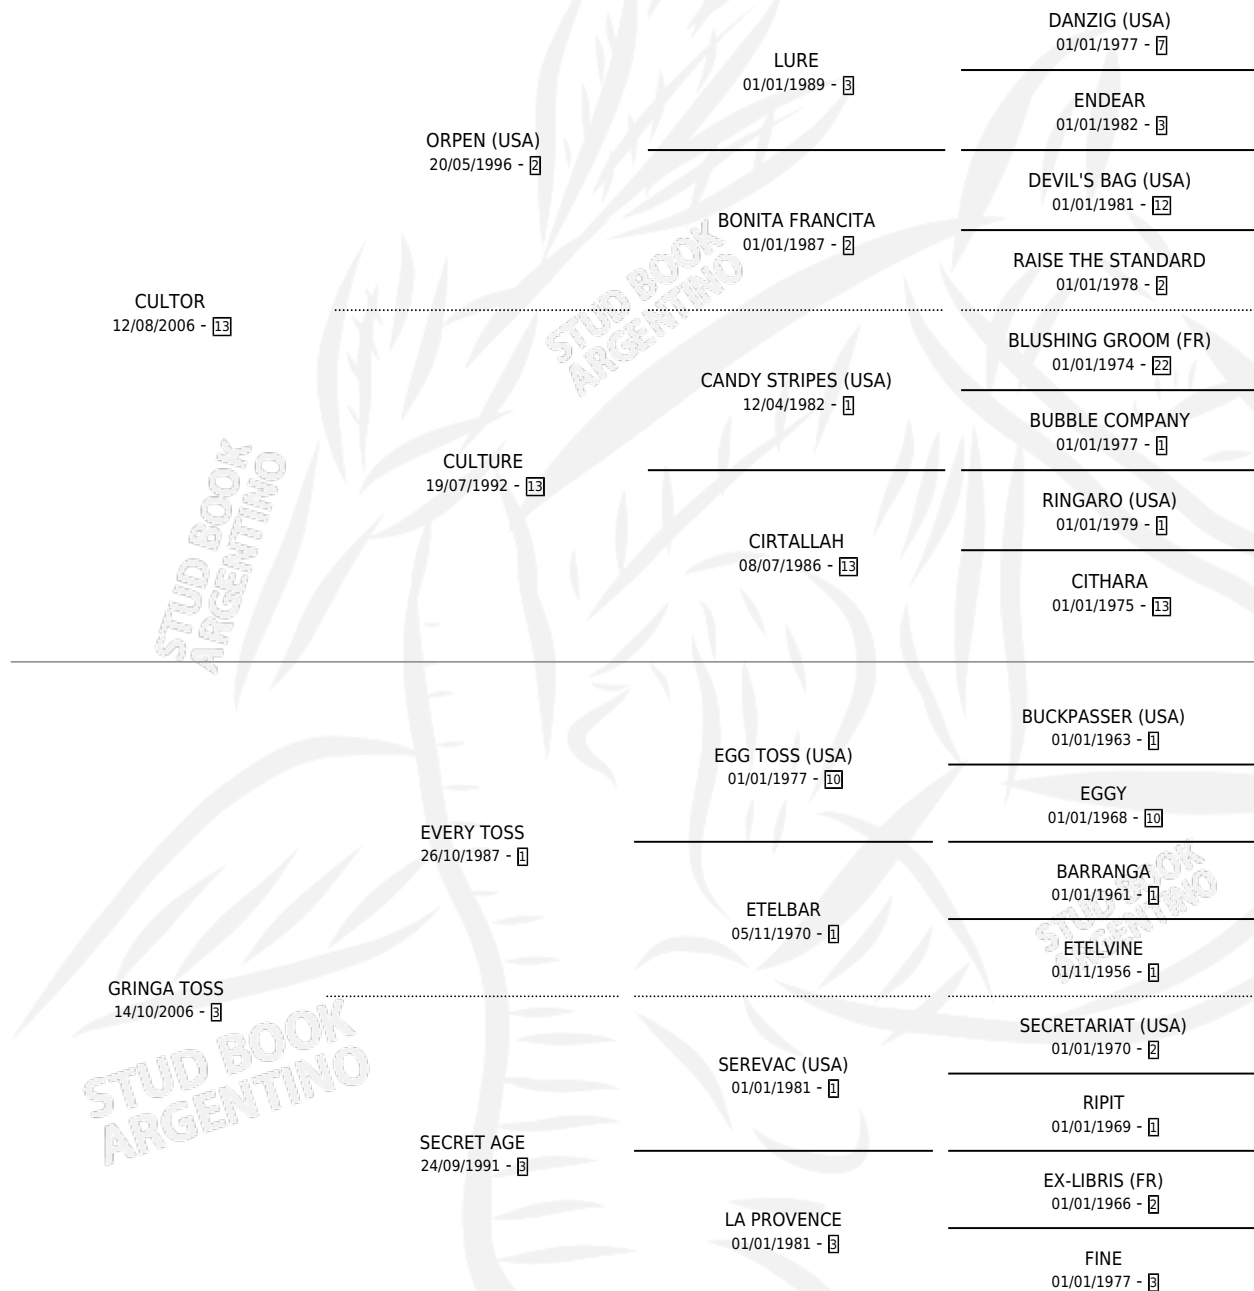

KULTOSS

por CULTOR y GRINGA TOSS por EVERY TOSS

Argentina · Macho · Alazan · SP · 29/09/2016
Familia 3-e · Volumen 42

ESTADO

| | |
|------------------------------|---|
| TIPIFICACIÓN SANGUÍNEA | X |
| TIPIFICACIÓN POR ADN | ✓ |
| PASAPORTE | ✓ |
| IDENTIFICACIÓN POR MICROCHIP | ✓ |
| REPRODUCTOR | X |

Lugar de nacimiento: Arroyo Las Hermanas
Criador: Tioni Juan Esteban

PEDIGREE

KULTOSS

Datos oficiales del Stud Book Argentino

Documento generado el 09/06/2026

studbook.org.ar