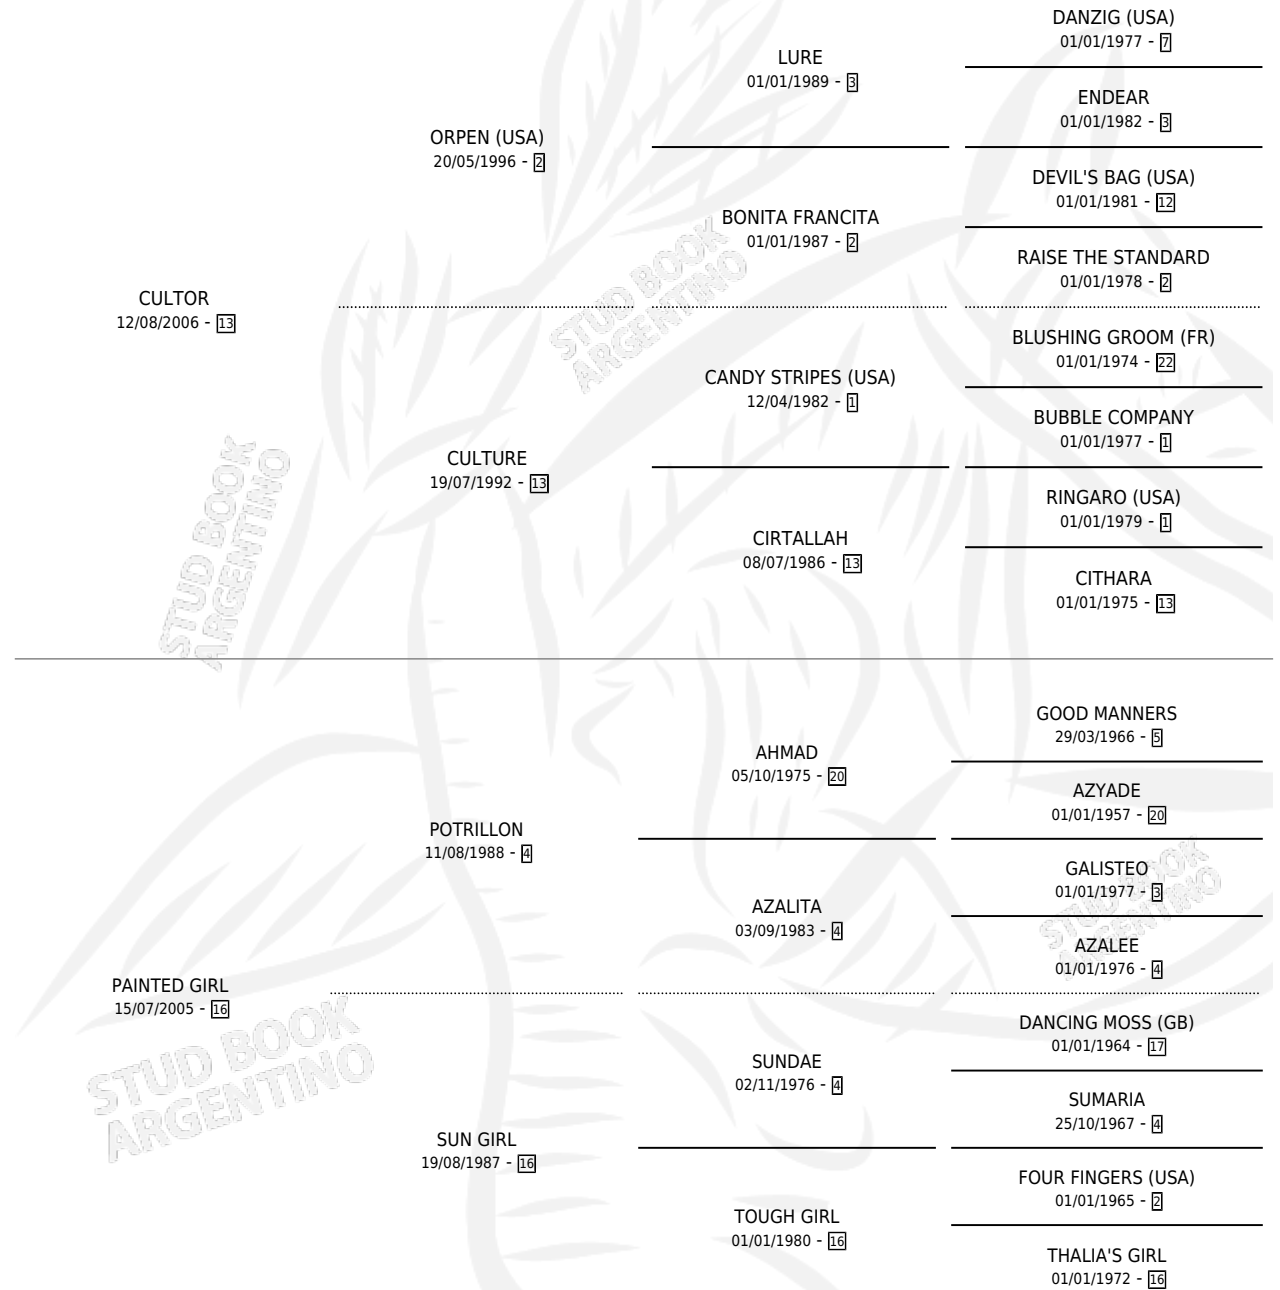

PIPILLON

por CULTOR y PAINTED GIRL por POTRILLON

Argentina · Macho · Tordillo · SP · 05/10/2016
Familia 16-f · Volumen 42

ESTADO

TIPIFICACIÓN SANGUÍNEA	X
TIPIFICACIÓN POR ADN	X
PASAPORTE	X
IDENTIFICACIÓN POR MICROCHIP	X
REPRODUCTOR	X

Lugar de nacimiento: Arroyo Las Hermanas
Criador: Arroyo Las Hermanas

PEDIGREE

PIPILLON

Datos oficiales del Stud Book Argentino

Documento generado el 12/06/2026

studbook.org.ar