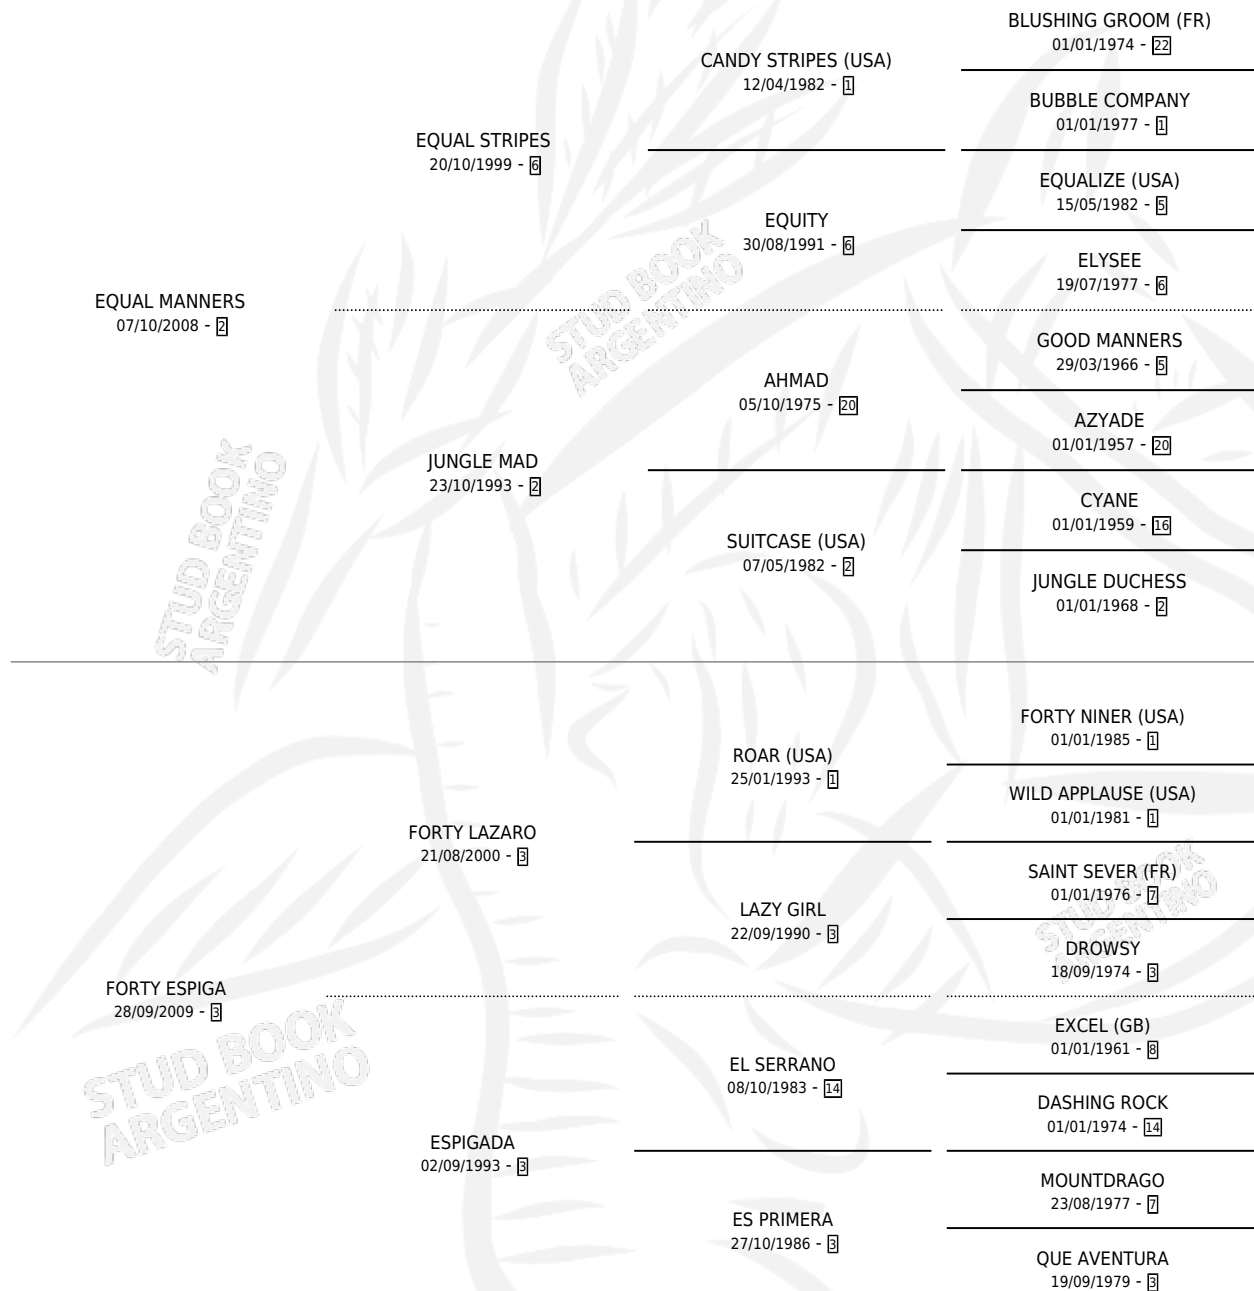

EQUAL ESPIGADO

por **EQUAL MANNERS** y **FORTY ESPIGA** por **FORTY LAZARO**

Argentina · Macho · Alazan · SP · 12/11/2016
Familia 3-n · Volumen 42

ESTADO

TIPIFICACIÓN SANGUÍNEA	X
TIPIFICACIÓN POR ADN	✓
PASAPORTE	✓
IDENTIFICACIÓN POR MICROCHIP	✓
REPRODUCTOR	X

Lugar de nacimiento: Don Jacobo
Criador: Kirchner Maria Elena

PEDIGREE

EQUAL ESPIGADO

Datos oficiales del Stud Book Argentino

Documento generado el 03/05/2026

studbook.org.ar