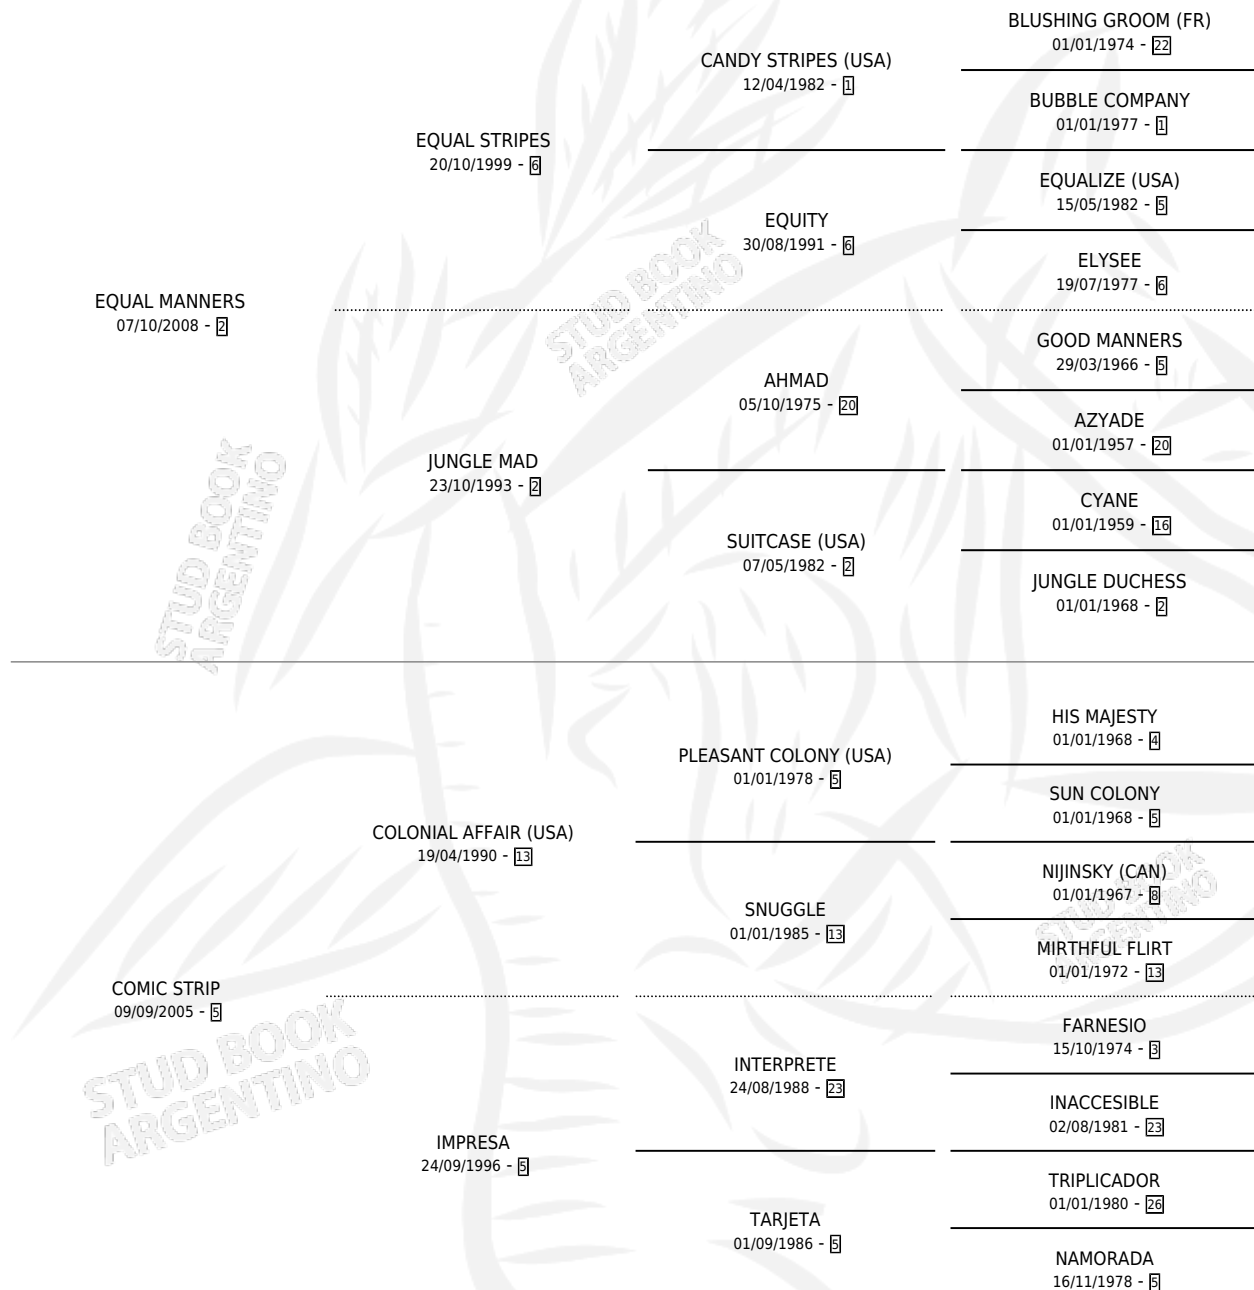

EQUAL COMIC

por EQUAL MANNERS y COMIC STRIP por COLONIAL AFFAIR (USA)

Argentina · Hembra · Zaino · SP · 02/11/2016
Familia 5-c · Volumen 42

ESTADO

TIPIFICACIÓN SANGUÍNEA	X
TIPIFICACIÓN POR ADN	✓
PASAPORTE	✓
IDENTIFICACIÓN POR MICROCHIP	✓
REPRODUCTOR	✓

Lugar de nacimiento: Don Jacobo
Criador: Mourazos Vanina Noelia

~

HIJOS

	MACHOS	HEMBRAS
1 NACIERON	1	0
SIN ACTUACIONES		

PEDIGREE