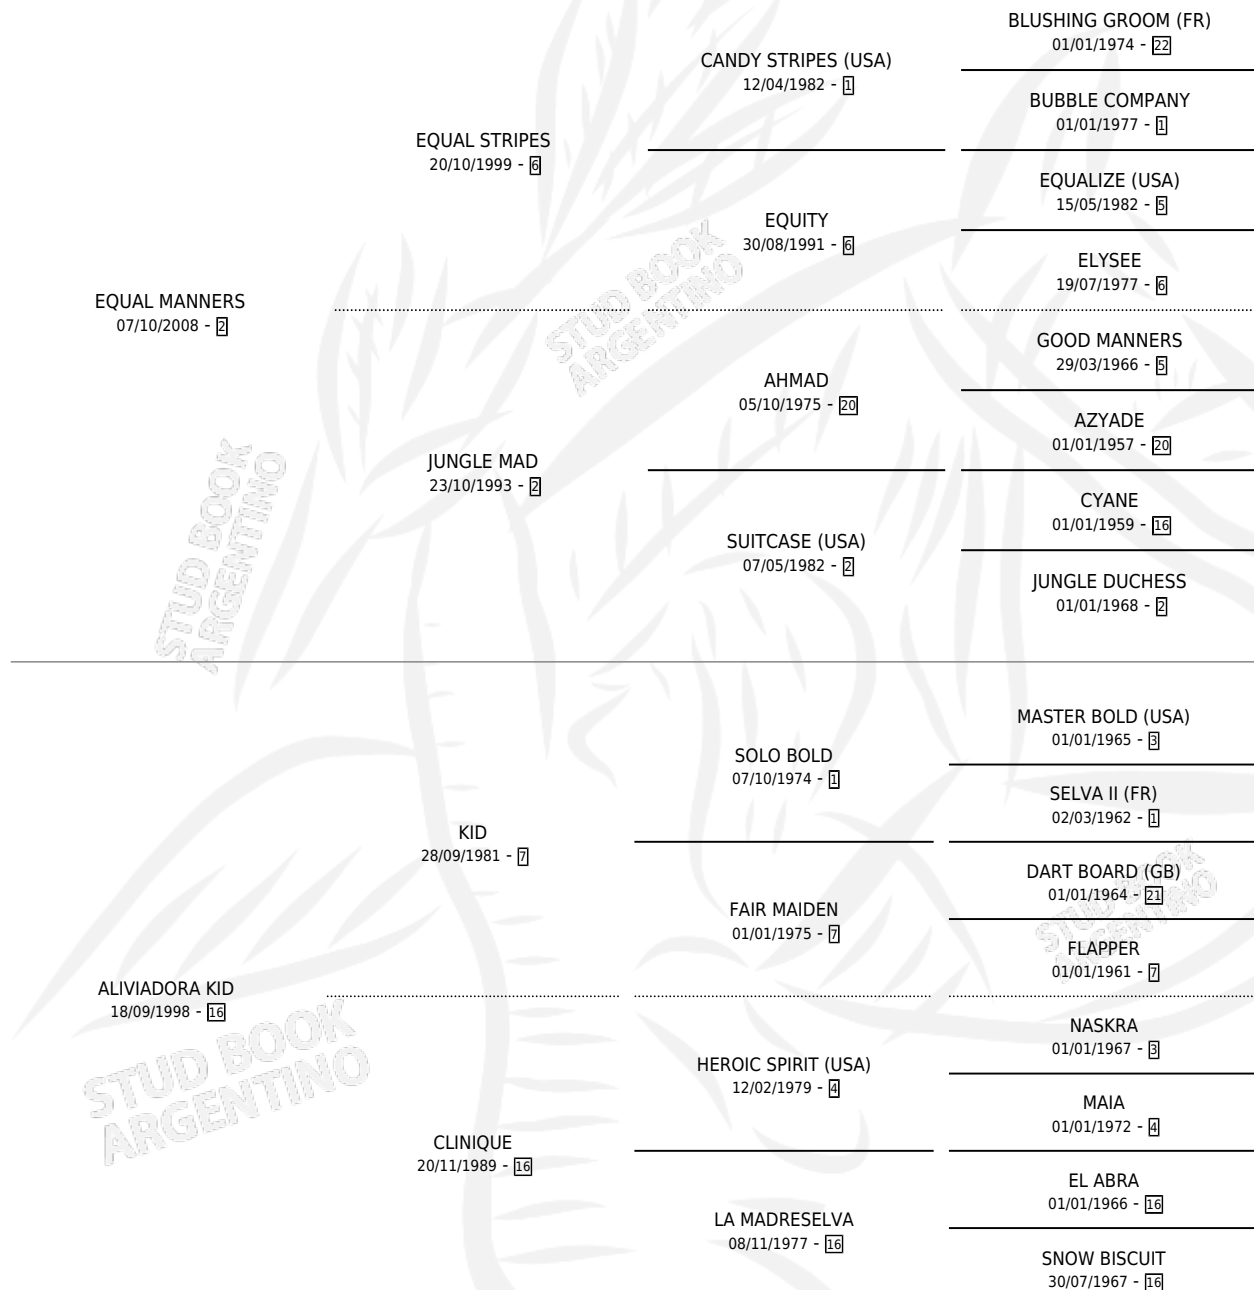

EQUAL ALIVIADA

por EQUAL MANNERS y ALIVIADORA KID por KID

Argentina · Hembra · Zaino · SP · 08/11/2016
Familia 16-h · Volumen 42

ESTADO

TIPIFICACIÓN SANGUÍNEA	X
TIPIFICACIÓN POR ADN	✓
PASAPORTE	✓
IDENTIFICACIÓN POR MICROCHIP	✓
REPRODUCTOR	X

Lugar de nacimiento: Don Jacobo
Criador: Rodriguez Francisco Javier

PEDIGREE

EQUAL ALIVIADA

Datos oficiales del Stud Book Argentino

Documento generado el 06/05/2026

studbook.org.ar