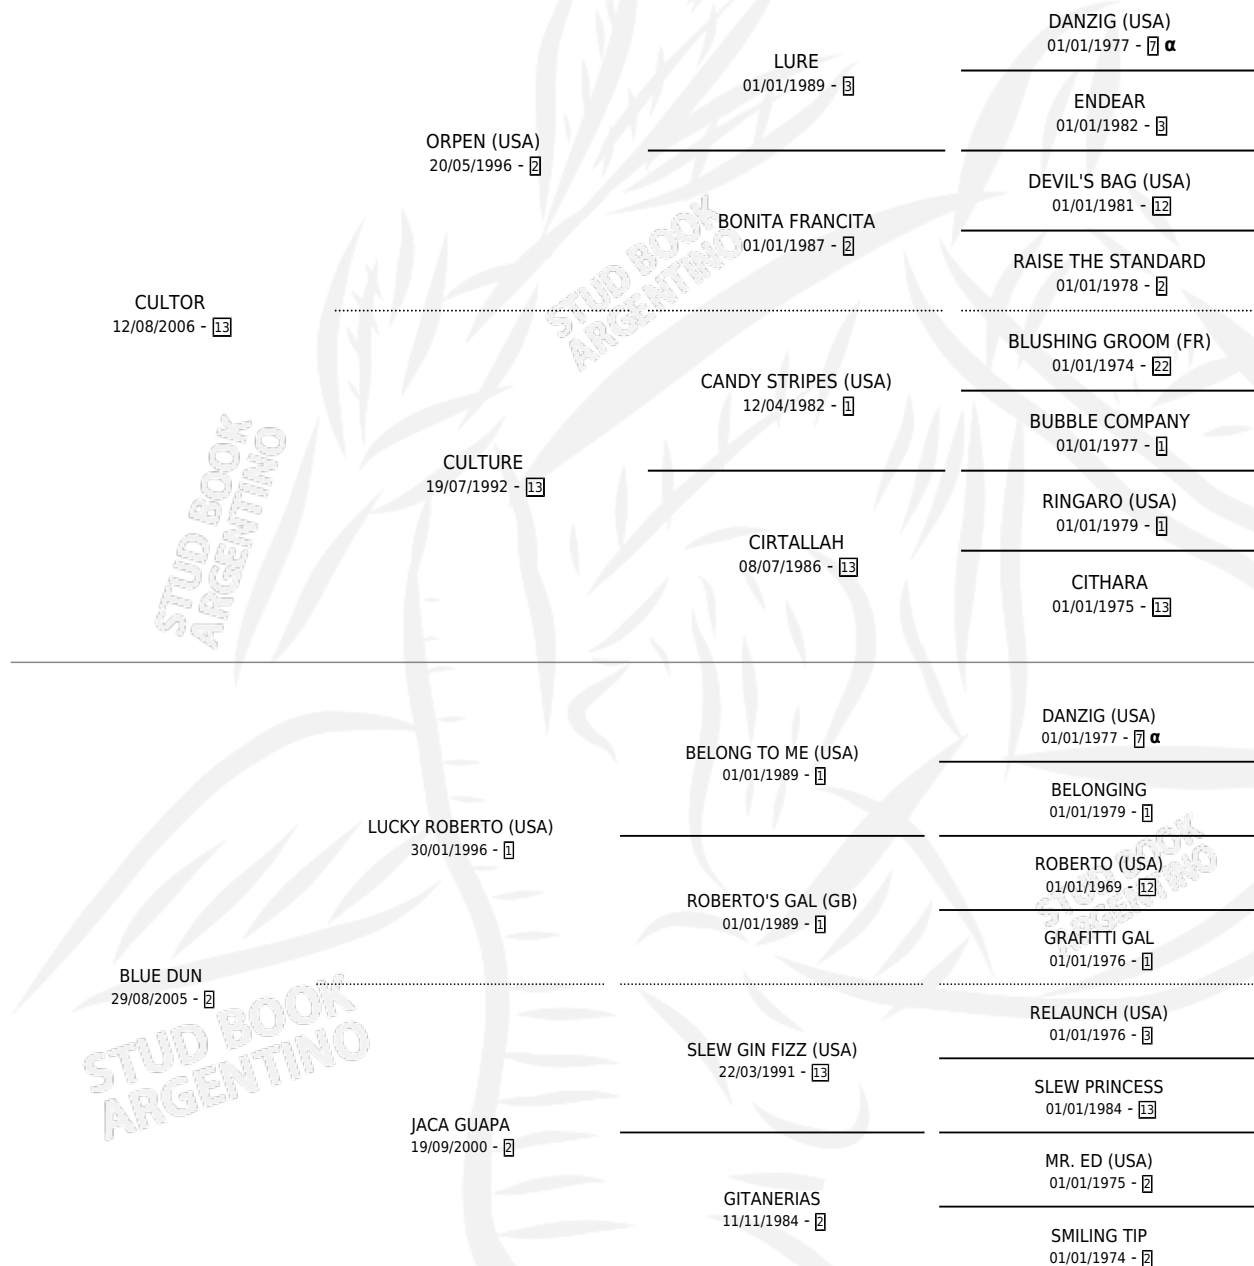

NEFERTITI CUL

por CULTOR y BLUE DUN por LUCKY ROBERTO (USA)

Argentina · Hembra · Zaino · SP · 29/09/2016
Familia 2-h · Volumen 42

ESTADO

TIPIFICACIÓN SANGUÍNEA	X
TIPIFICACIÓN POR ADN	X
PASAPORTE	X
IDENTIFICACIÓN POR MICROCHIP	X
REPRODUCTOR	X

Lugar de nacimiento: Arroyo Las Hermanas
Criador: Arroyo Las Hermanas

PEDIGREE

INBREEDING : α

NEFERTITI CUL

Datos oficiales del Stud Book Argentino

Documento generado el 12/06/2026

studbook.org.ar