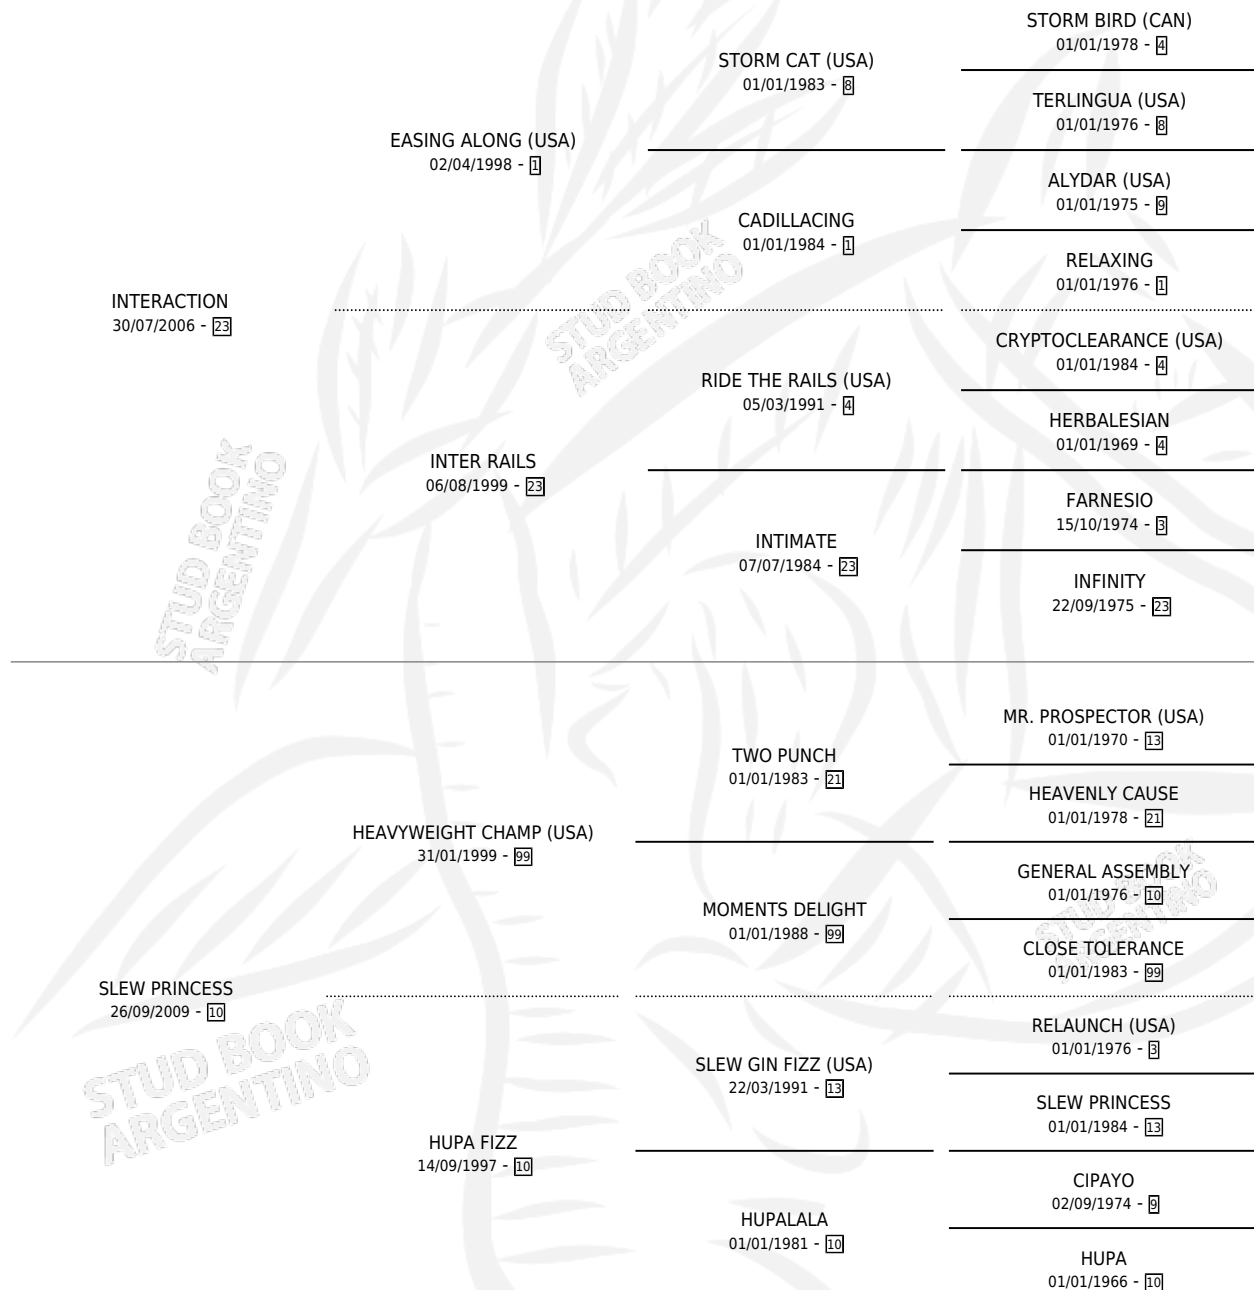

ARAMI

por **INTERACTION** y **SLEW PRINCESS** por **HEAVYWEIGHT CHAMP (USA)**

Argentina · Hembra · Zaino Doradillo · SP · 23/09/2016
Familia 10-a · Volumen 42

ESTADO

TIPIFICACIÓN SANGUÍNEA	X
TIPIFICACIÓN POR ADN	✓
PASAPORTE	✓
IDENTIFICACIÓN POR MICROCHIP	✓
REPRODUCTOR	✓

Lugar de nacimiento: La Borinqueña

Criador: Leon Diego Eduardo

PEDIGREE

S

mientos **0** / Efectividad **0.00%**

PADRILLO	PRODUCTO	CRIADOR	1ER SERVICIO	ÚLTIMO SERVICIO
ENGELHARD	∅		09/11/2022	14/11/2022

ARAMI