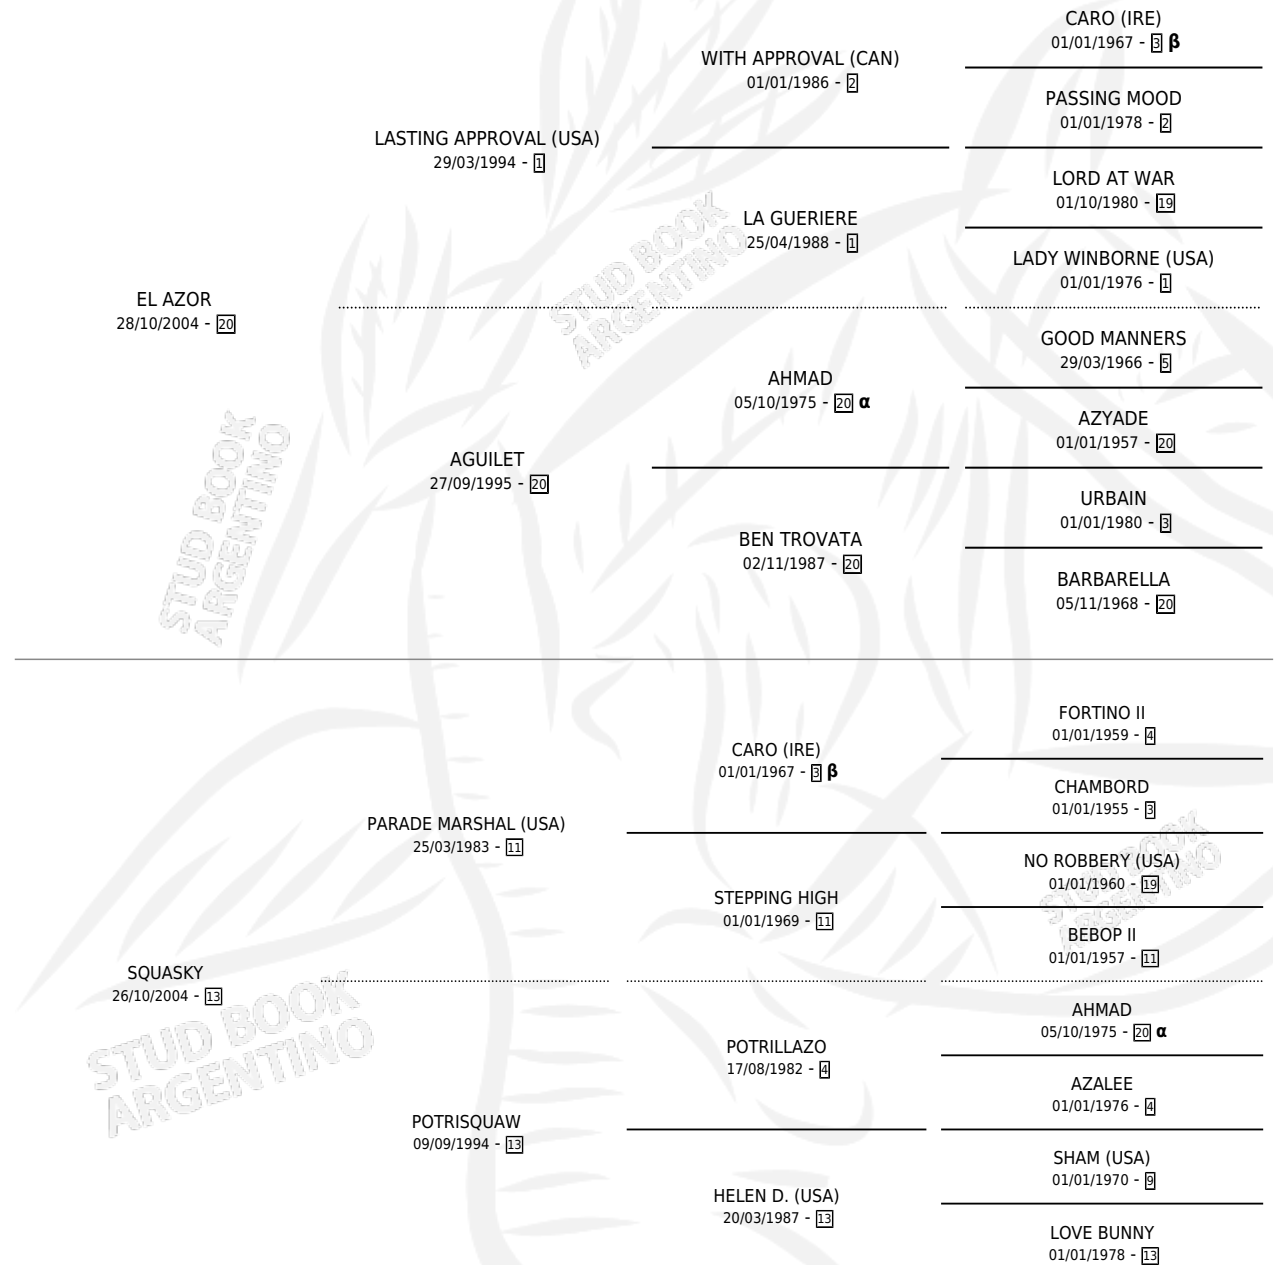

SQUASH

por **EL AZOR** y **SQUASKY** por **PARADE MARSHAL (USA)**

Argentina · Macho · Tordillo · SP · 29/10/2016
Familia 13-c · Volumen 42

ESTADO

TIPIFICACIÓN SANGUÍNEA	X
TIPIFICACIÓN POR ADN	✓
PASAPORTE	X
IDENTIFICACIÓN POR MICROCHIP	✓
REPRODUCTOR	X

Lugar de nacimiento: Don Goyo

Criador: Forgues Luis Gustavo

PEDIGREE

INBREEDING : **α,β**

SQUASH

Datos oficiales del Stud Book Argentino

Documento generado el 25/04/2026

studbook.org.ar