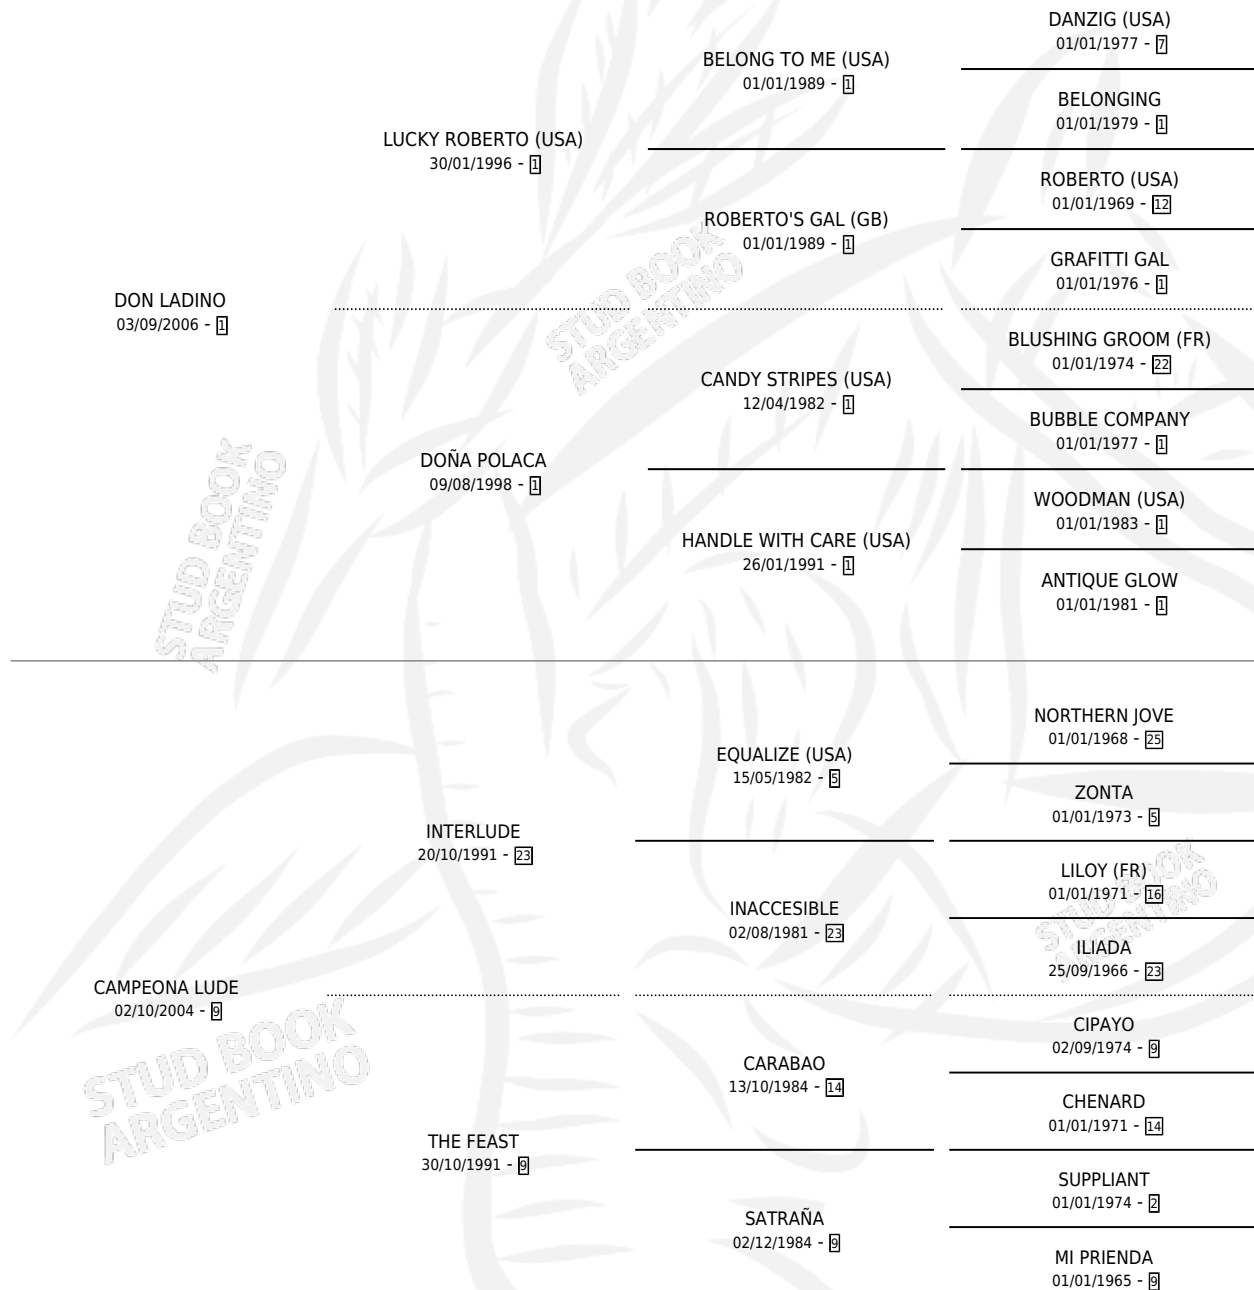

LUTTER LADINO

por DON LADINO y CAMPEONA LUDE por INTERLUDE

Argentina · Macho · Alazan · SP · 10/11/2016
Familia 9-b · Volumen 42

ESTADO

TIPIFICACIÓN SANGUÍNEA	X
TIPIFICACIÓN POR ADN	✓
PASAPORTE	✓
IDENTIFICACIÓN POR MICROCHIP	✓
REPRODUCTOR	X

Lugar de nacimiento: Loventue
Criador: Machicote Oscar Pedro

PEDIGREE

LUTTER LADINO

Datos oficiales del Stud Book Argentino

Documento generado el 08/05/2026

studbook.org.ar