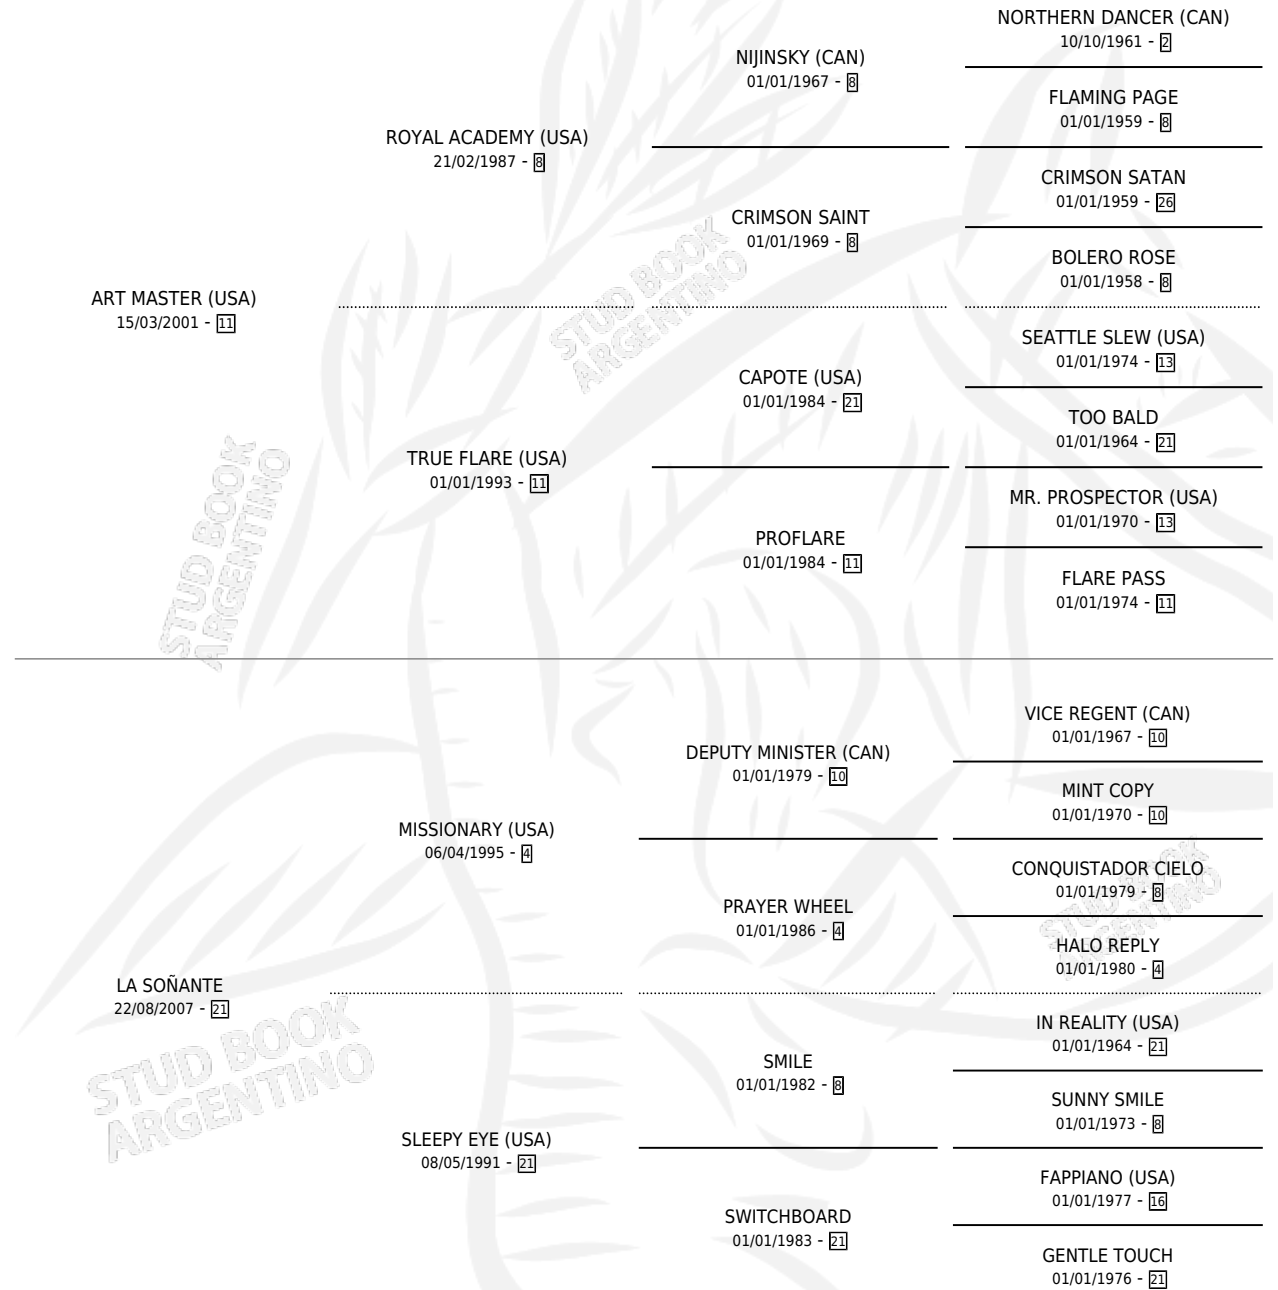

GRAN SELVA

por ART MASTER (USA) y LA SOÑANTE por MISSIONARY (USA)

Argentina · Hembra · Zaino · SP · 30/10/2016
Familia 21-a · Volumen 42

ESTADO

TIPIFICACIÓN SANGUÍNEA	X
TIPIFICACIÓN POR ADN	✓
PASAPORTE	✓
IDENTIFICACIÓN POR MICROCHIP	✓
REPRODUCTOR	X

Lugar de nacimiento: Costa Del Rio
Criador: Gonzalez Sergio Omar Sucesion

PEDIGREE

GRAN SELVA

Datos oficiales del Stud Book Argentino

Documento generado el 04/05/2026

studbook.org.ar