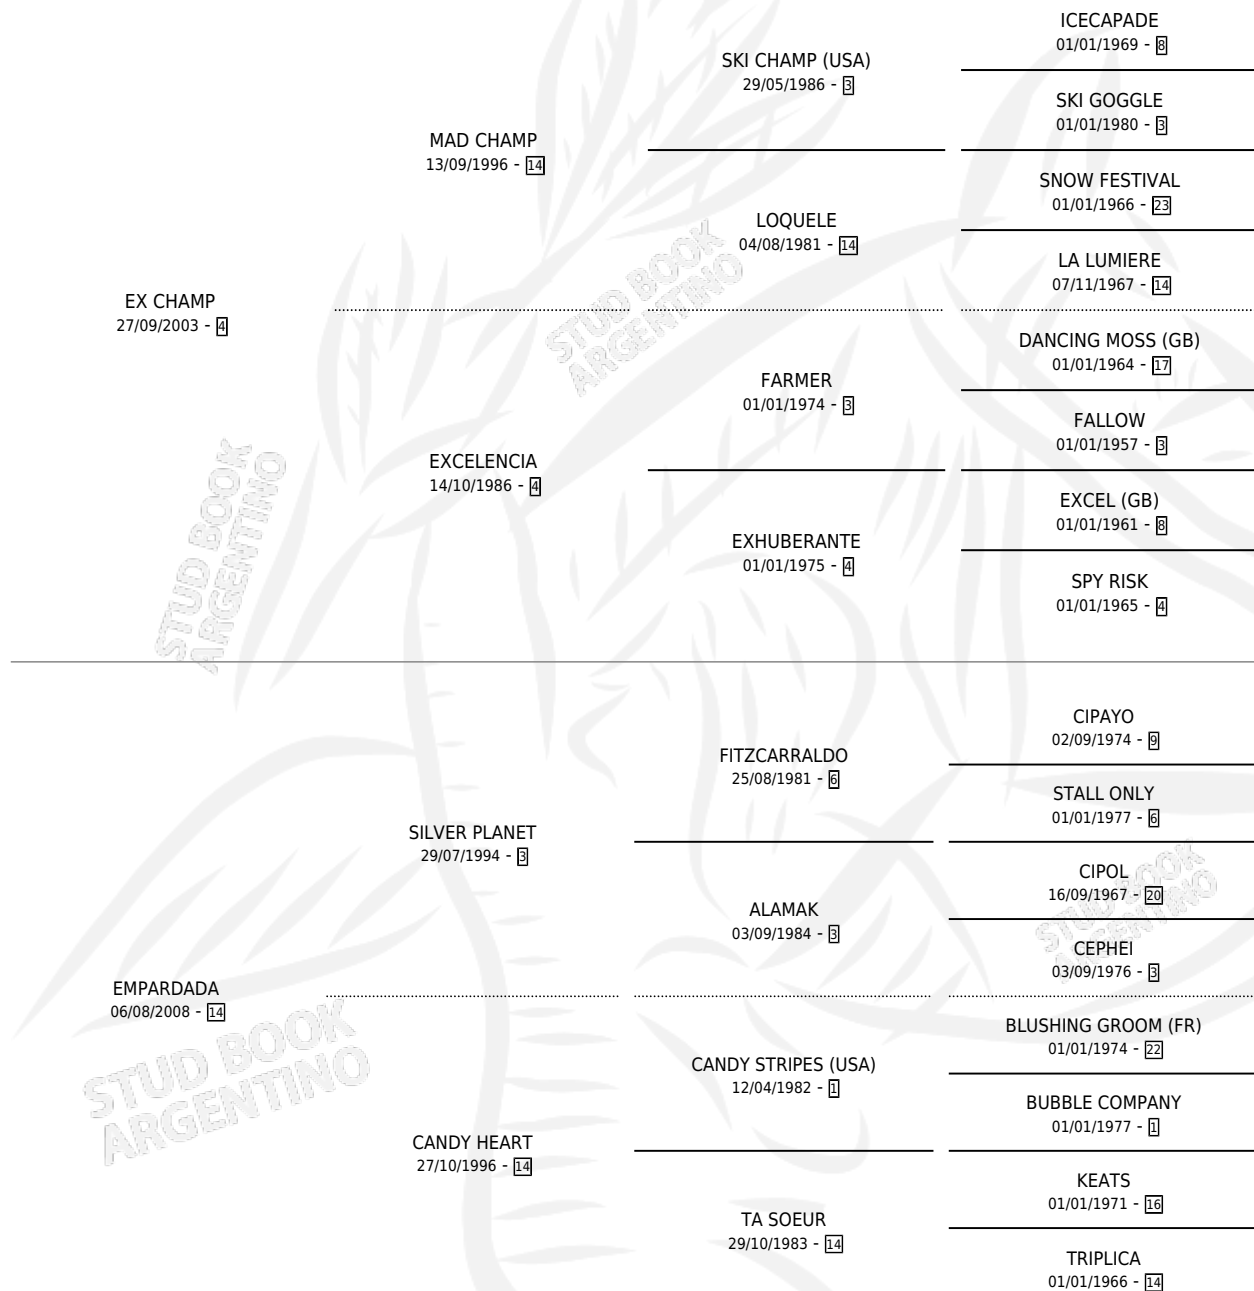

BIG CHARLESTON

por EX CHAMP y EMPARDADA por SILVER PLANET

Argentina · Macho · Alazan · SP · 28/10/2016
Familia 14-a · Volumen 42

ESTADO

TIPIFICACIÓN SANGUÍNEA	X
TIPIFICACIÓN POR ADN	X
PASAPORTE	X
IDENTIFICACIÓN POR MICROCHIP	X
REPRODUCTOR	X

Lugar de nacimiento: La Catedral De Palermo
Criador: Malagamba Carlos Alberto

PEDIGREE